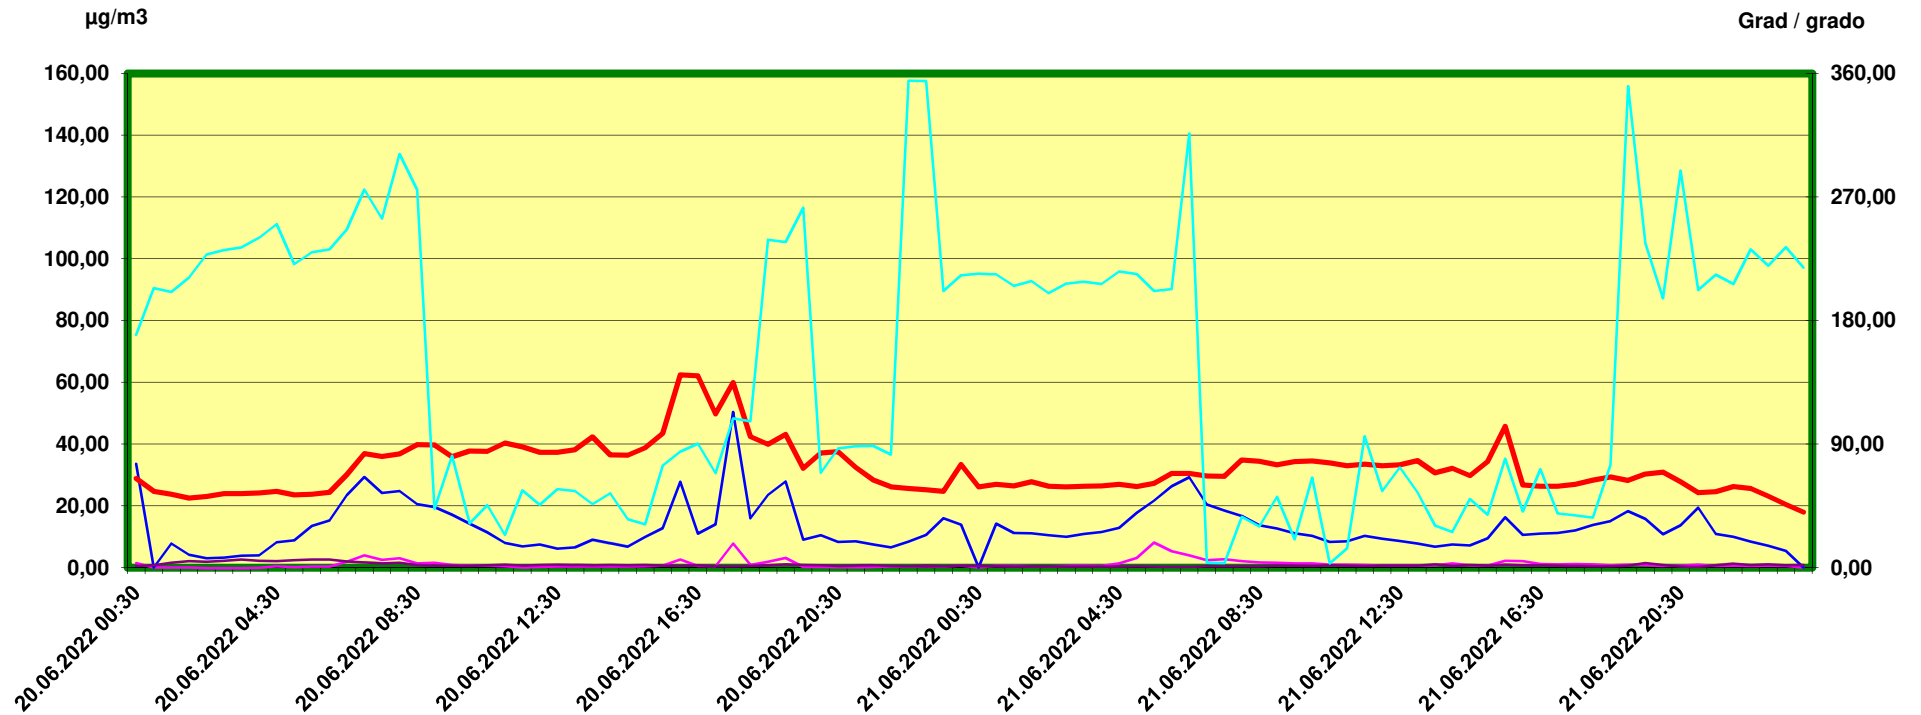

Innsbruck Sillhöhe

Zeitraum / Periodo di tempo: 20-6-2022 00:30 - 21-6-2022 24:00

Unkorrigierte Werte / Valori non corretti