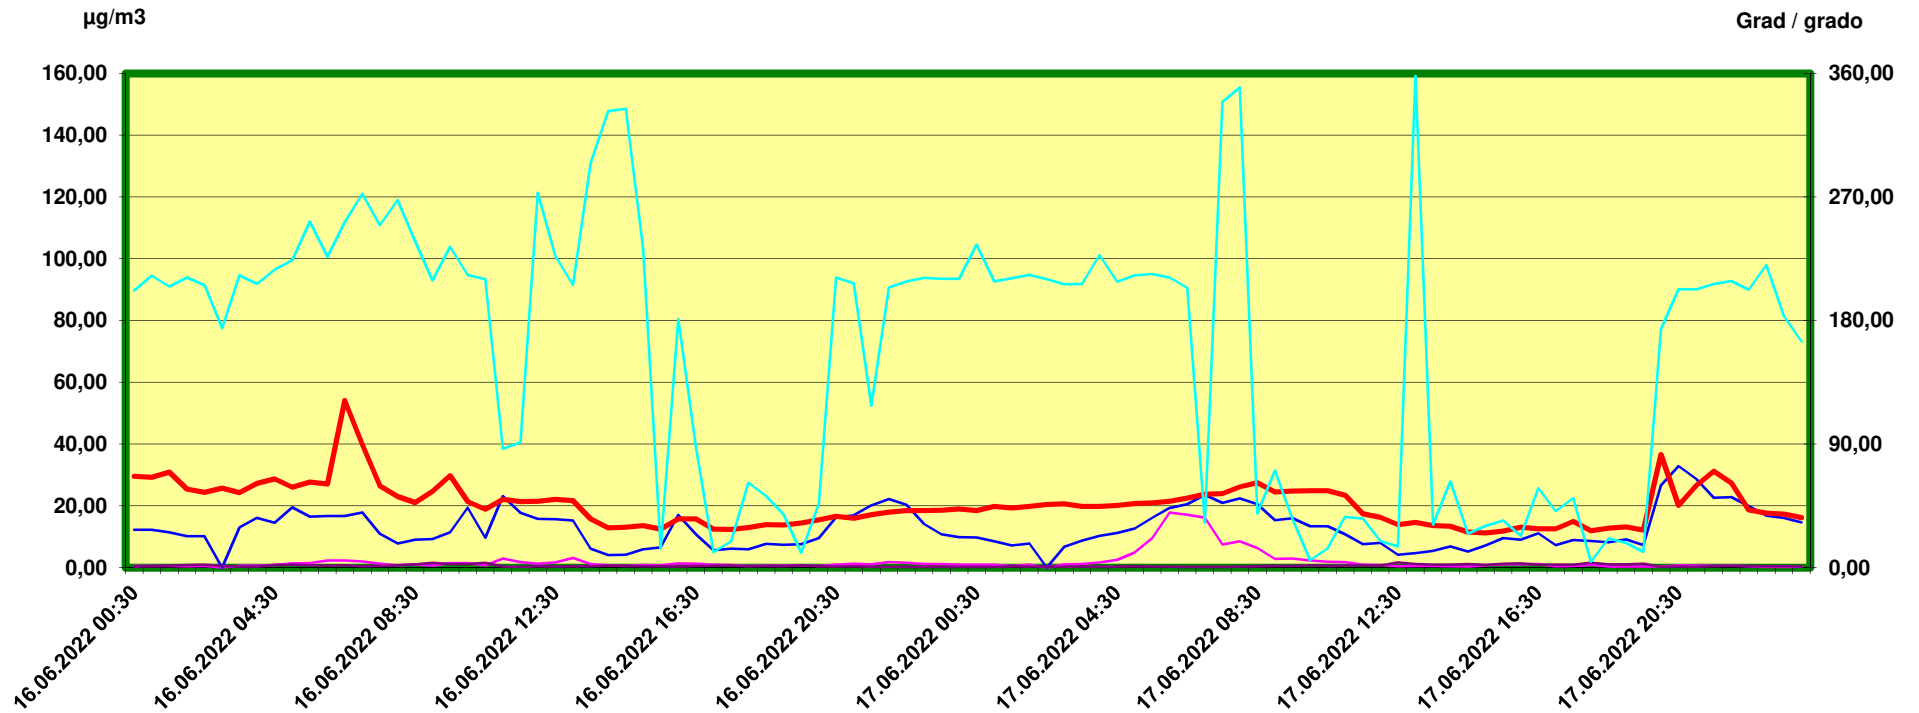

## Innsbruck Sillhöhe

Zeitraum / Periodo di tempo: 16-6-2022 00:30 - 17-6-2022 24:00

Unkorrigierte Werte / Valori non corretti