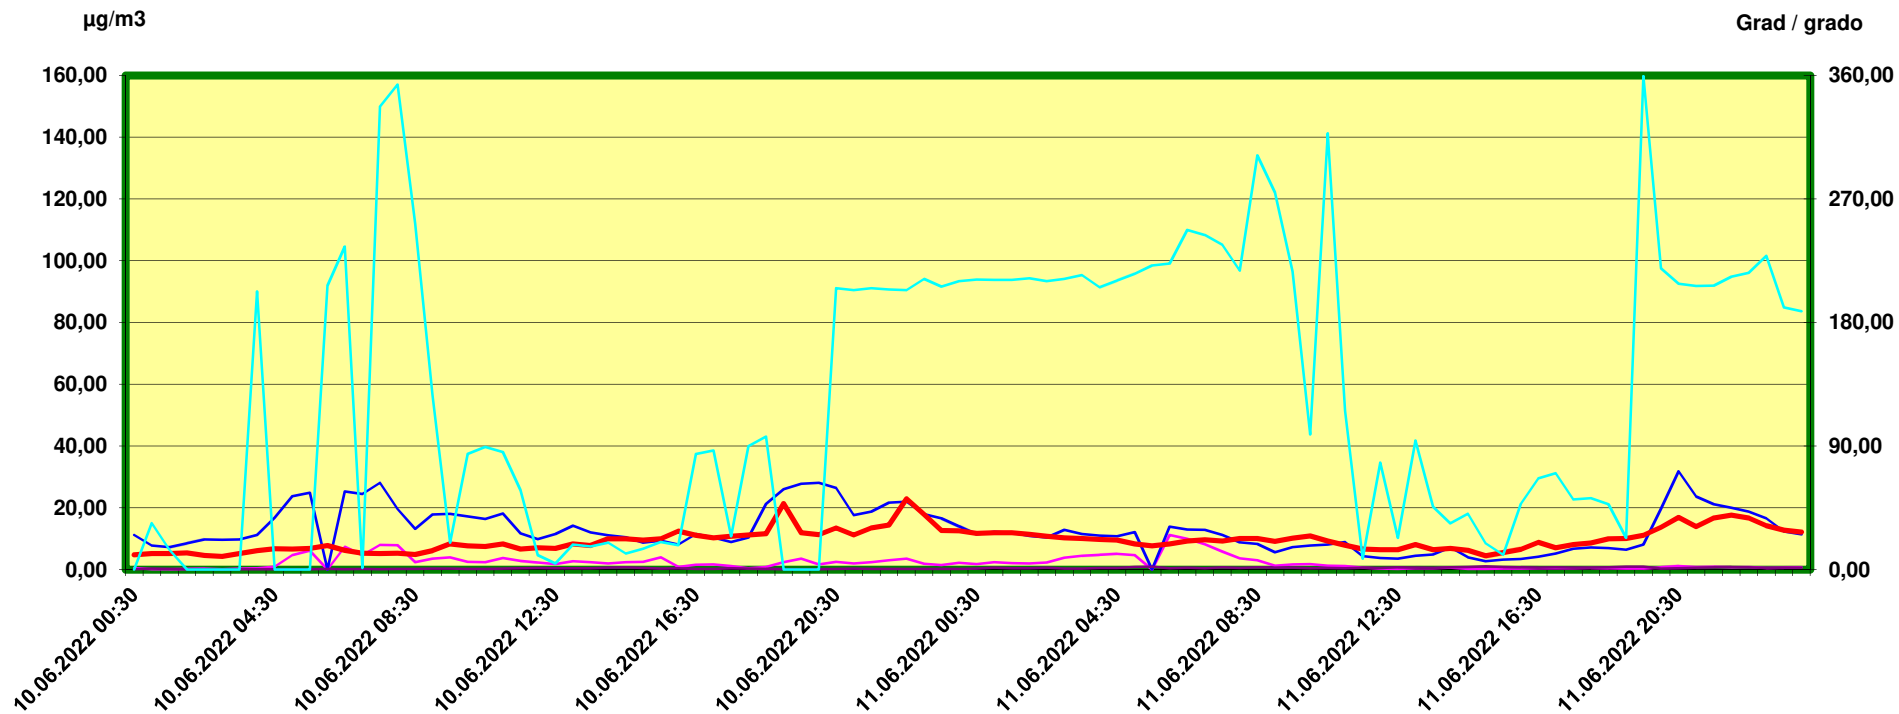

Innsbruck Sillhöhe

Zeitraum / Periodo di tempo: 10-6-2022 00:30 - 11-6-2022 24:00

Unkorrigierte Werte / Valori non corretti