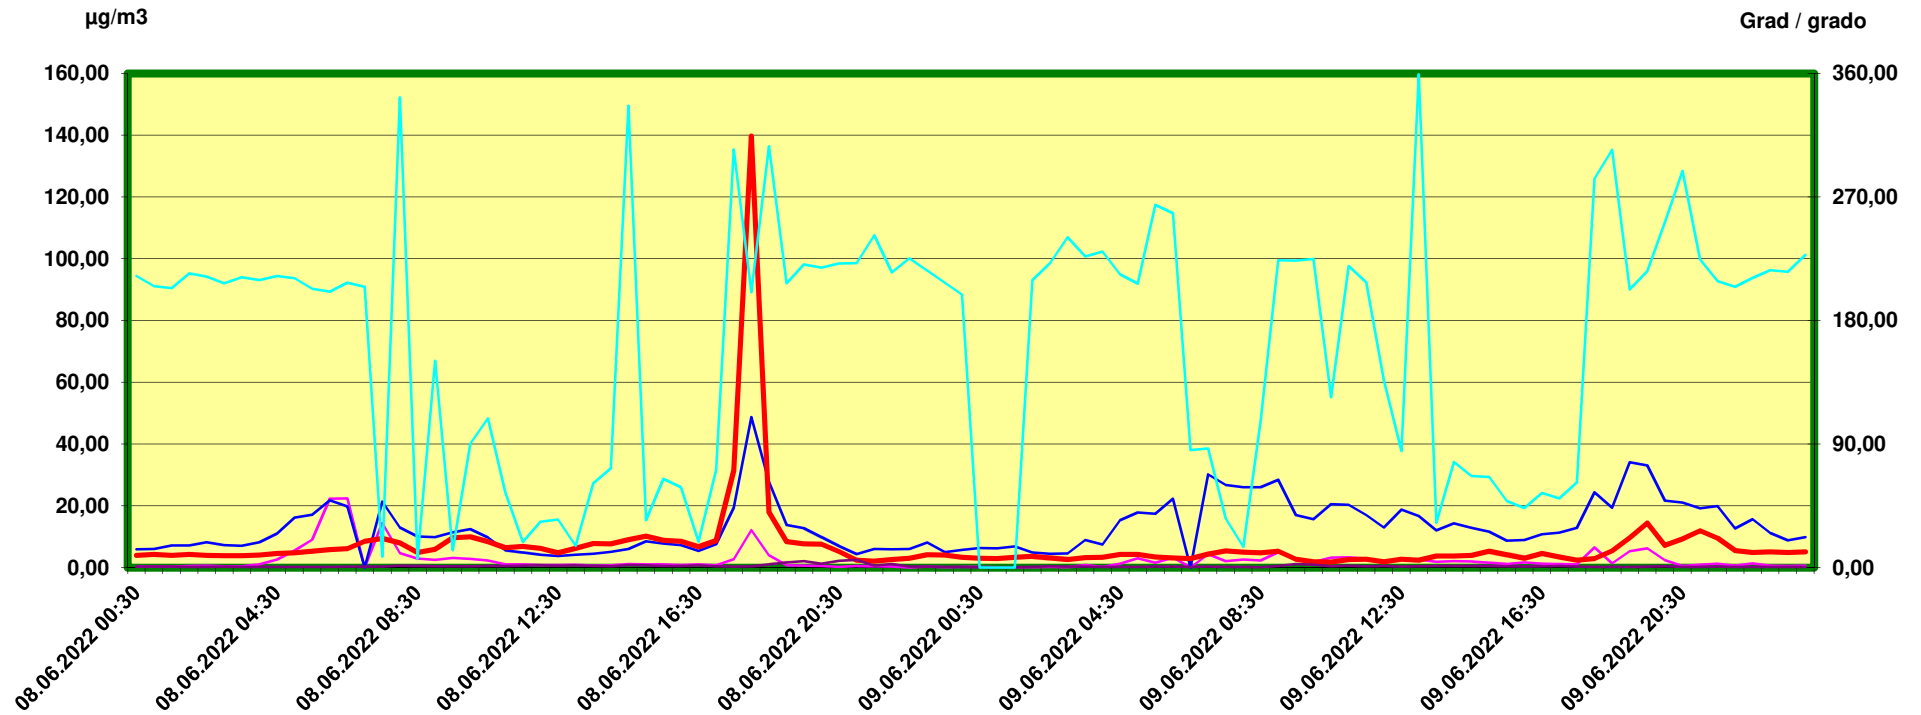

## Innsbruck Sillhöhe

Zeitraum / Periodo di tempo: 8-6-2022 00:30 - 9-6-2022 24:00

Unkorrigierte Werte / Valori non corretti