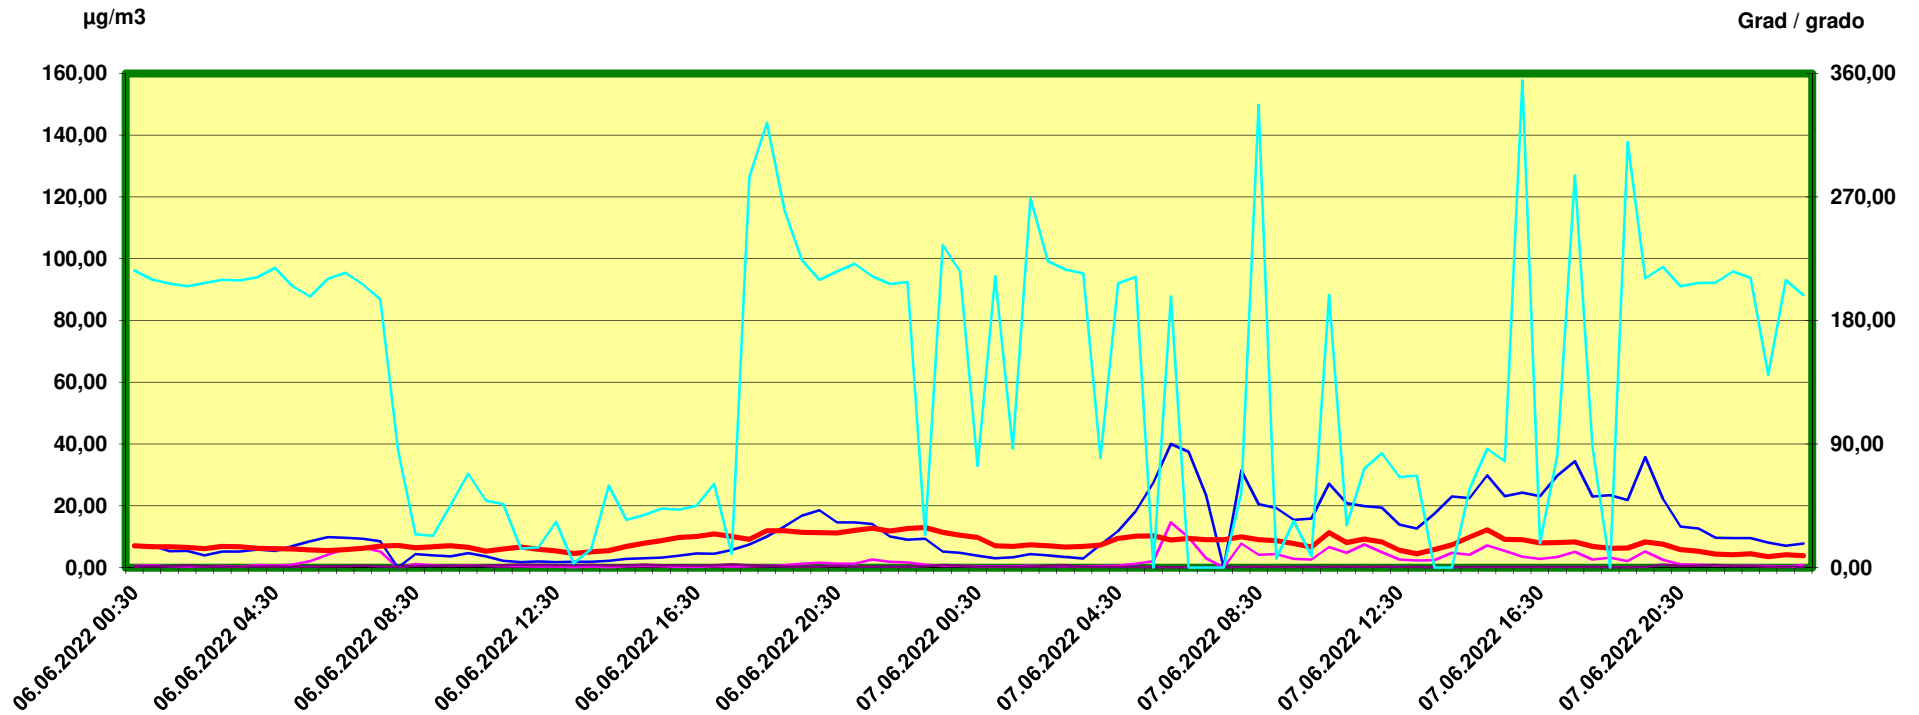

# Innsbruck Sillhöhe

Zeitraum / Periodo di tempo: 6-6-2022 00:30 - 7-6-2022 24:00

Unkorrigierte Werte / Valori non corretti