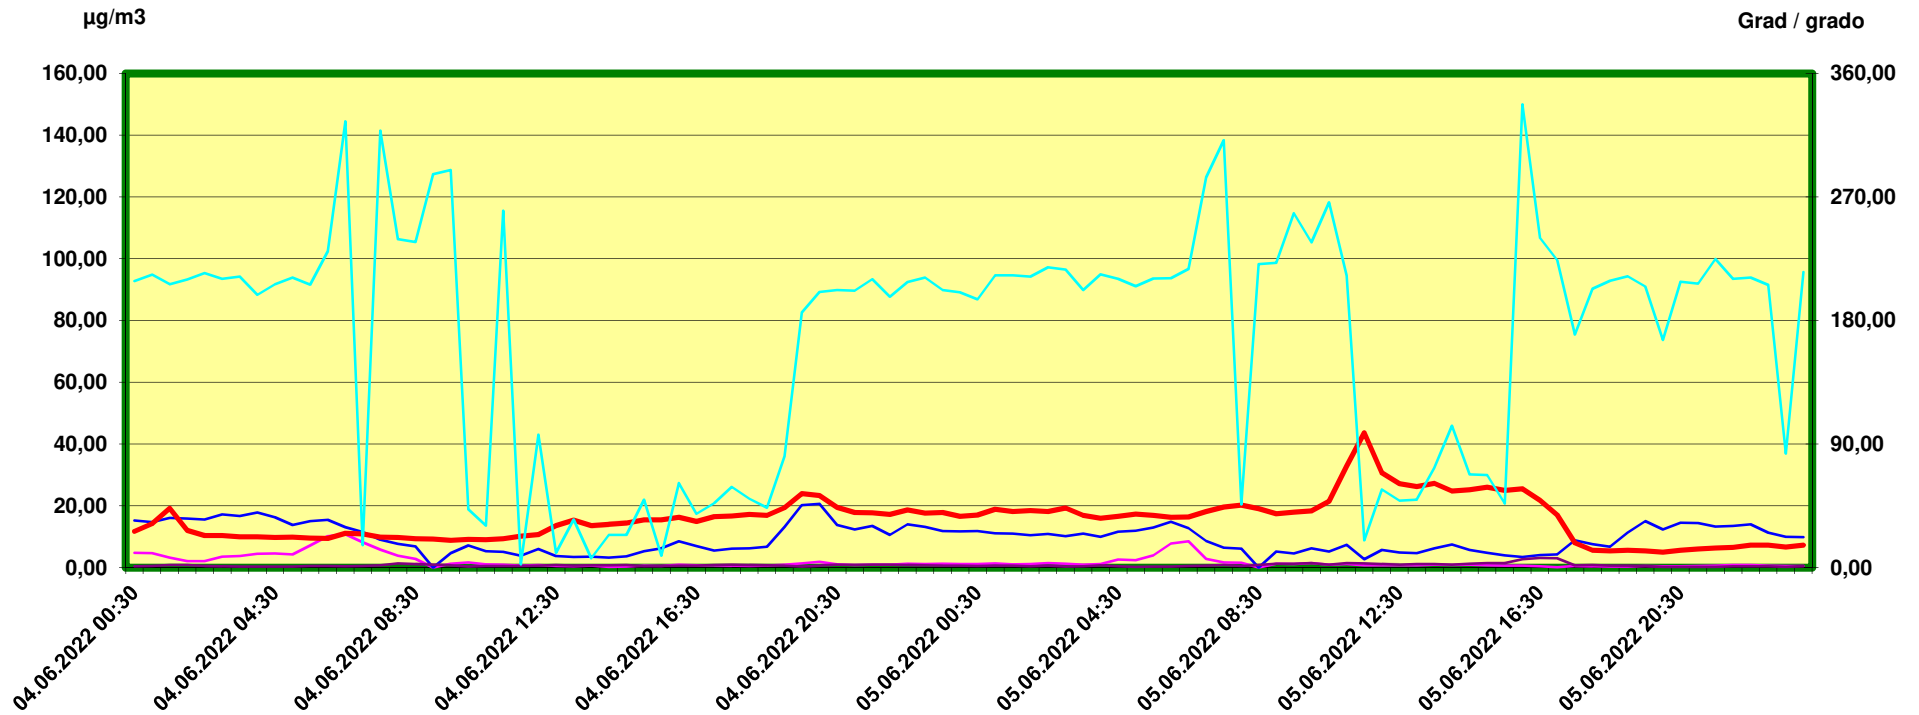

## Innsbruck Sillhöhe

Zeitraum / Periodo di tempo: 4-6-2022 00:30 - 5-6-2022 24:00

Unkorrigierte Werte / Valori non corretti