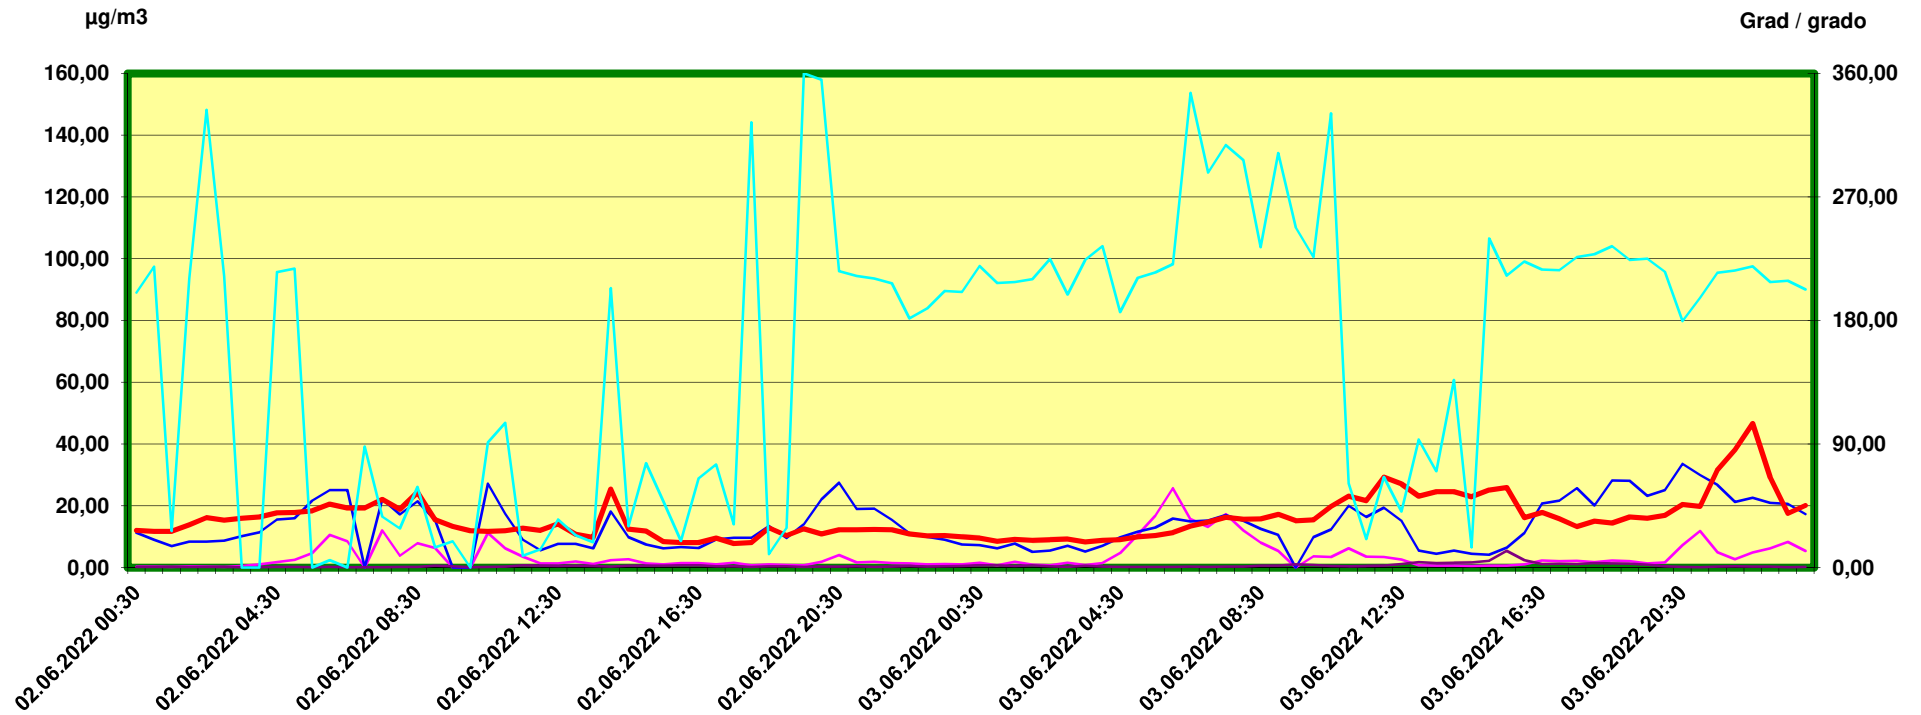

## Innsbruck Sillhöhe

Zeitraum / Periodo di tempo: 2-6-2022 00:30 - 3-6-2022 24:00

Unkorrigierte Werte / Valori non corretti