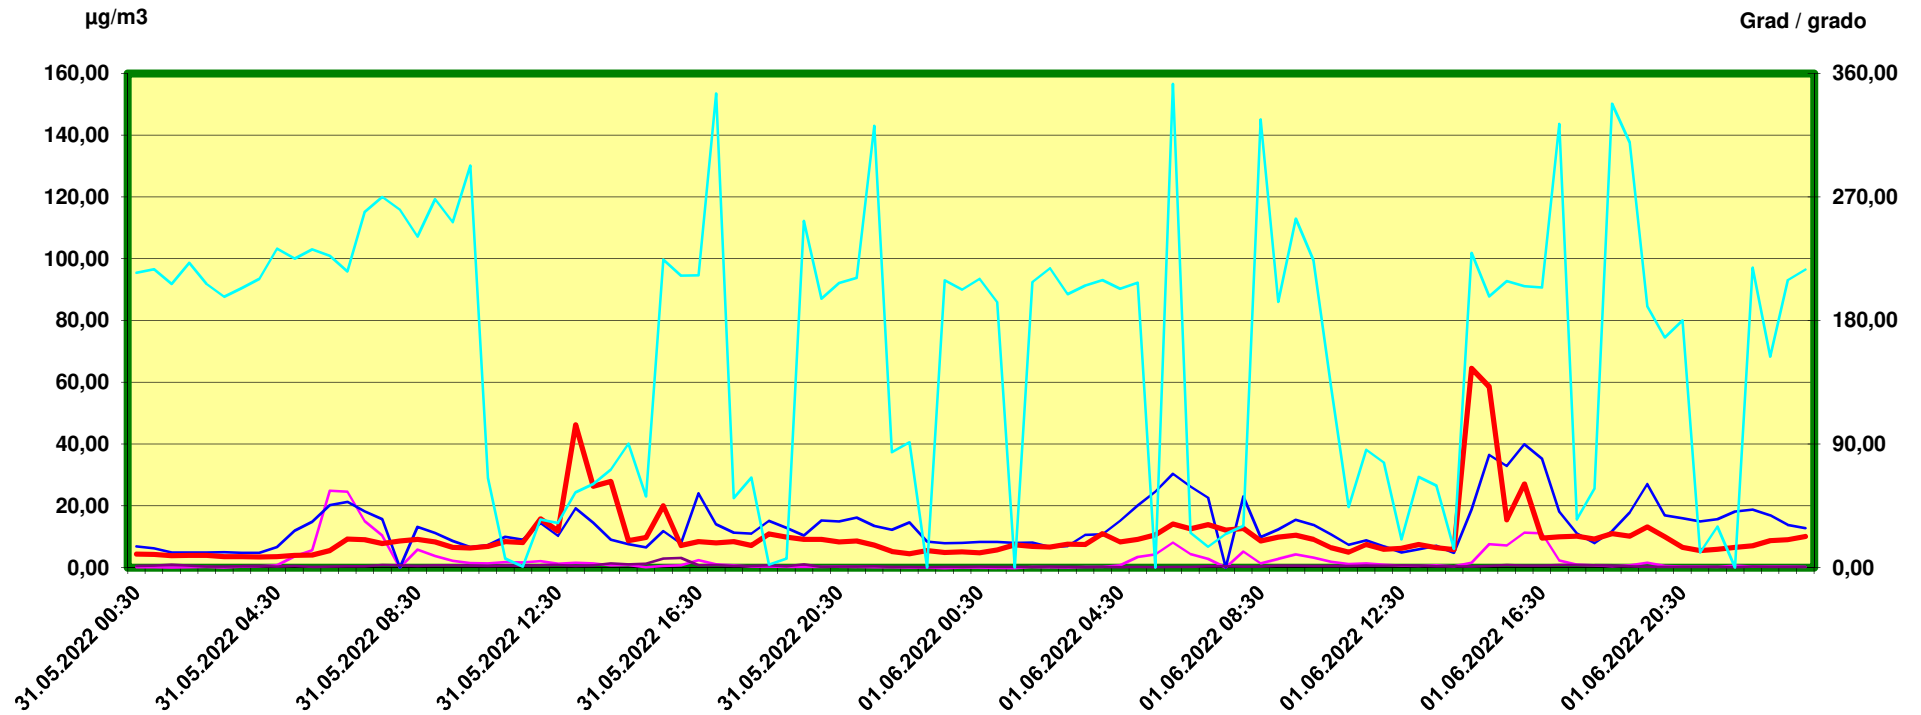

Innsbruck Sillhöfe

Zeitraum / Periodo di tempo: 31-5-2022 00:30 - 1-6-2022 24:00

Unkorrigierte Werte / Valori non corretti