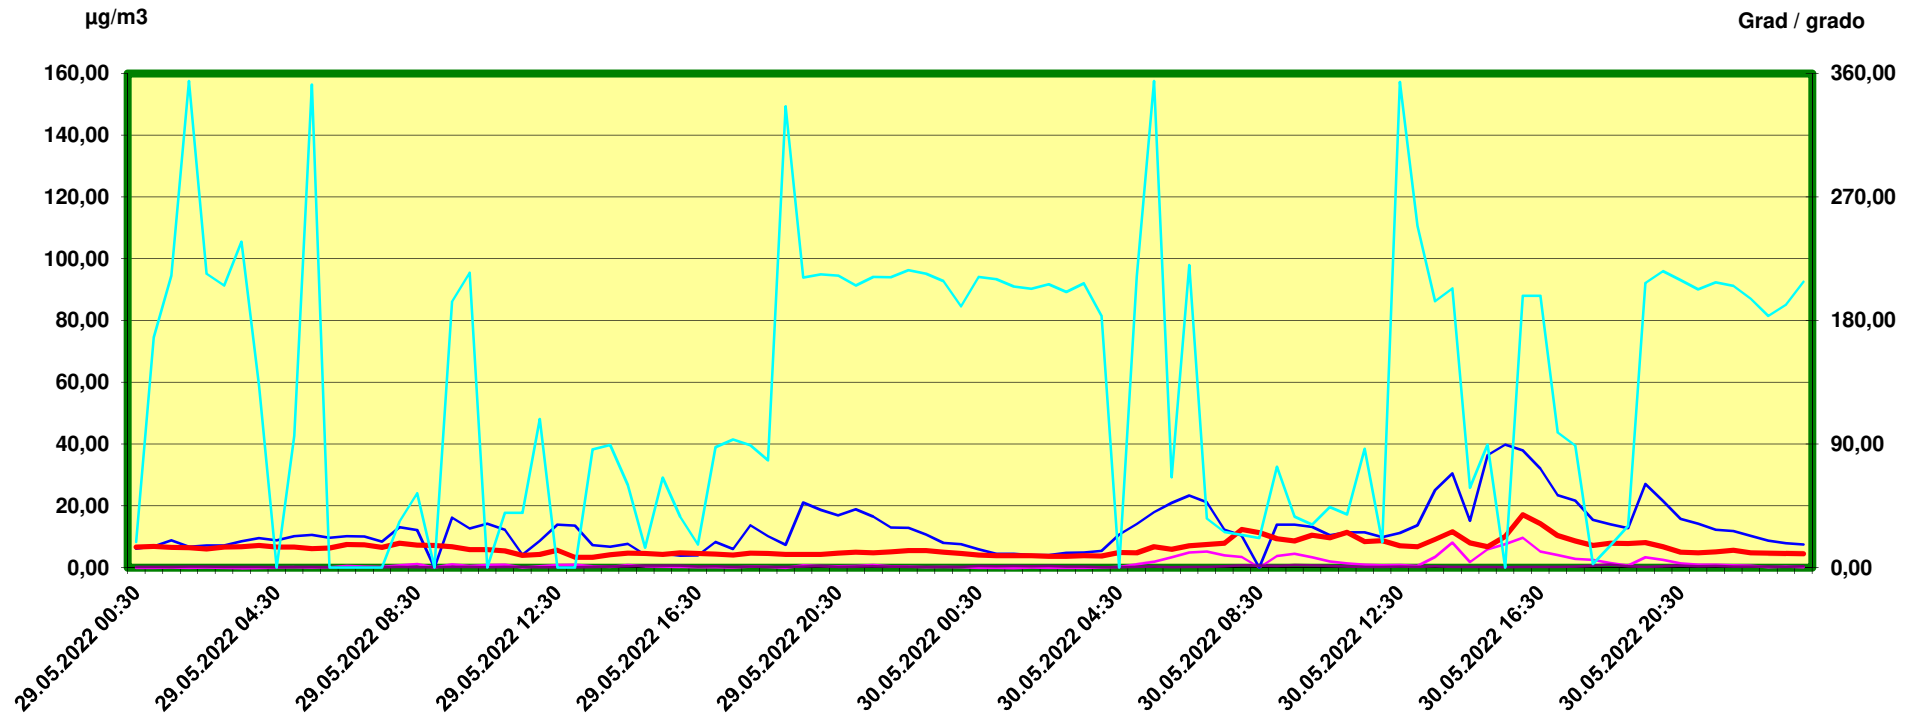

Innsbruck Sillhöhe

Zeitraum / Periodo di tempo: 29-5-2022 00:30 - 30-5-2022 24:00

Unkorrigierte Werte / Valori non corretti