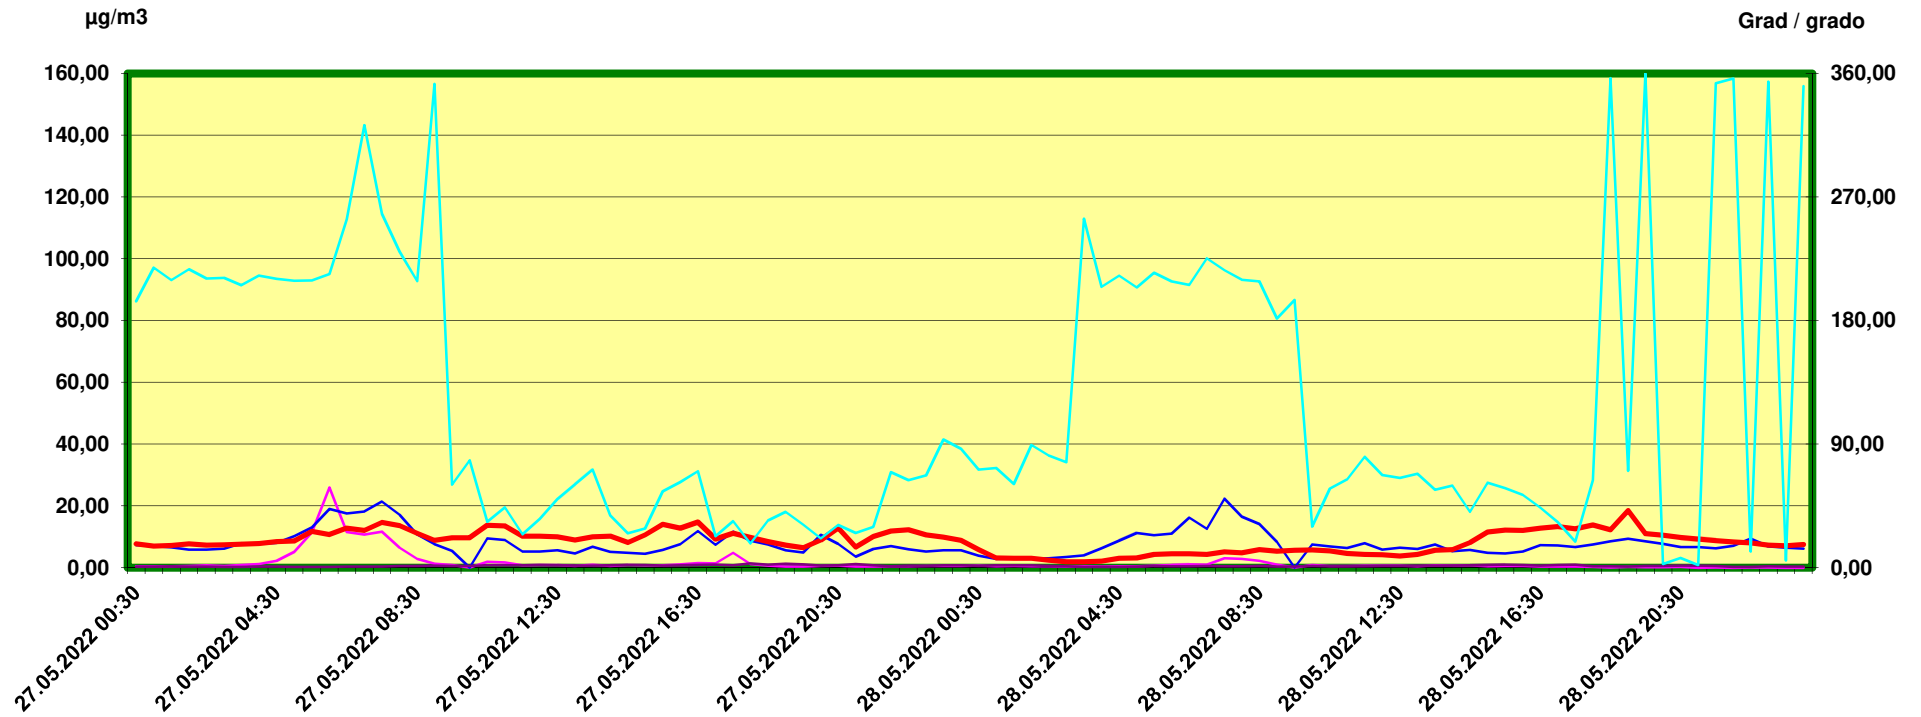

Innsbruck Sillhöfe

Zeitraum / Periodo di tempo: 27-5-2022 00:30 - 28-5-2022 24:00

Unkorrigierte Werte / Valori non corretti