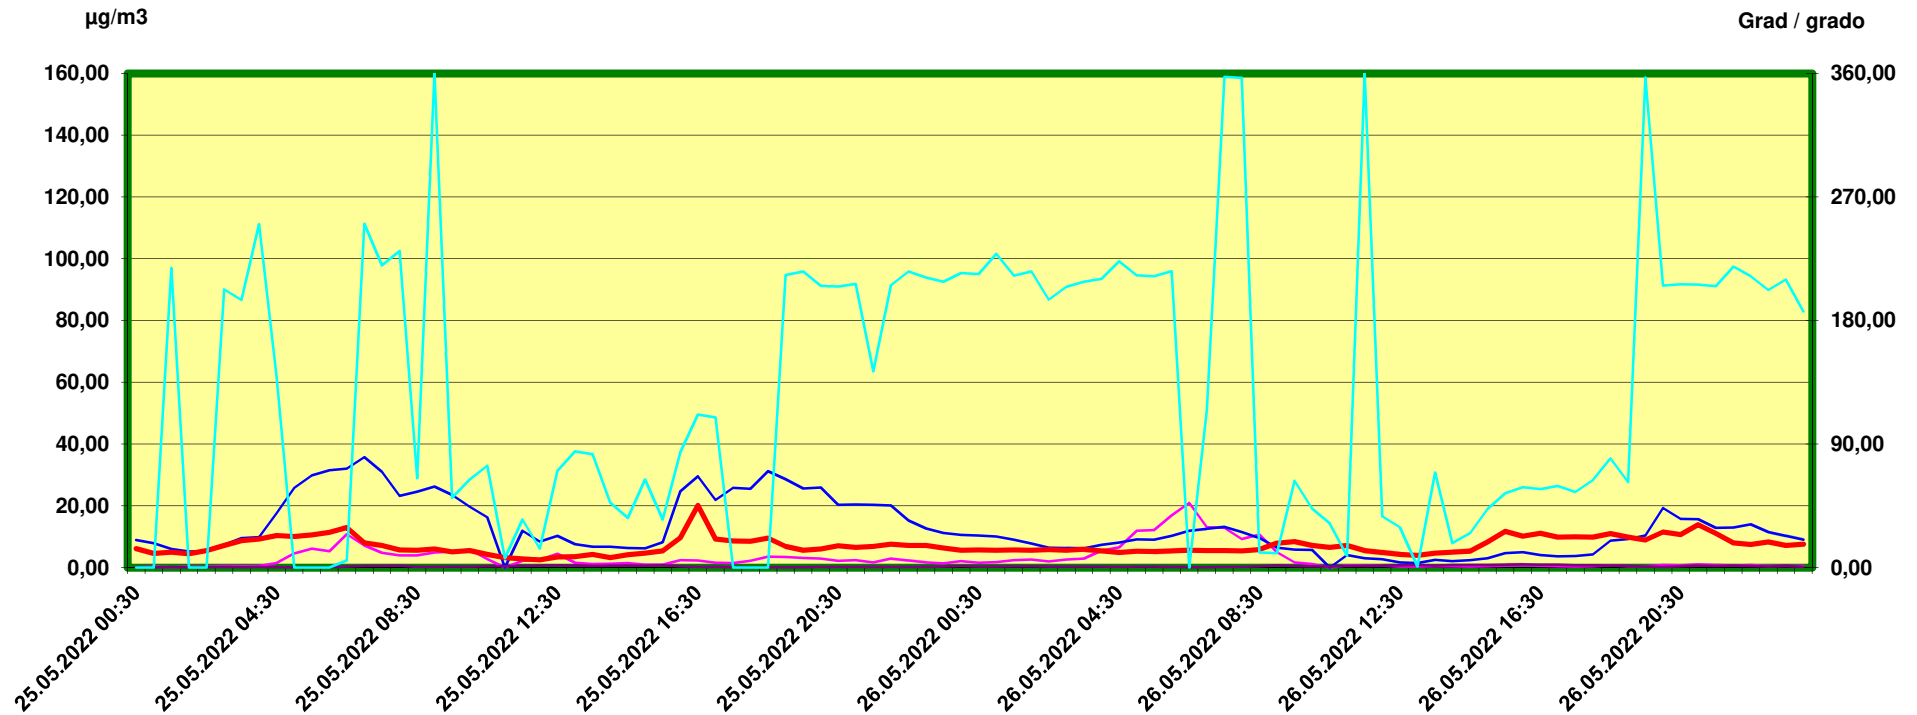

Innsbruck Sillhöhe

Zeitraum / Periodo di tempo: 25-5-2022 00:30 - 26-5-2022 24:00

Unkorrigierte Werte / Valori non corretti