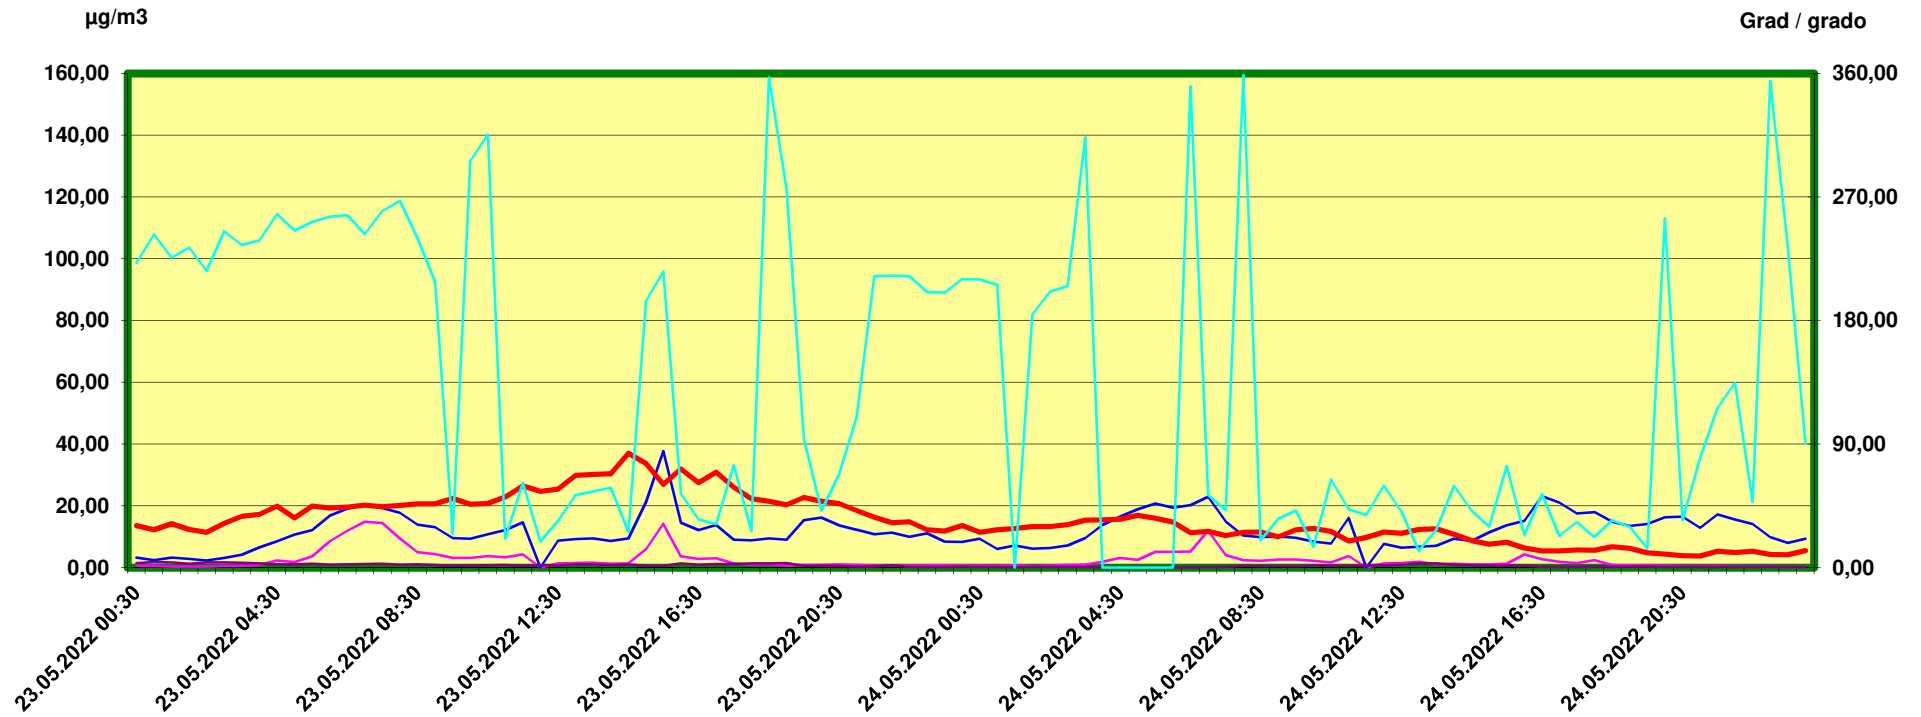

# Innsbruck Sillhöhe

Zeitraum / Periodo di tempo: 23-5-2022 00:30 - 24-5-2022 24:00

Unkorrigierte Werte / Valori non corretti