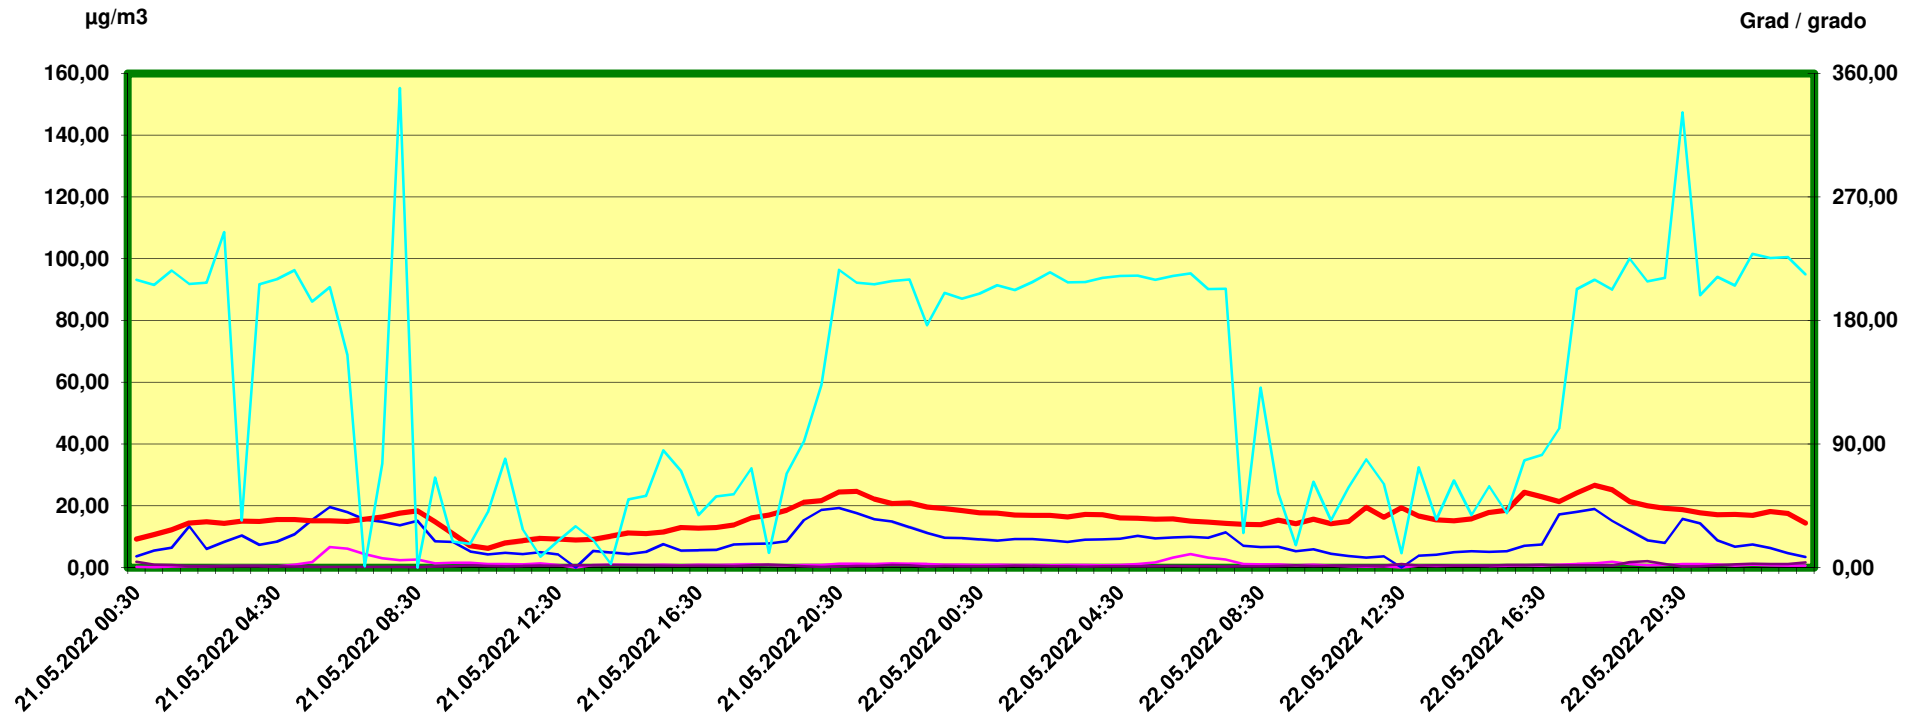

# Innsbruck Sillhöhe

Zeitraum / Periodo di tempo: 21-5-2022 00:30 - 22-5-2022 24:00

Unkorrigierte Werte / Valori non corretti