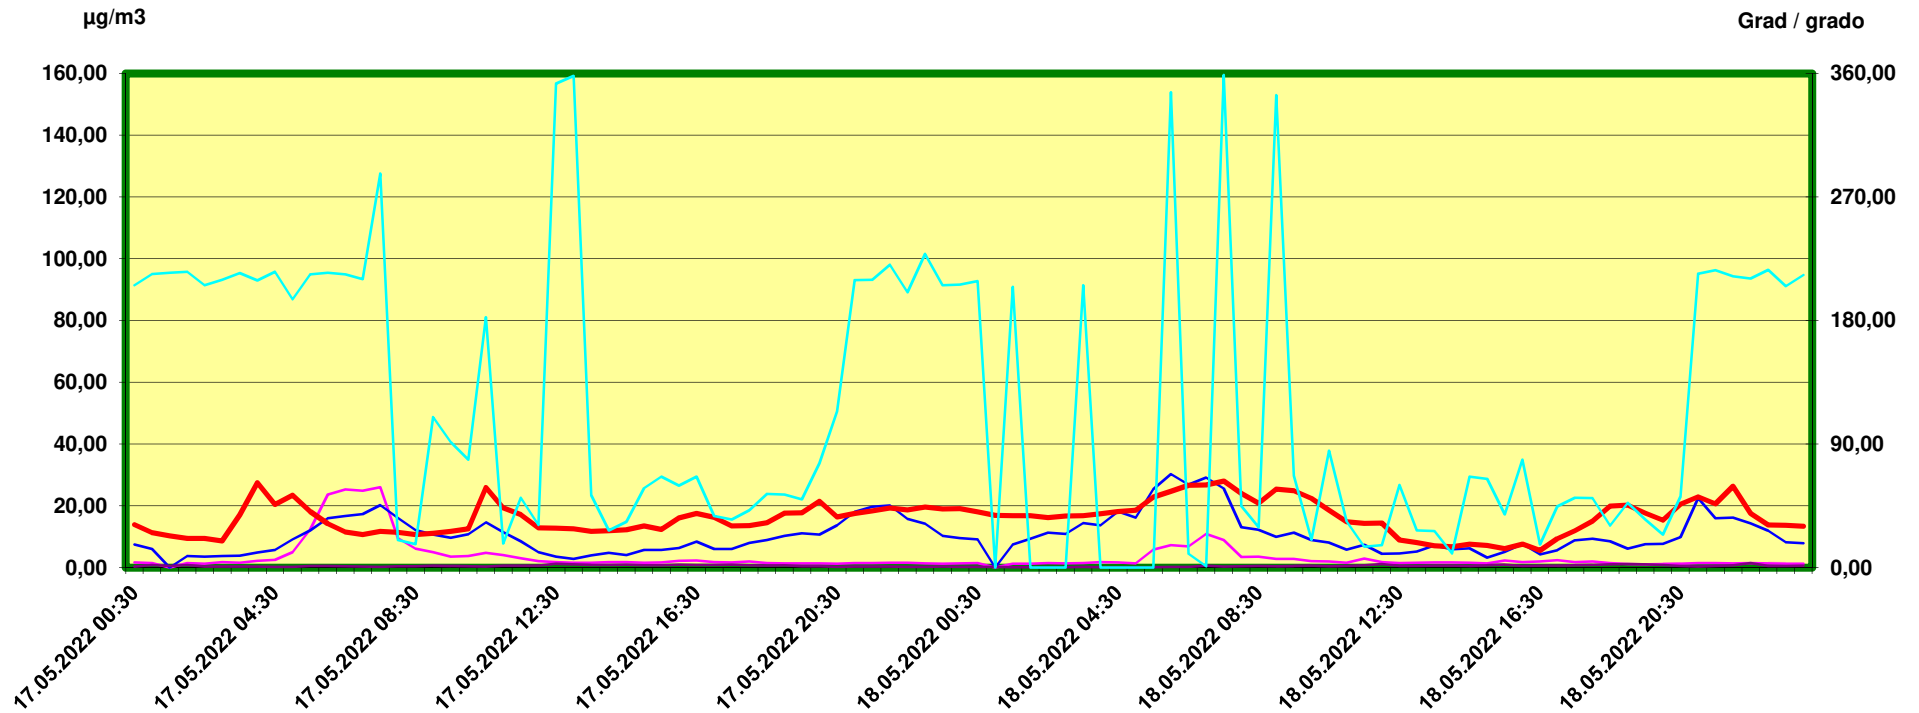

Innsbruck Sillhöhe

Zeitraum / Periodo di tempo: 17-5-2022 00:30 - 18-5-2022 24:00

Unkorrigierte Werte / Valori non corretti