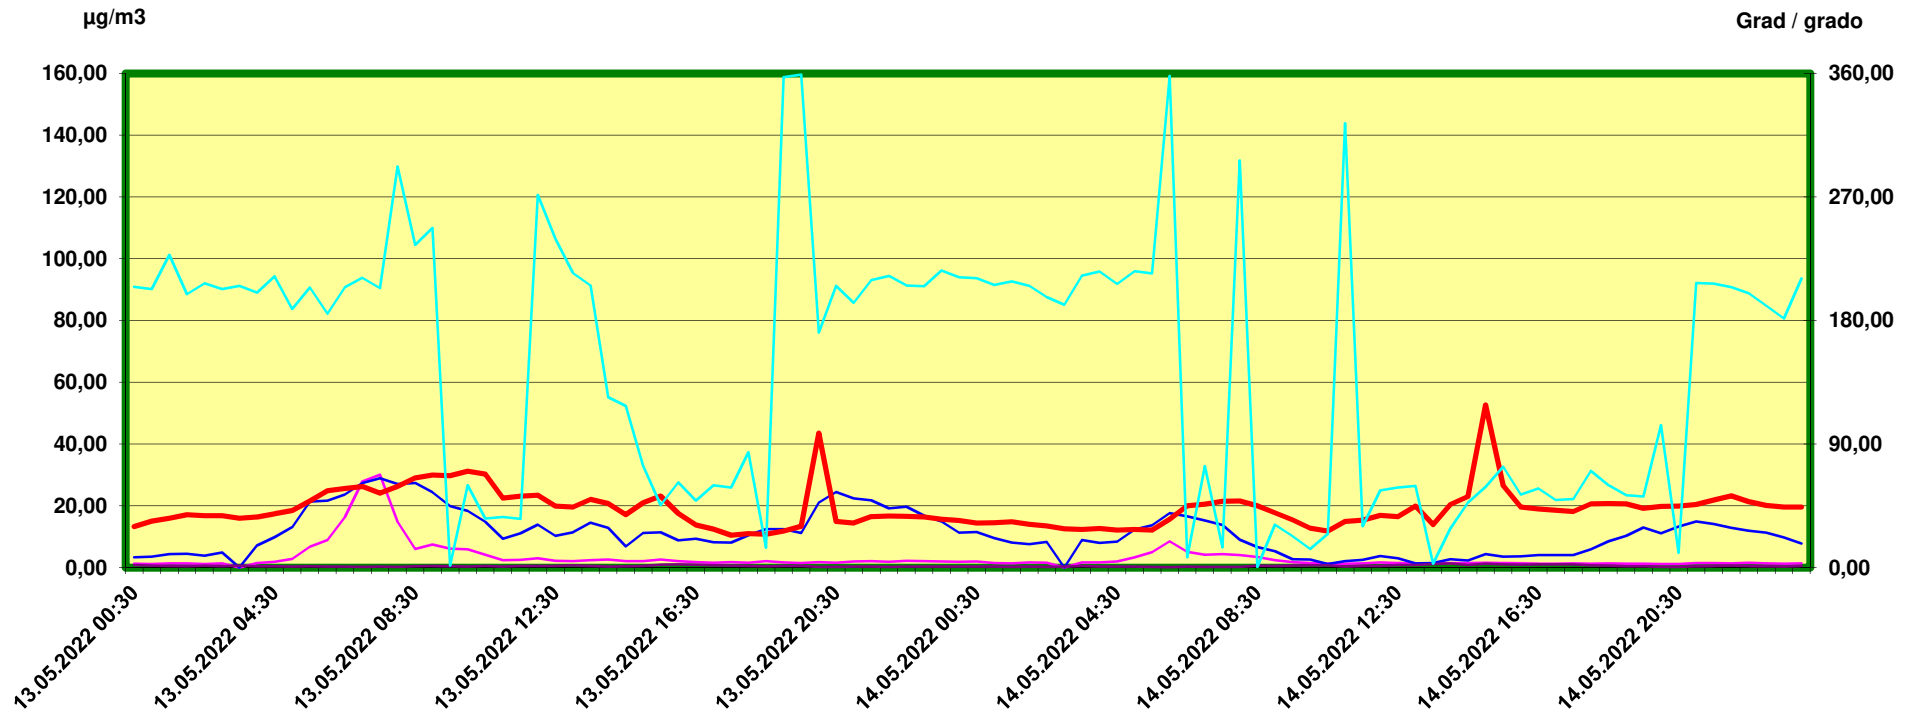

## Innsbruck Sillhöhe

Zeitraum / Periodo di tempo: 13-5-2022 00:30 - 14-5-2022 24:00

Unkorrigierte Werte / Valori non corretti