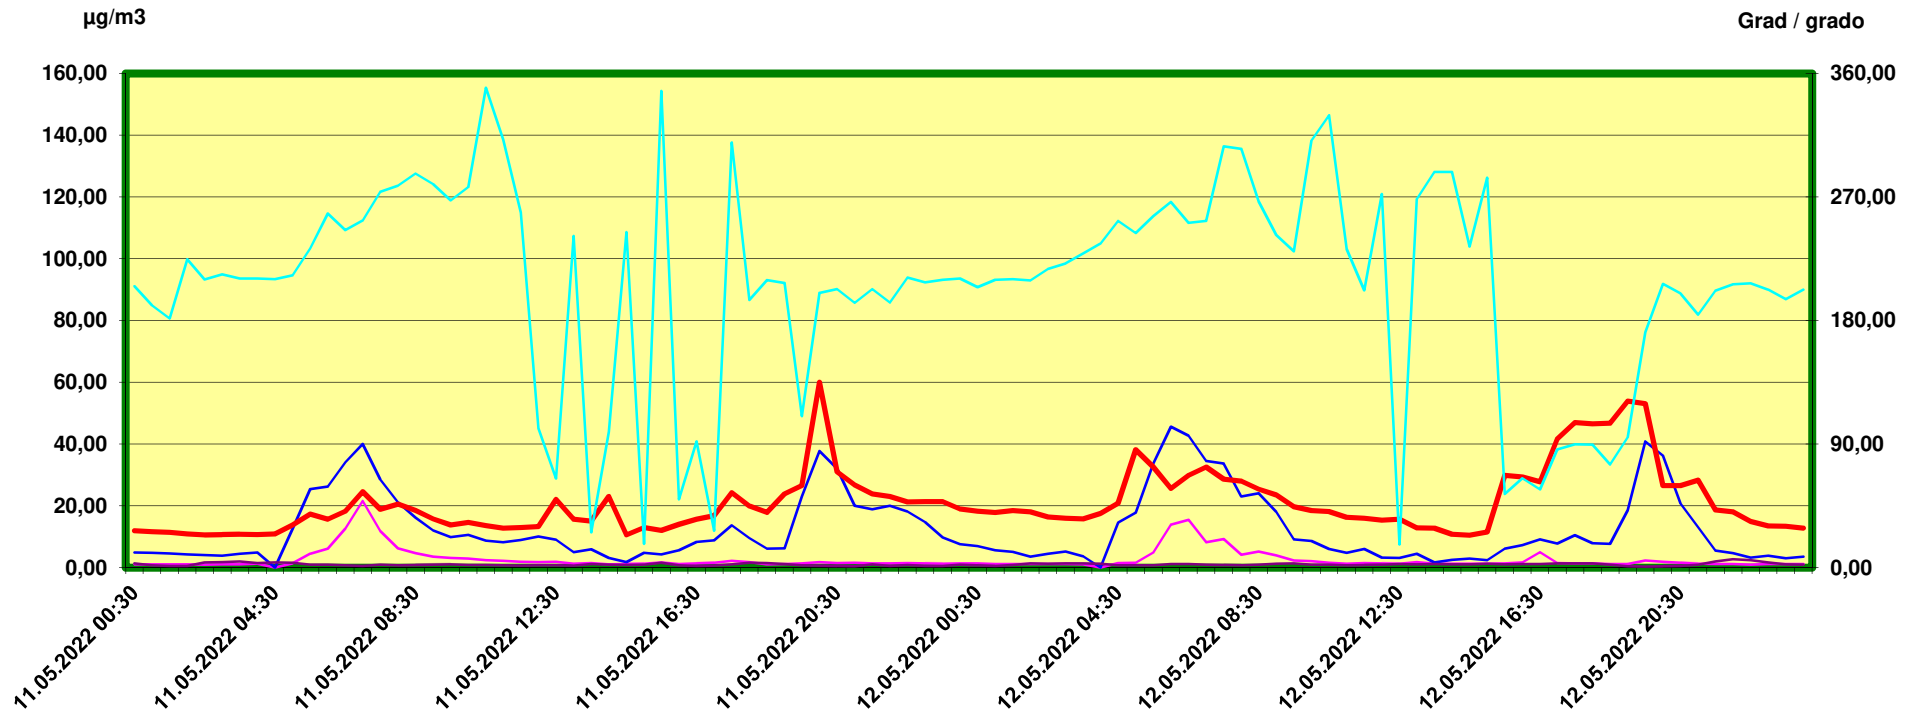

# Innsbruck Sillhöhe

Zeitraum / Periodo di tempo: 11-5-2022 00:30 - 12-5-2022 24:00

Unkorrigierte Werte / Valori non corretti