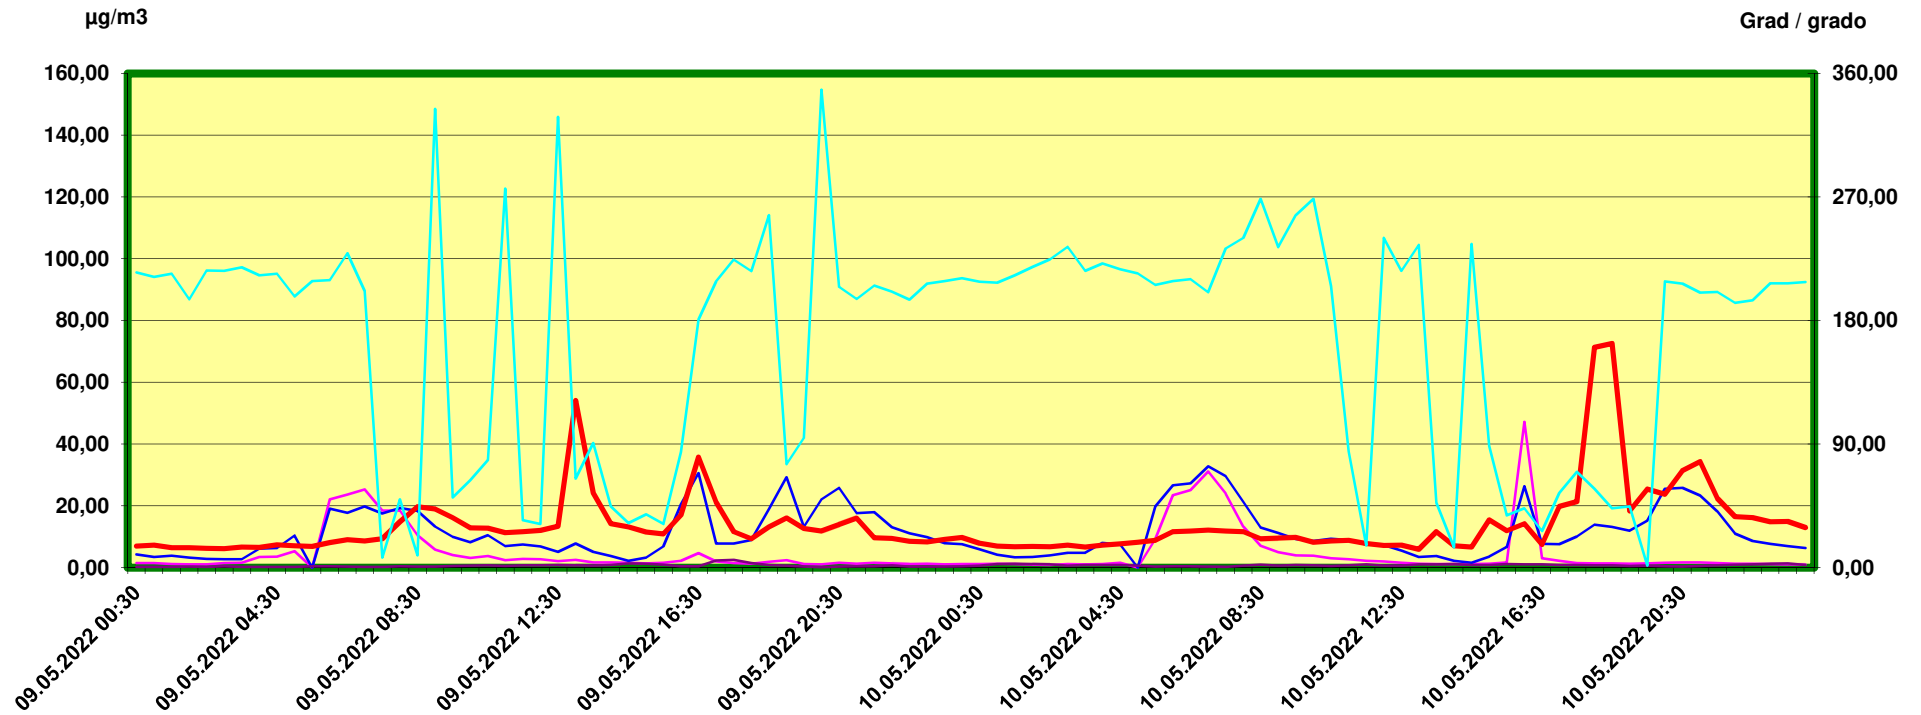

Innsbruck Sillhöhe

Zeitraum / Periodo di tempo: 9-5-2022 00:30 - 10-5-2022 24:00

Unkorrigierte Werte / Valori non corretti