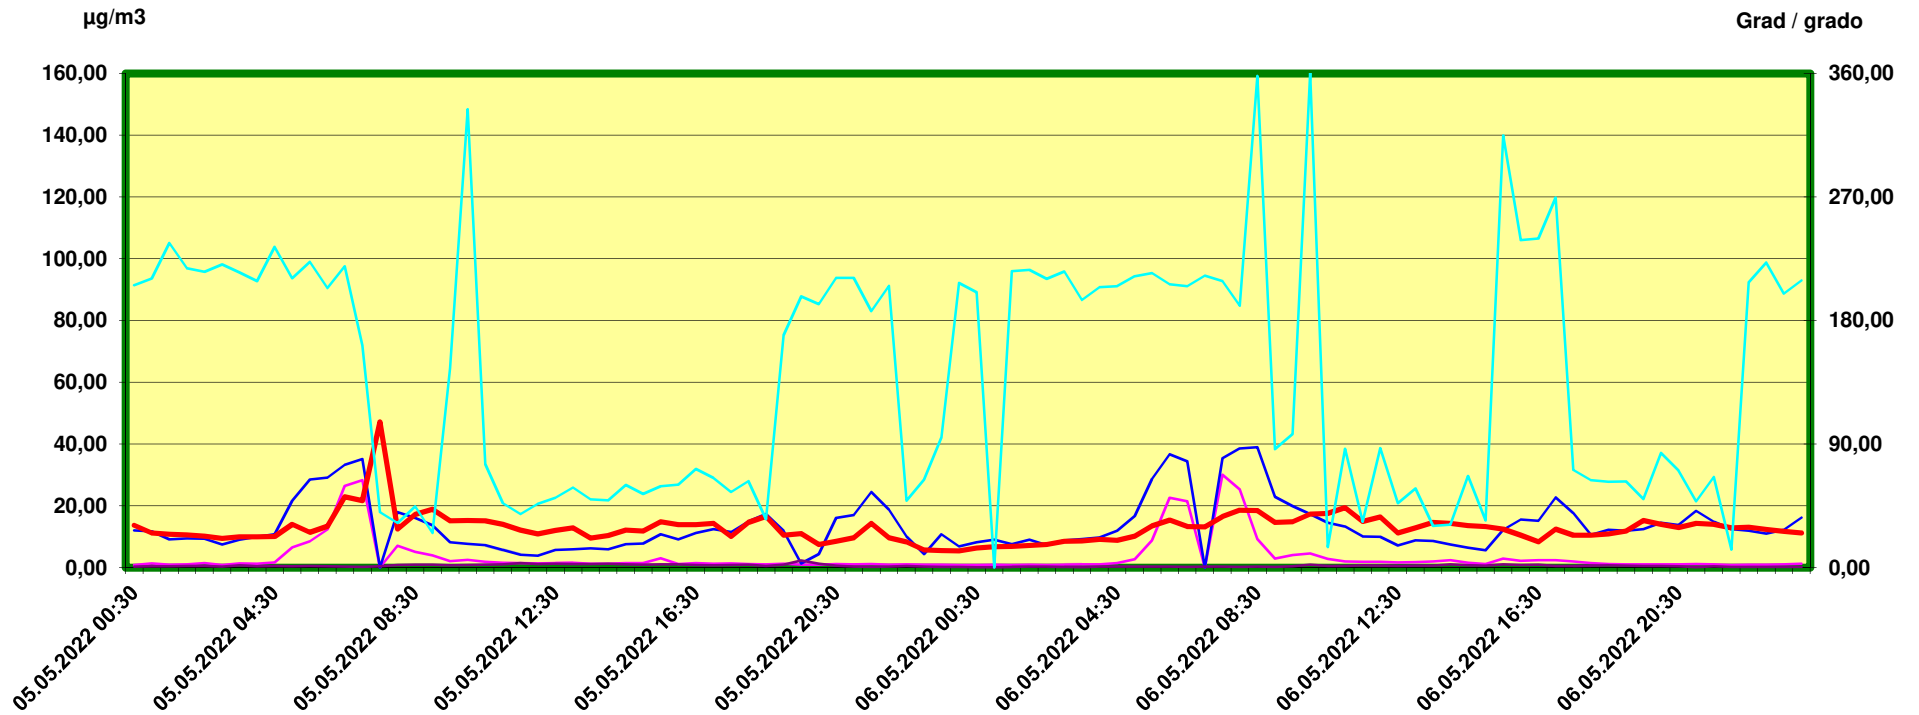

# Innsbruck Sillhöhe

Zeitraum / Periodo di tempo: 5-5-2022 00:30 - 6-5-2022 24:00

Unkorrigierte Werte / Valori non corretti