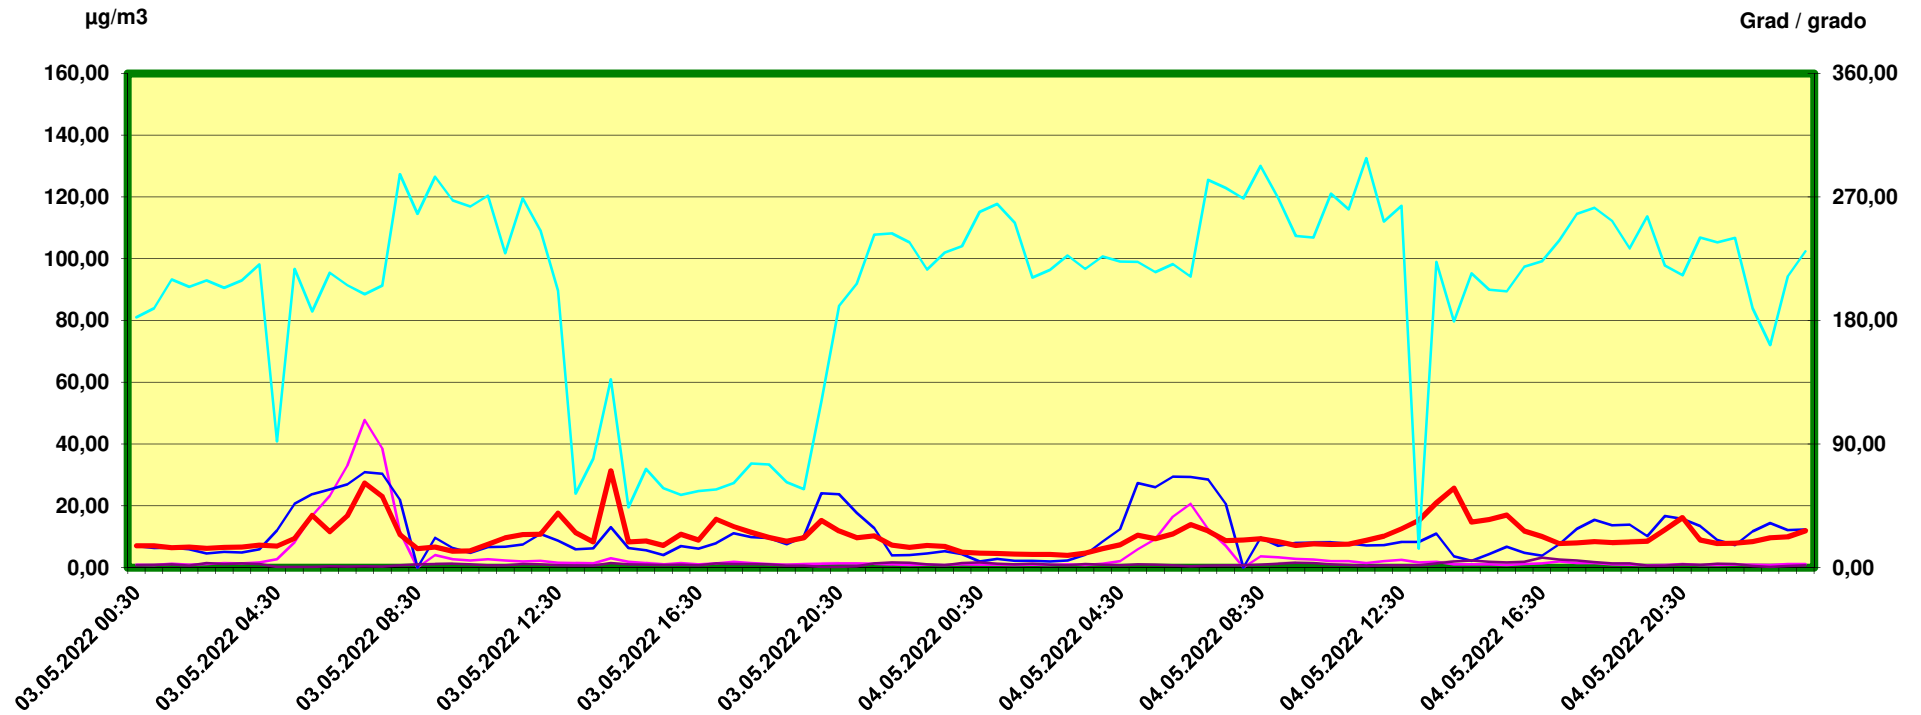

# Innsbruck Sillhöhe

Zeitraum / Periodo di tempo: 3-5-2022 00:30 - 4-5-2022 24:00

Unkorrigierte Werte / Valori non corretti