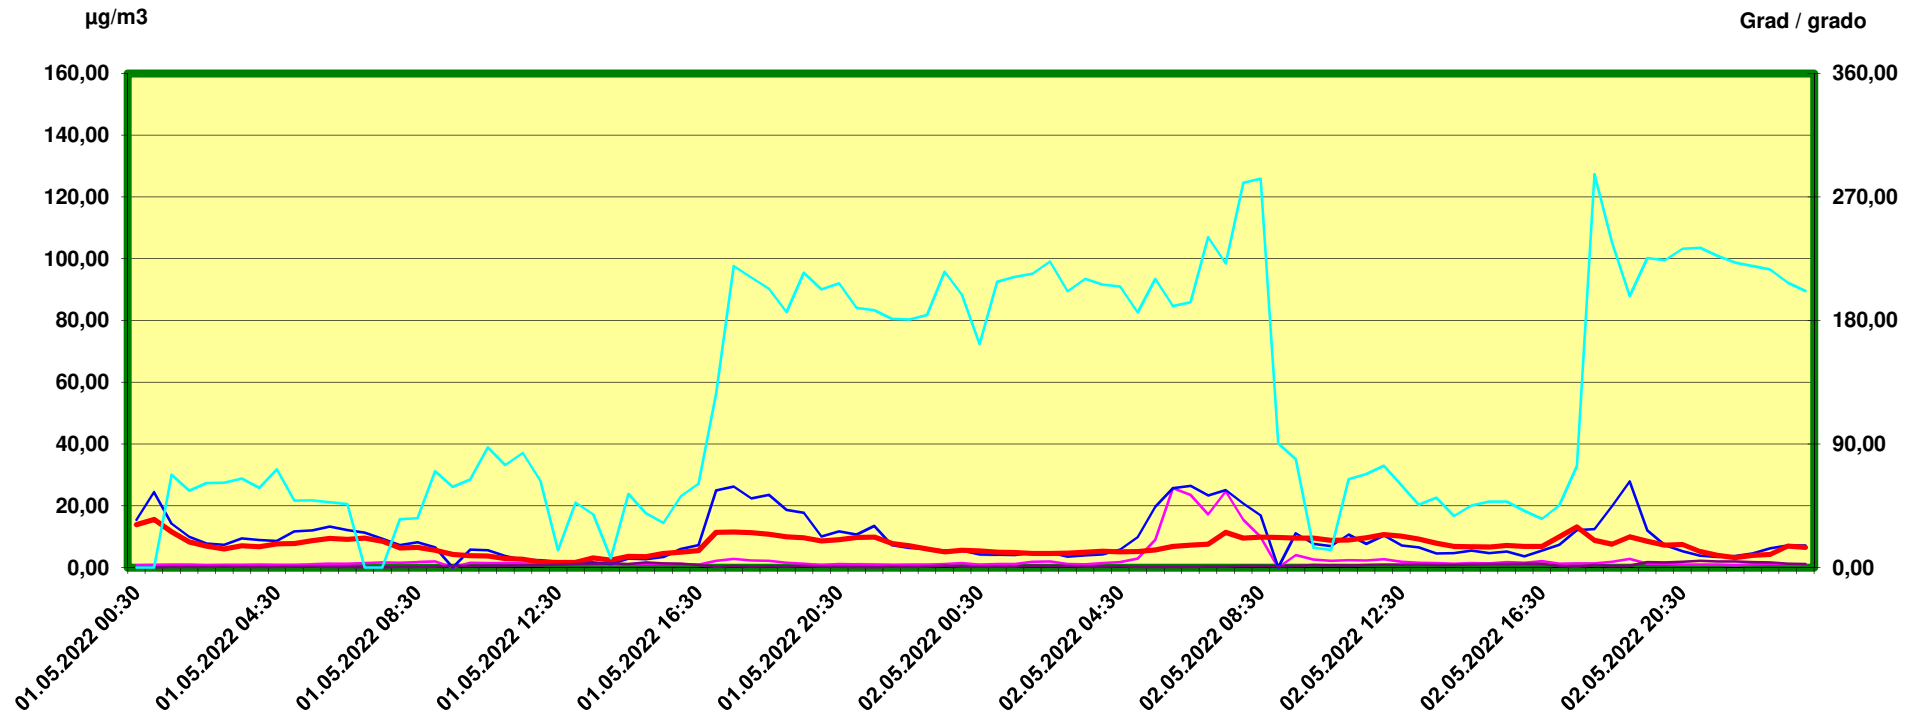

Innsbruck Sillhöhe

Zeitraum / Periodo di tempo: 1-5-2022 00:30 - 2-5-2022 24:00

Unkorrigierte Werte / Valori non corretti