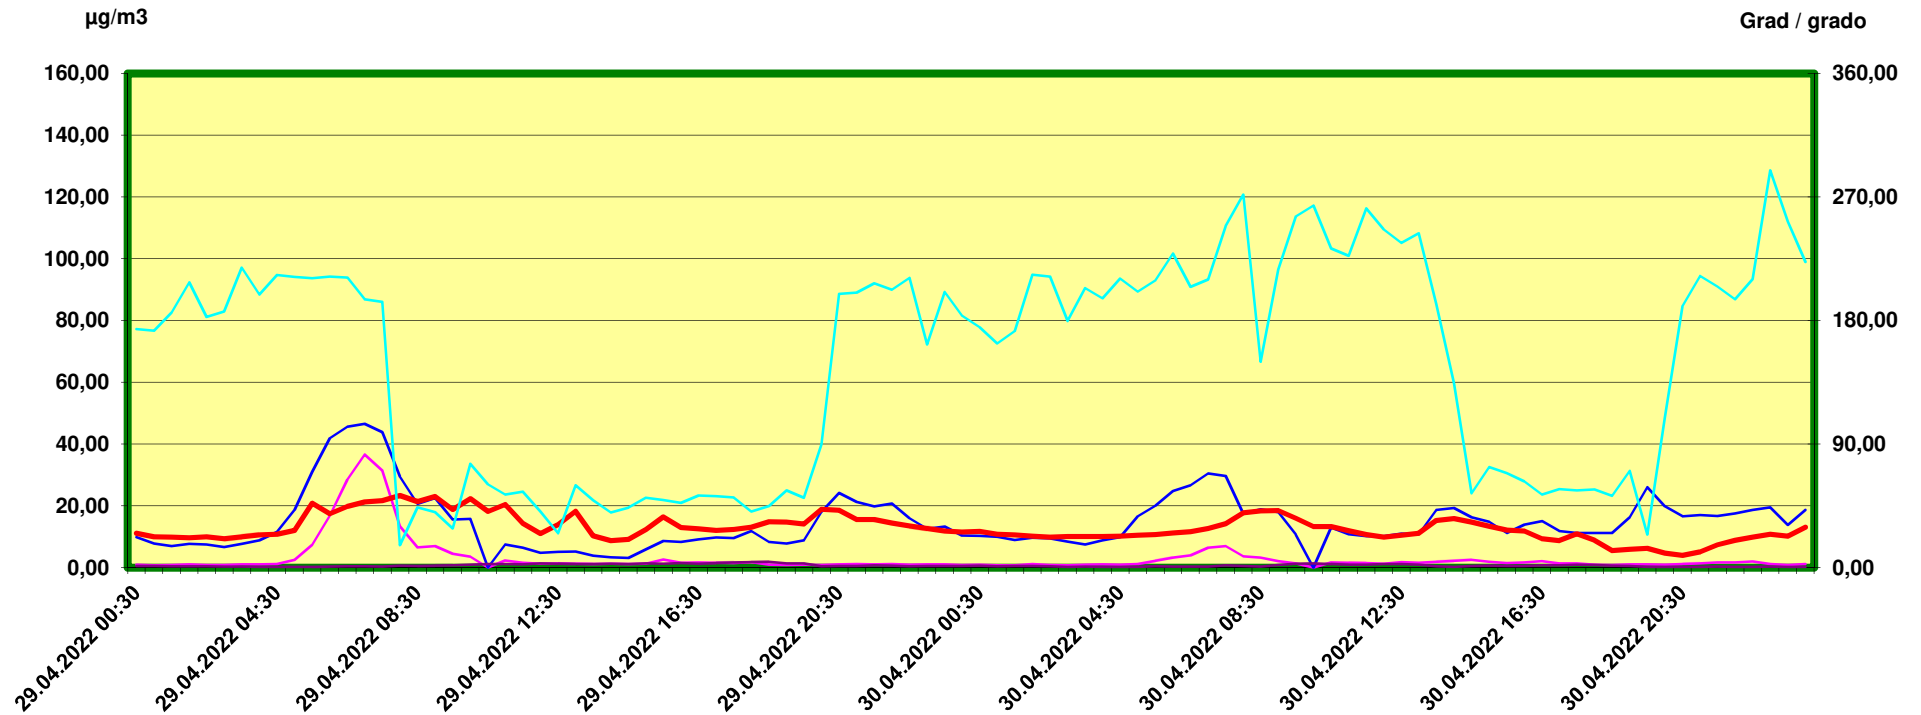

Innsbruck Sillhöhe

Zeitraum / Periodo di tempo: 29-4-2022 00:30 - 30-5-2022 24:00

Unkorrigierte Werte / Valori non corretti