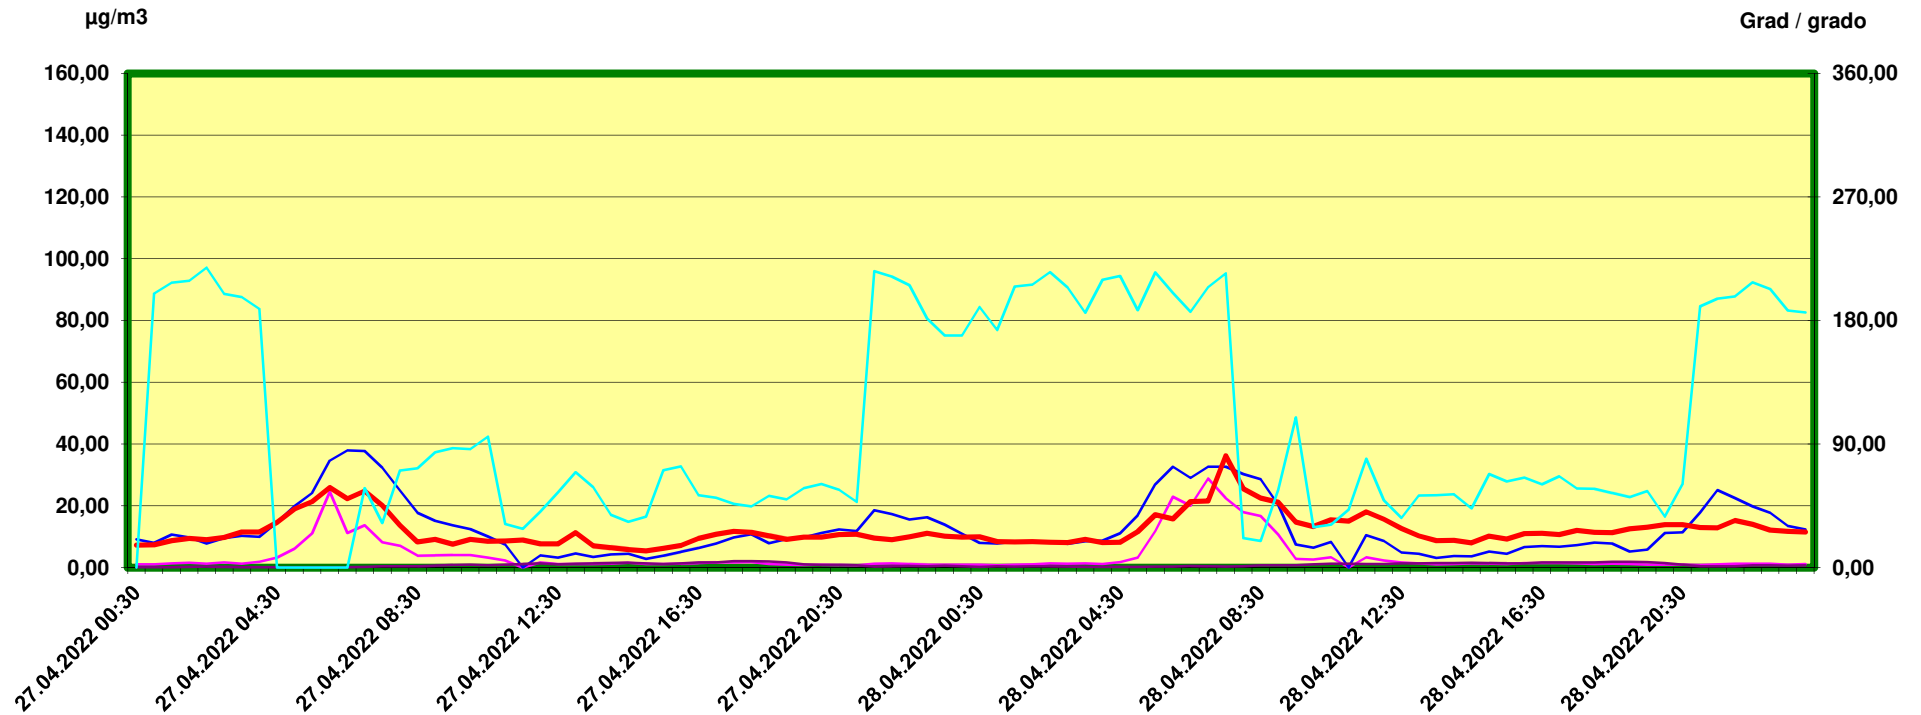

## Innsbruck Sillhöhe

Zeitraum / Periodo di tempo: 27-4-2022 00:30 - 28-4-2022 24:00

Unkorrigierte Werte / Valori non corretti