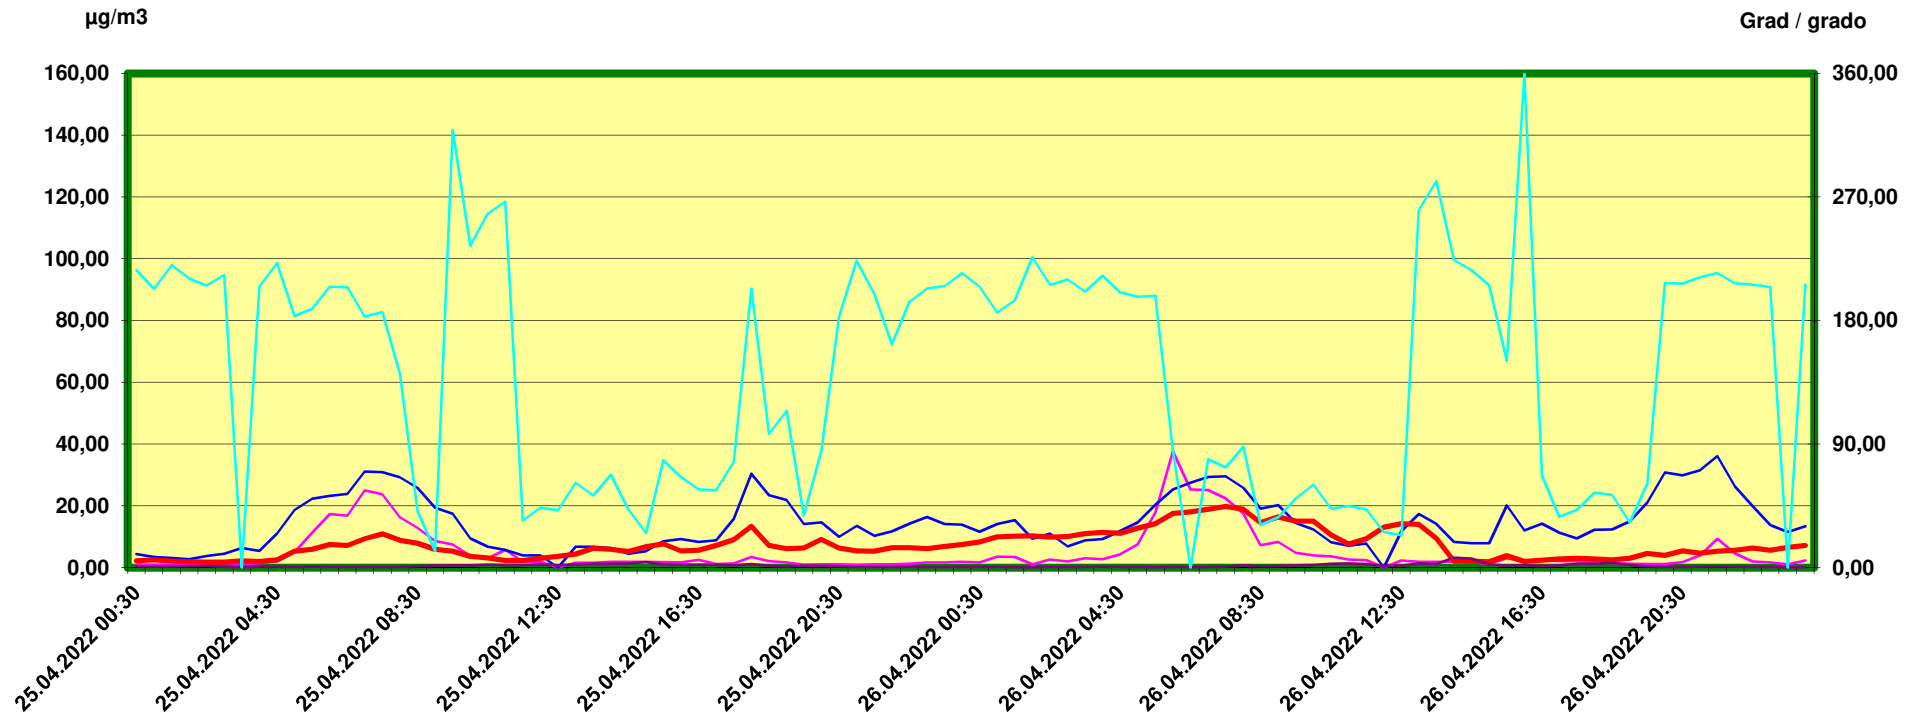

Innsbruck Sillhöhe

Zeitraum / Periodo di tempo: 25-4-2022 00:30 - 26-4-2022 24:00

Unkorrigierte Werte / Valori non corretti