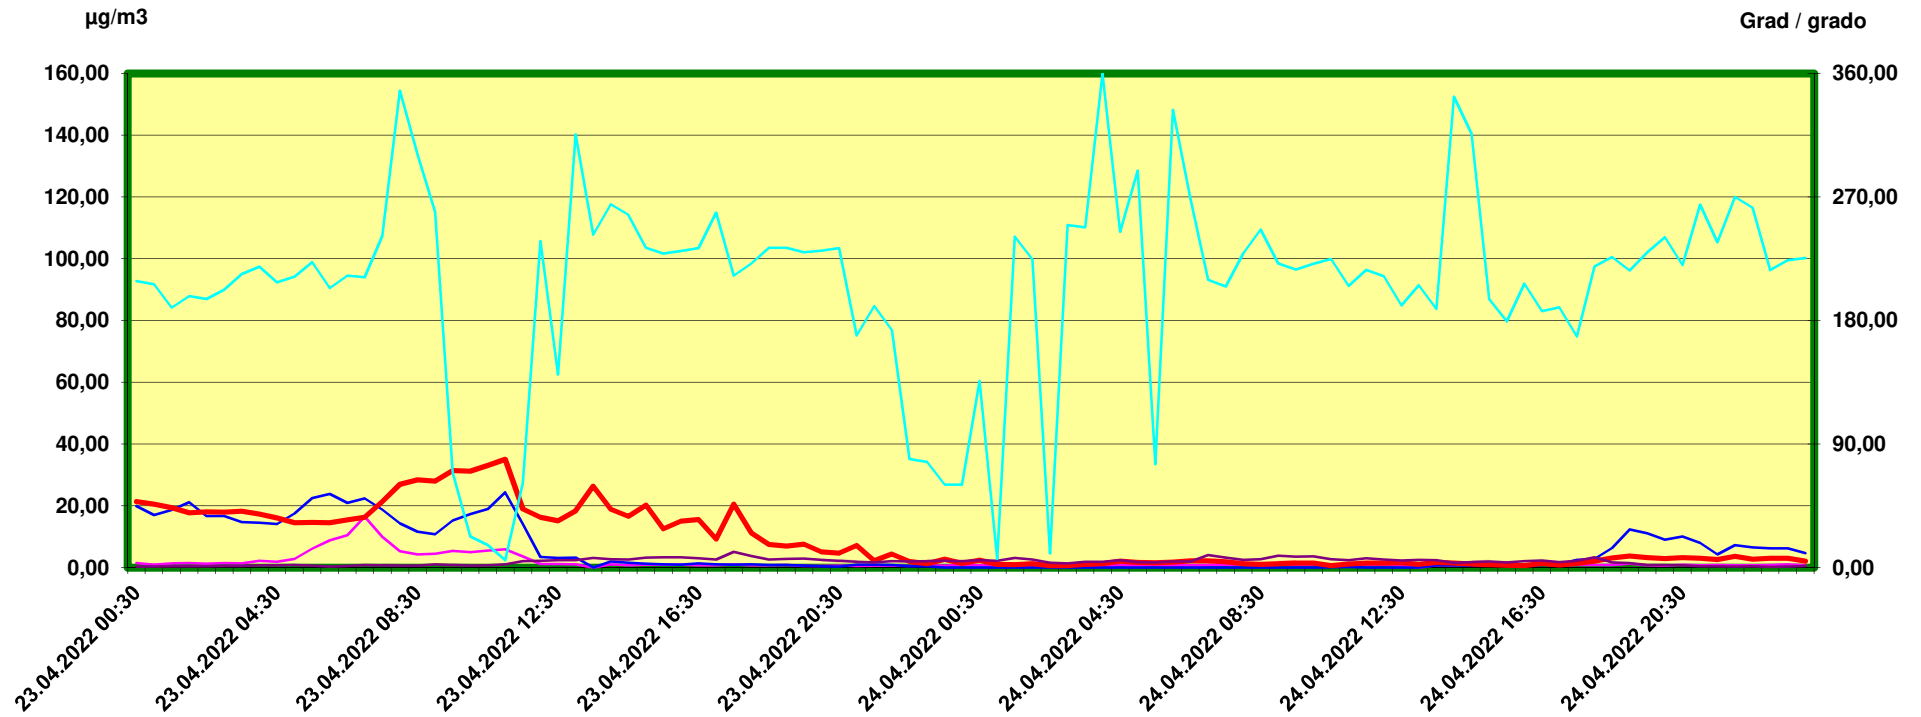

## Innsbruck Sillhöhe

Zeitraum / Periodo di tempo: 23-4-2022 00:30 - 24-4-2022 24:00

Unkorrigierte Werte / Valori non corretti