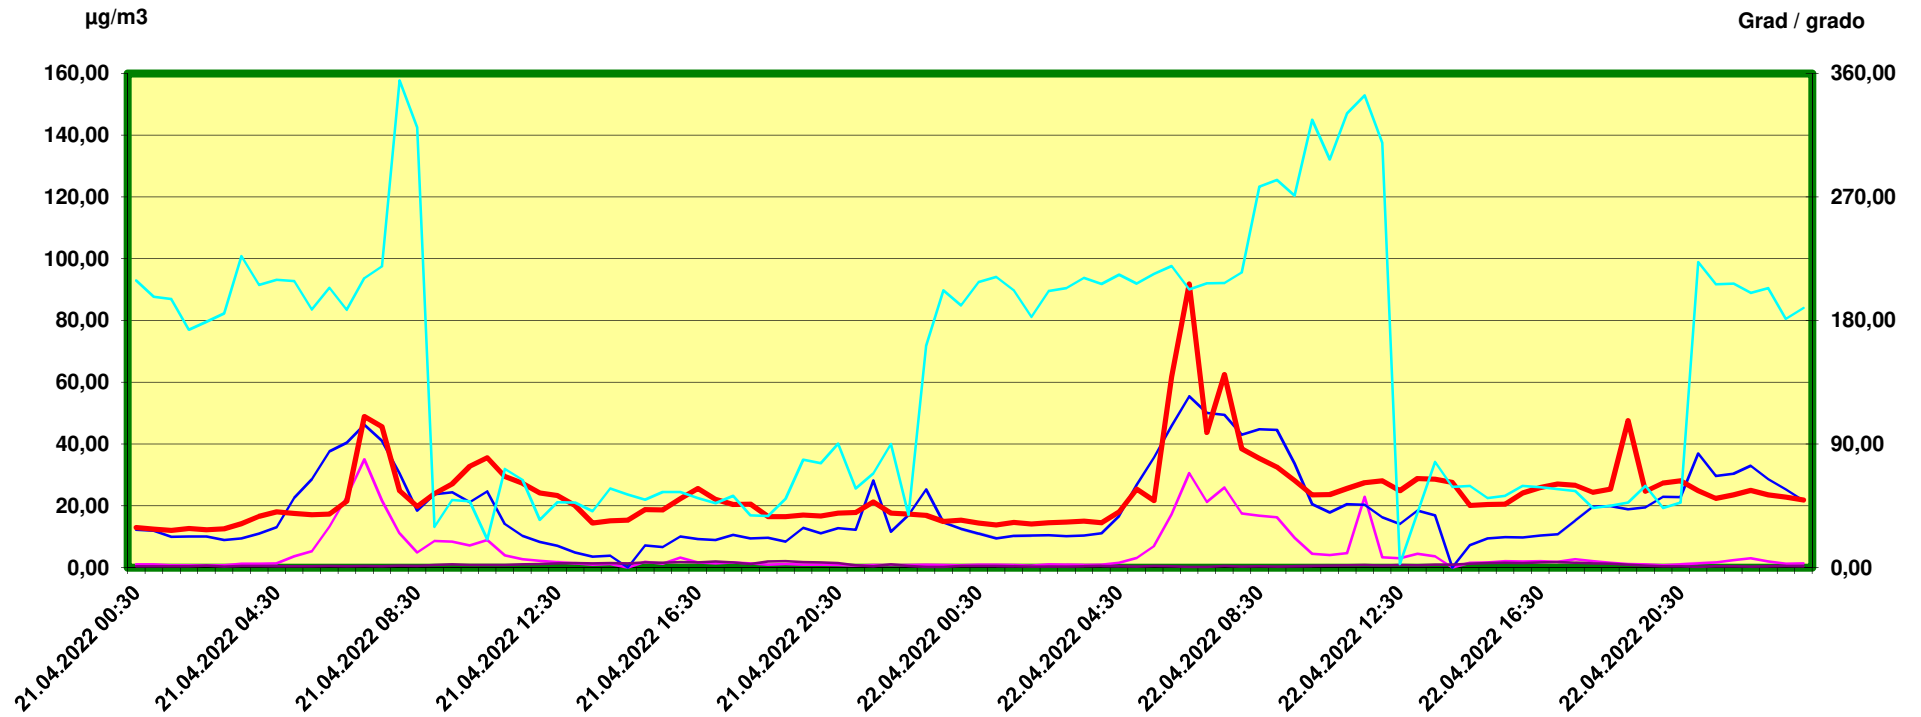

Innsbruck Sillhöhe

Zeitraum / Periodo di tempo: 21-4-2022 00:30 - 22-4-2022 24:00

Unkorrigierte Werte / Valori non corretti