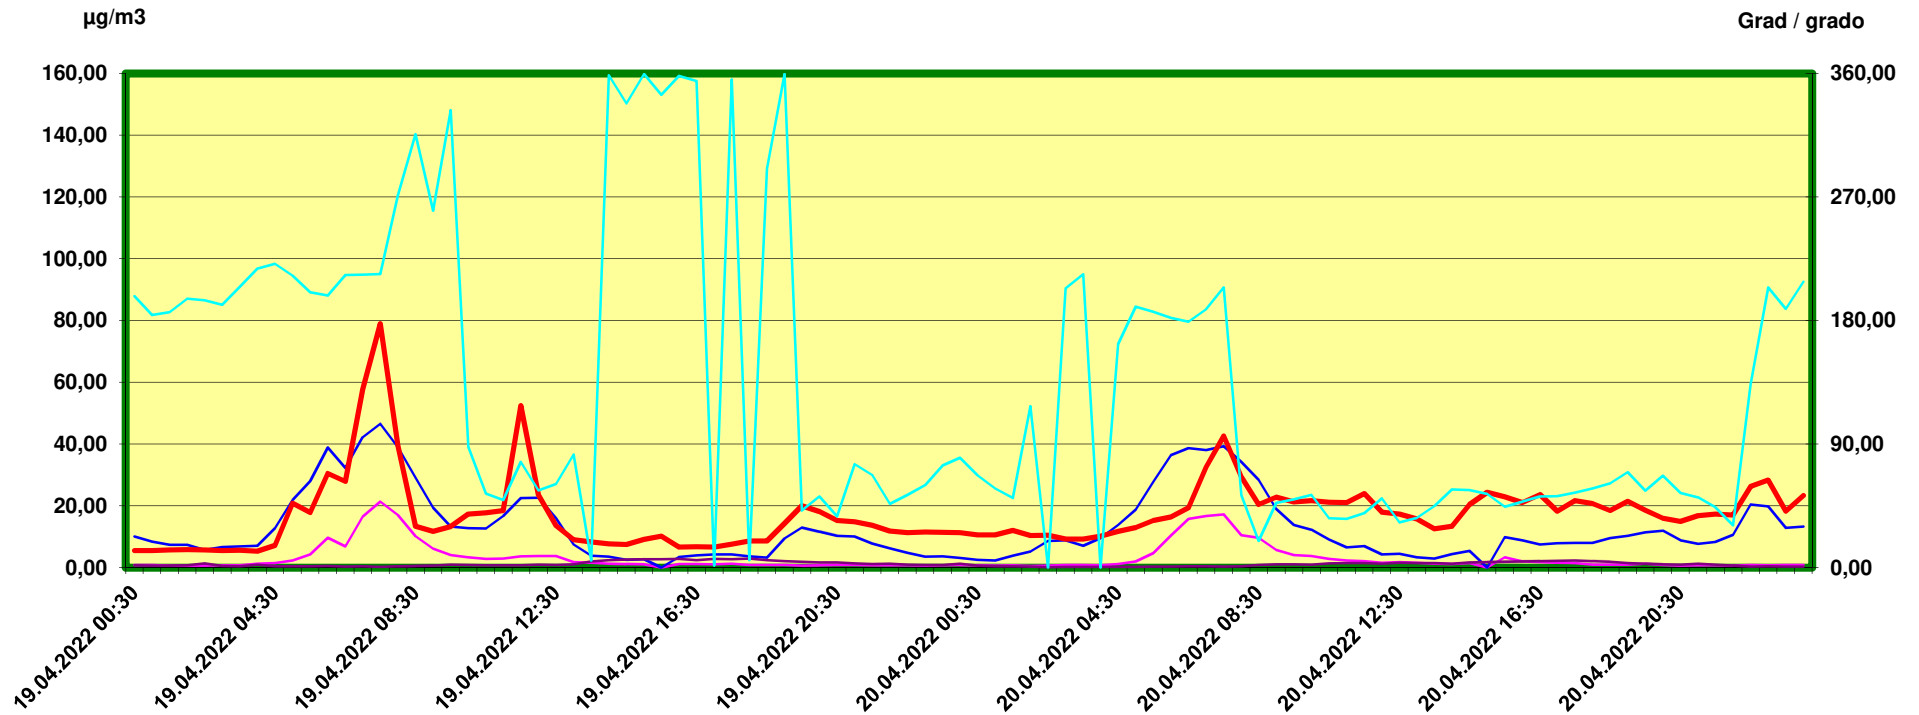

## Innsbruck Sillhöhe

Zeitraum / Periodo di tempo: 19-4-2022 00:30 - 20-4-2022 24:00

Unkorrigierte Werte / Valori non corretti