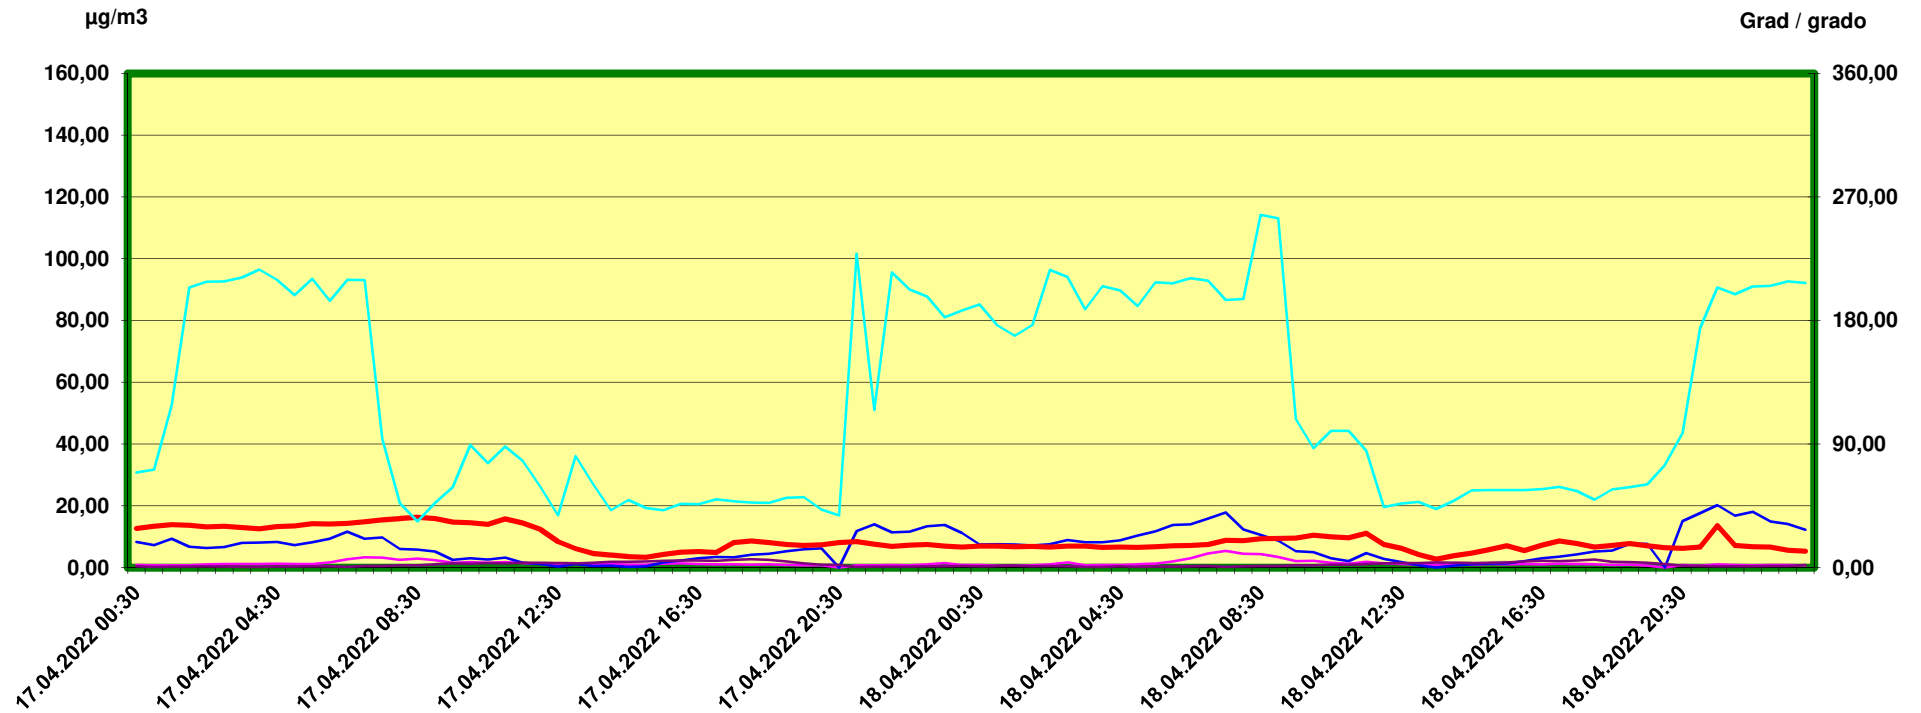

Innsbruck Sillhöhe

Zeitraum / Periodo di tempo: 17-4-2022 00:30 - 18-4-2022 24:00

Unkorrigierte Werte / Valori non corretti