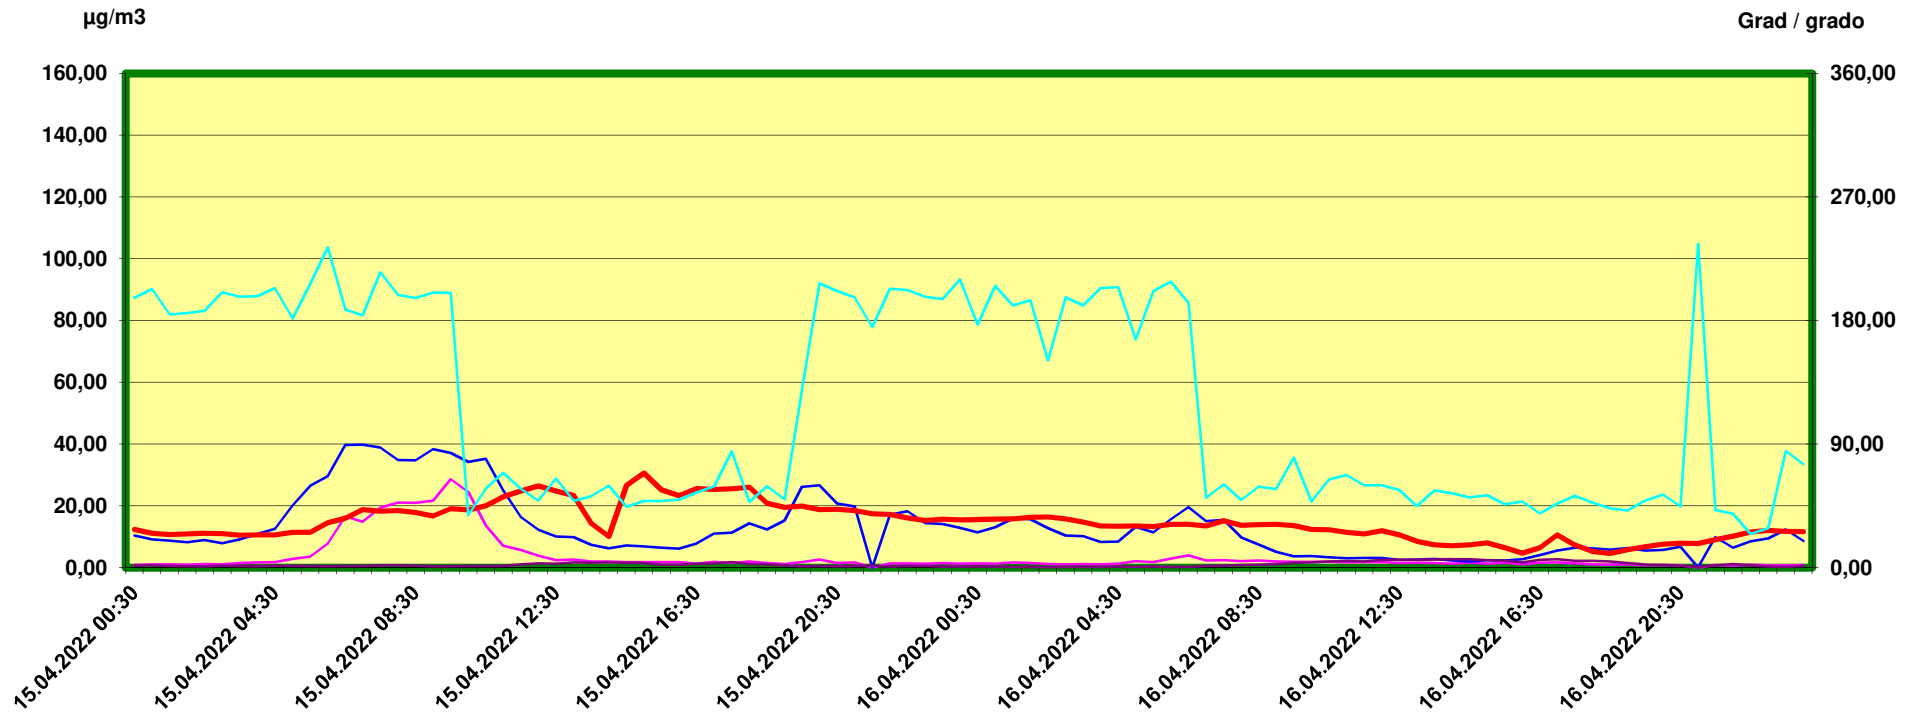

Innsbruck Sillhöhe

Zeitraum / Periodo di tempo: 15-4-2022 00:30 - 16-4-2022 24:00

Unkorrigierte Werte / Valori non corretti