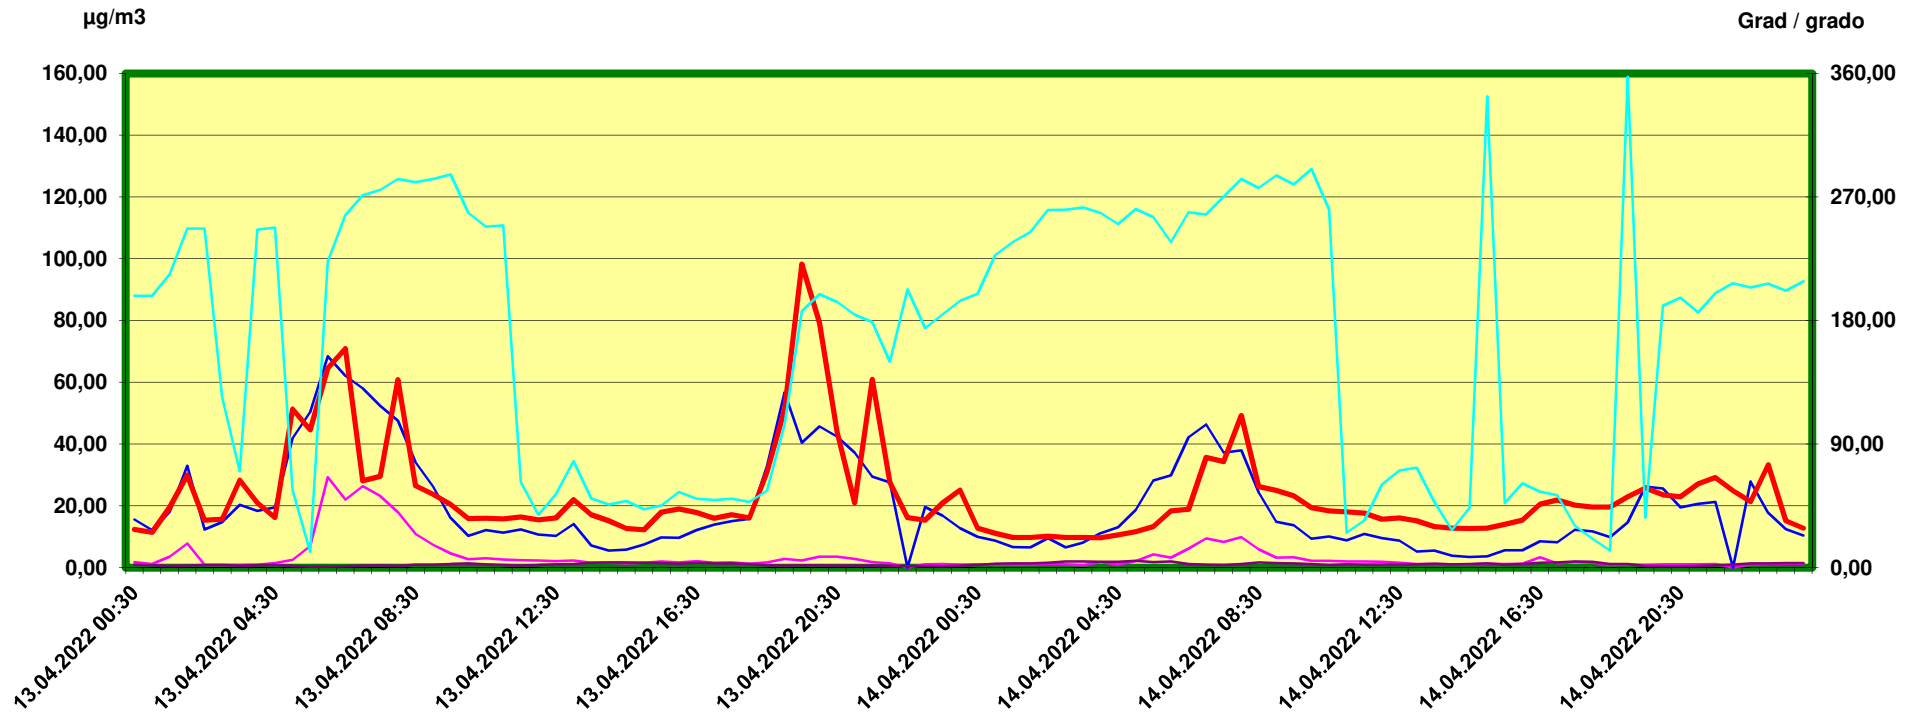

Innsbruck Sillhöhe

Zeitraum / Periodo di tempo: 13-4-2022 00:30 - 14-4-2022 24:00

Unkorrigierte Werte / Valori non corretti

- Stickstoffmonoxid - Monossido di azoto / ug/m3
- Stickstoffdioxid - Biossido di azoto / ug/m3
- Feinstaub PM10 - Polveri sottili (diametro <10µm) / ug/m3
- Windgeschwindigkeit (arithm.) - Velocità del vento / m/s
- Windrichtung (vekt.) - Direzione del vento / Grad