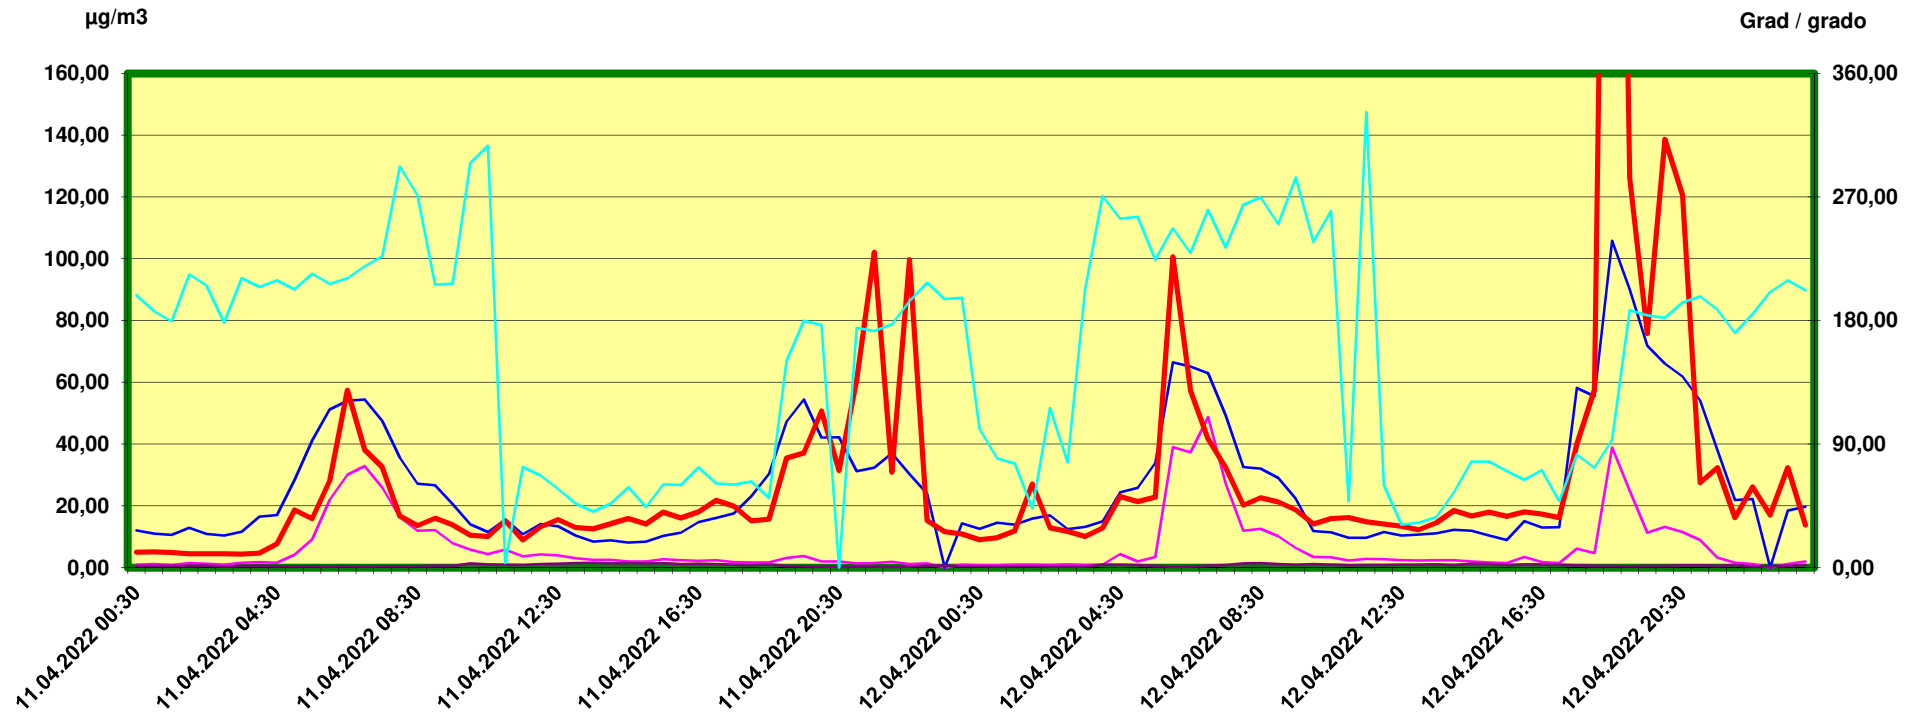

Innsbruck Sillhöhe

Zeitraum / Periodo di tempo: 11-4-2022 00:30 - 12-4-2022 24:00

Unkorrigierte Werte / Valori non corretti