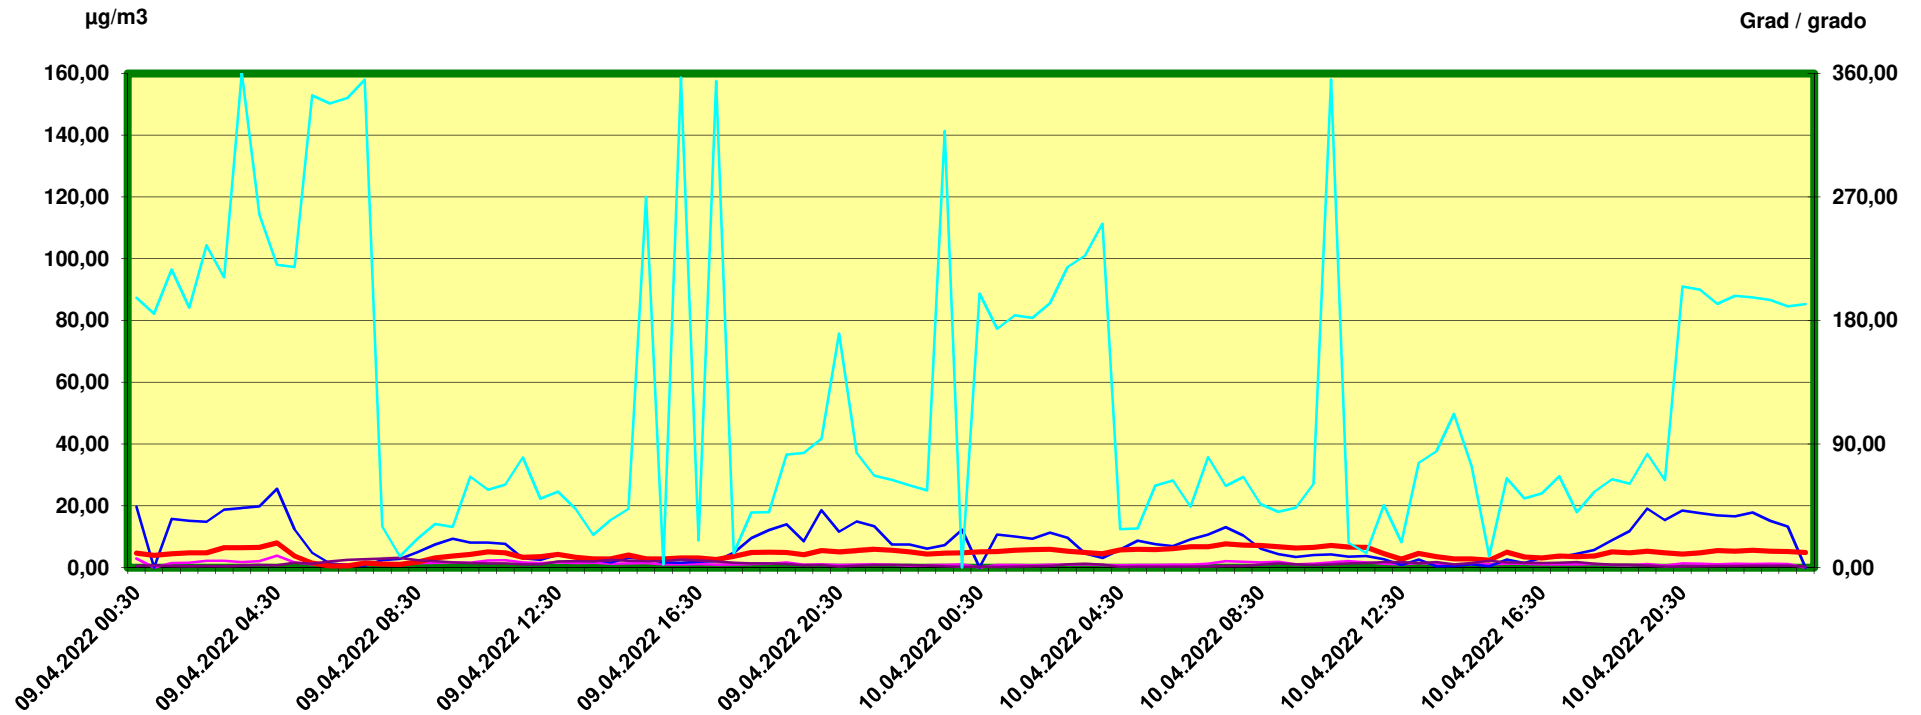

## Innsbruck Sillhöhe

Zeitraum / Periodo di tempo: 9-4-2022 00:30 - 10-4-2022 24:00

Unkorrigierte Werte / Valori non corretti