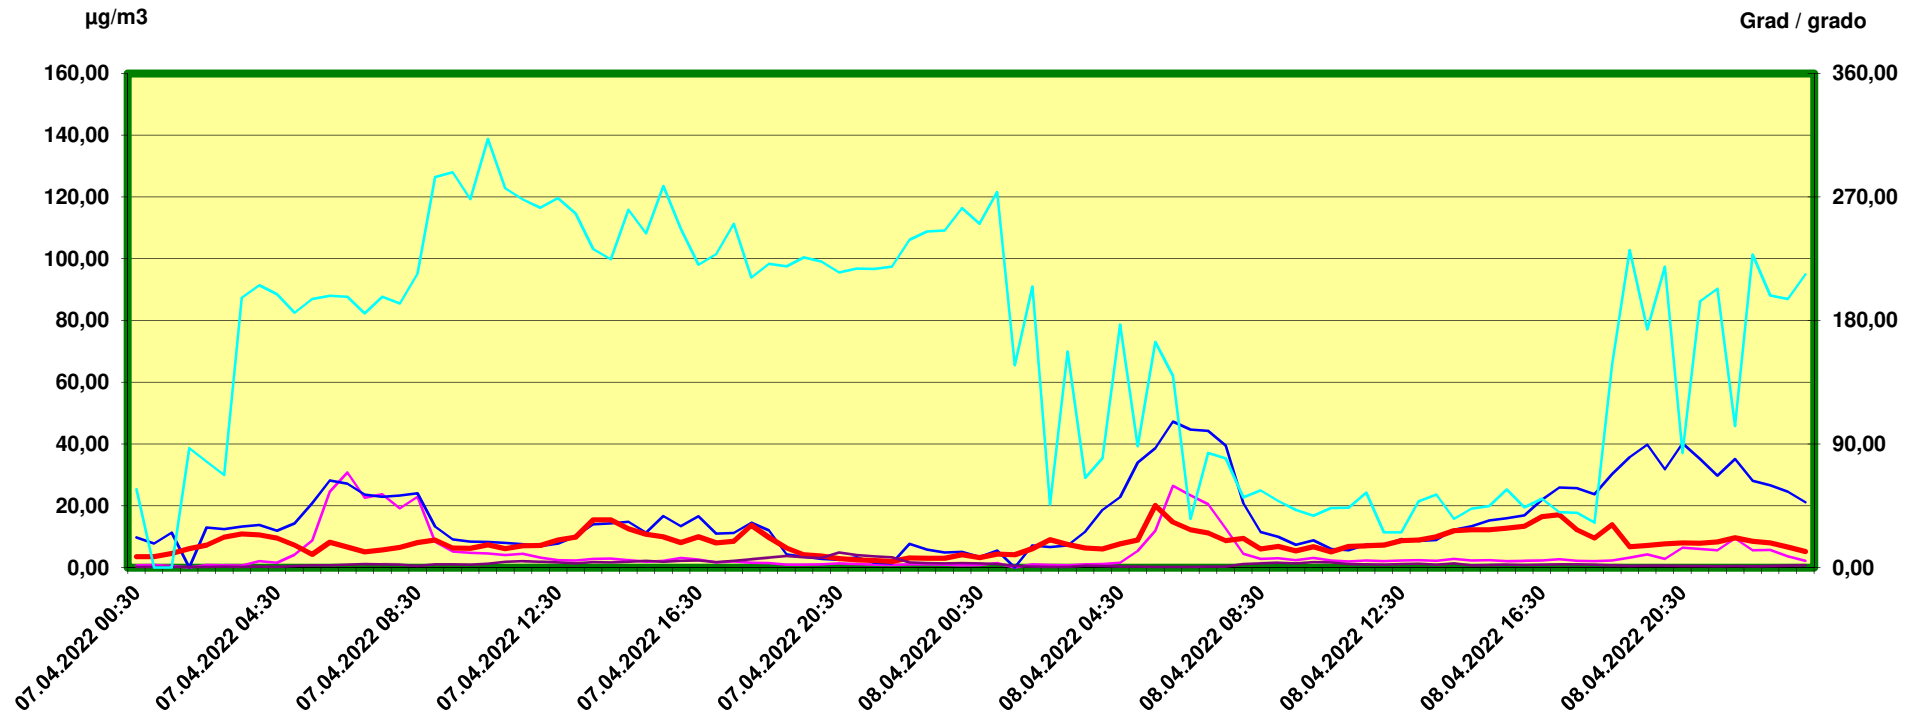

Innsbruck Sillhöhe

Zeitraum / Periodo di tempo: 7-4-2022 00:30 - 8-4-2022 24:00

Unkorrigierte Werte / Valori non corretti