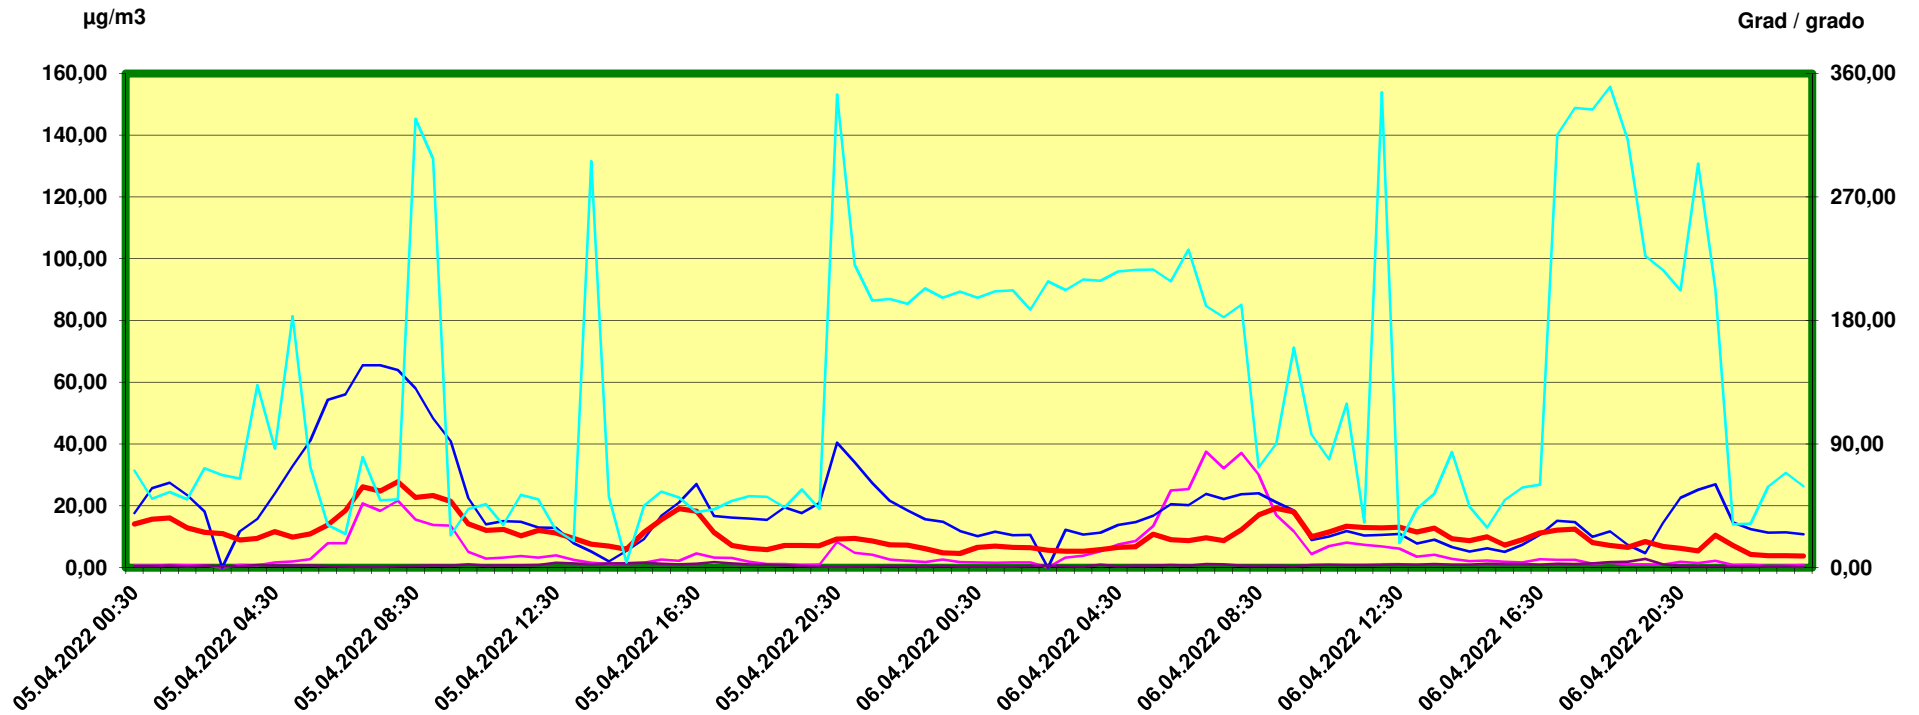

Innsbruck Sillhöhe

Zeitraum / Periodo di tempo: 5-4-2022 00:30 - 6-4-2022 24:00

Unkorrigierte Werte / Valori non corretti