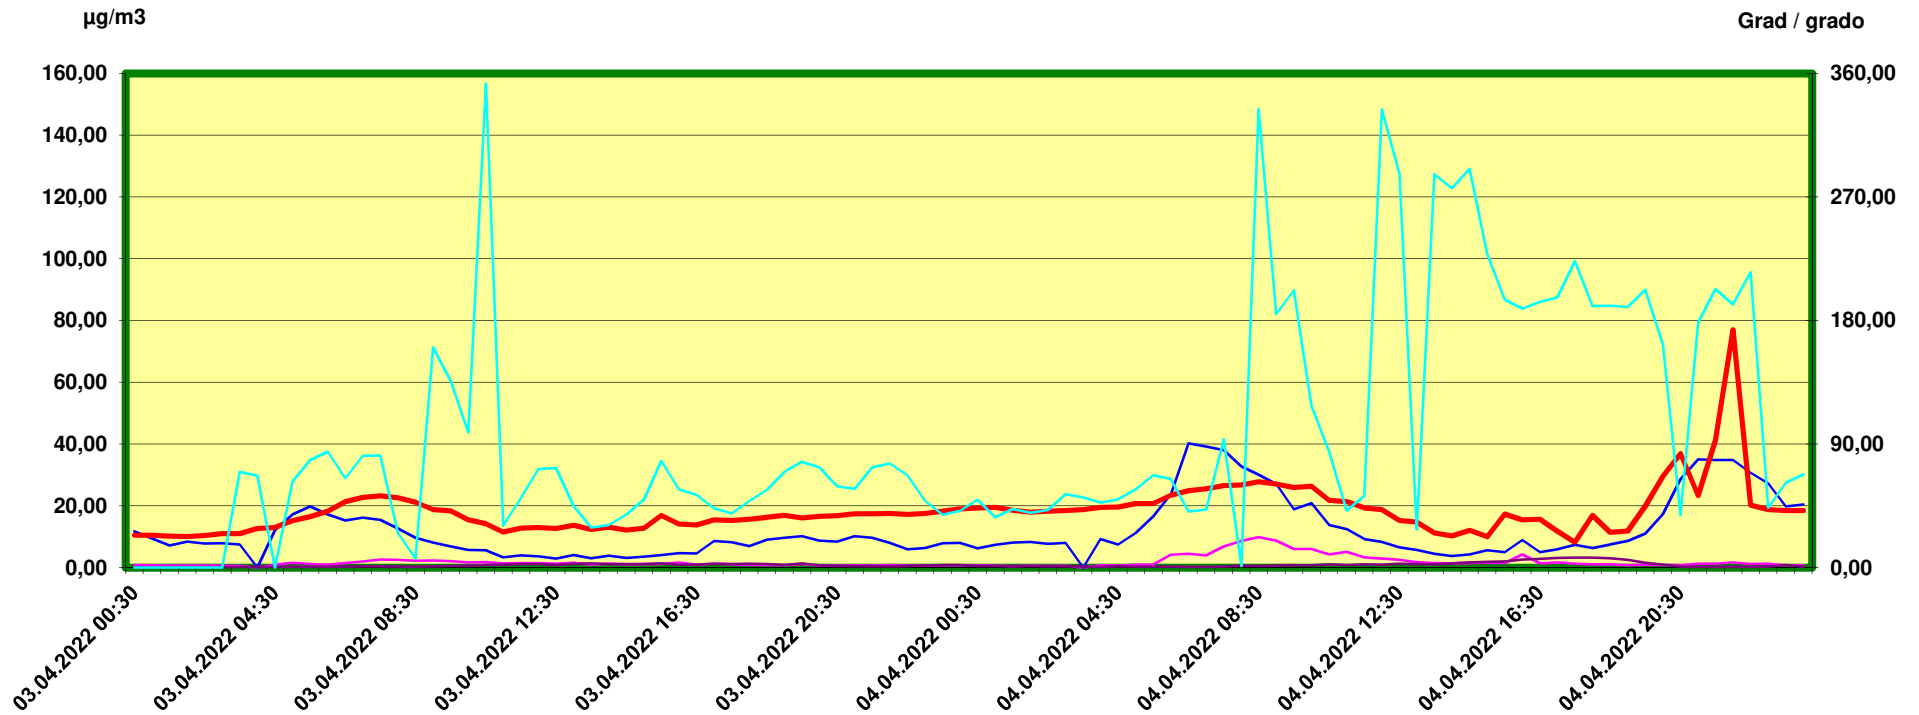

Innsbruck Sillhöhe

Zeitraum / Periodo di tempo: 3-4-2022 00:30 - 4-4-2022 24:00

Unkorrigierte Werte / Valori non corretti