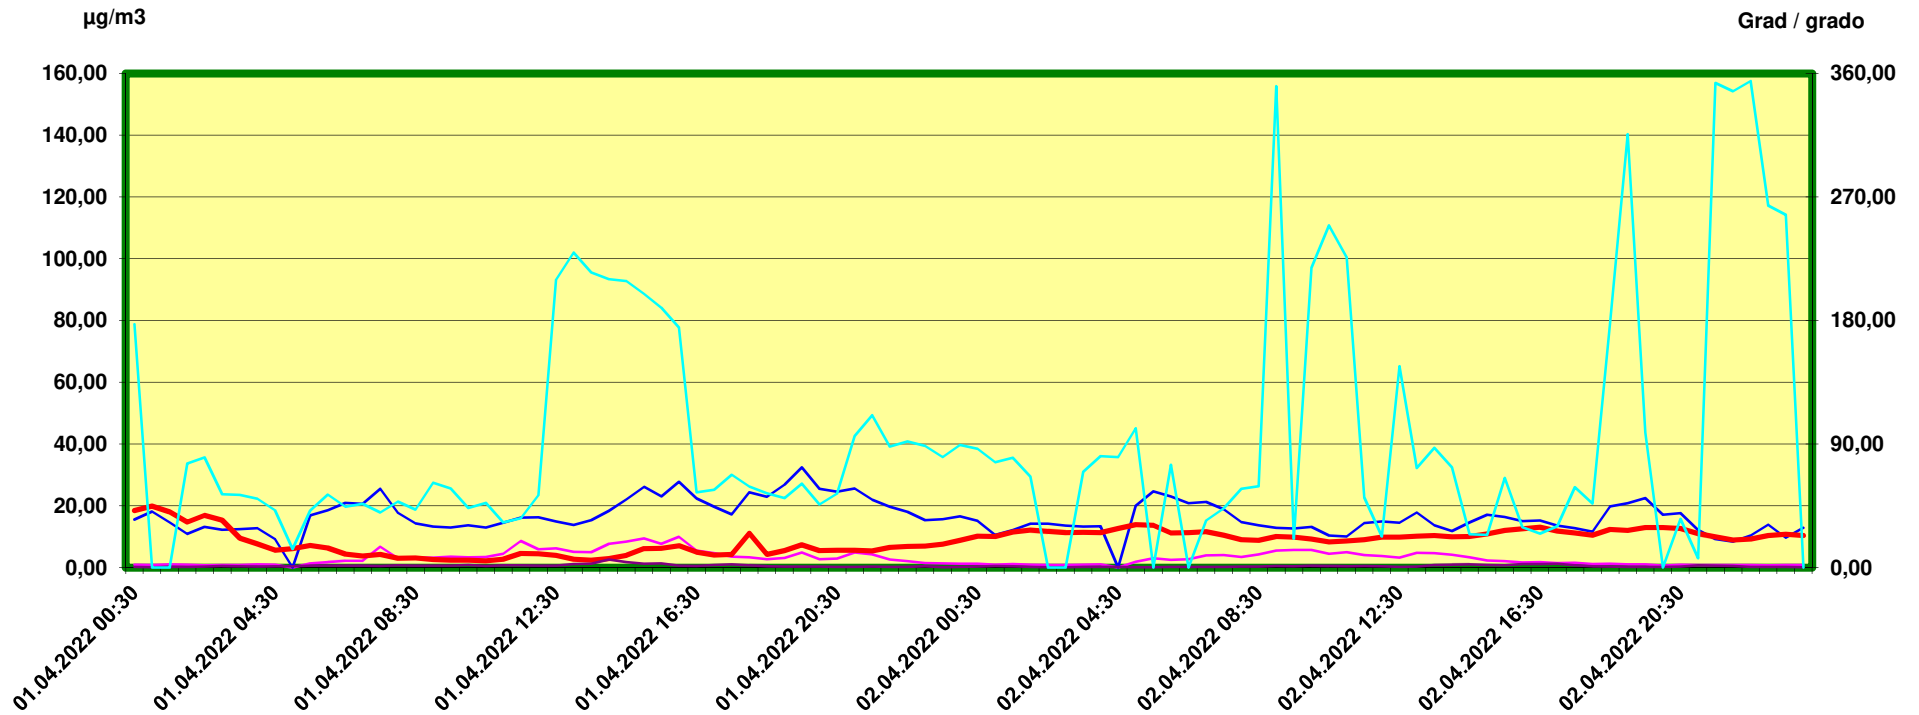

Innsbruck Sillhöhe

Zeitraum / Periodo di tempo: 1-4-2022 00:30 - 2-4-2022 24:00

Unkorrigierte Werte / Valori non corretti