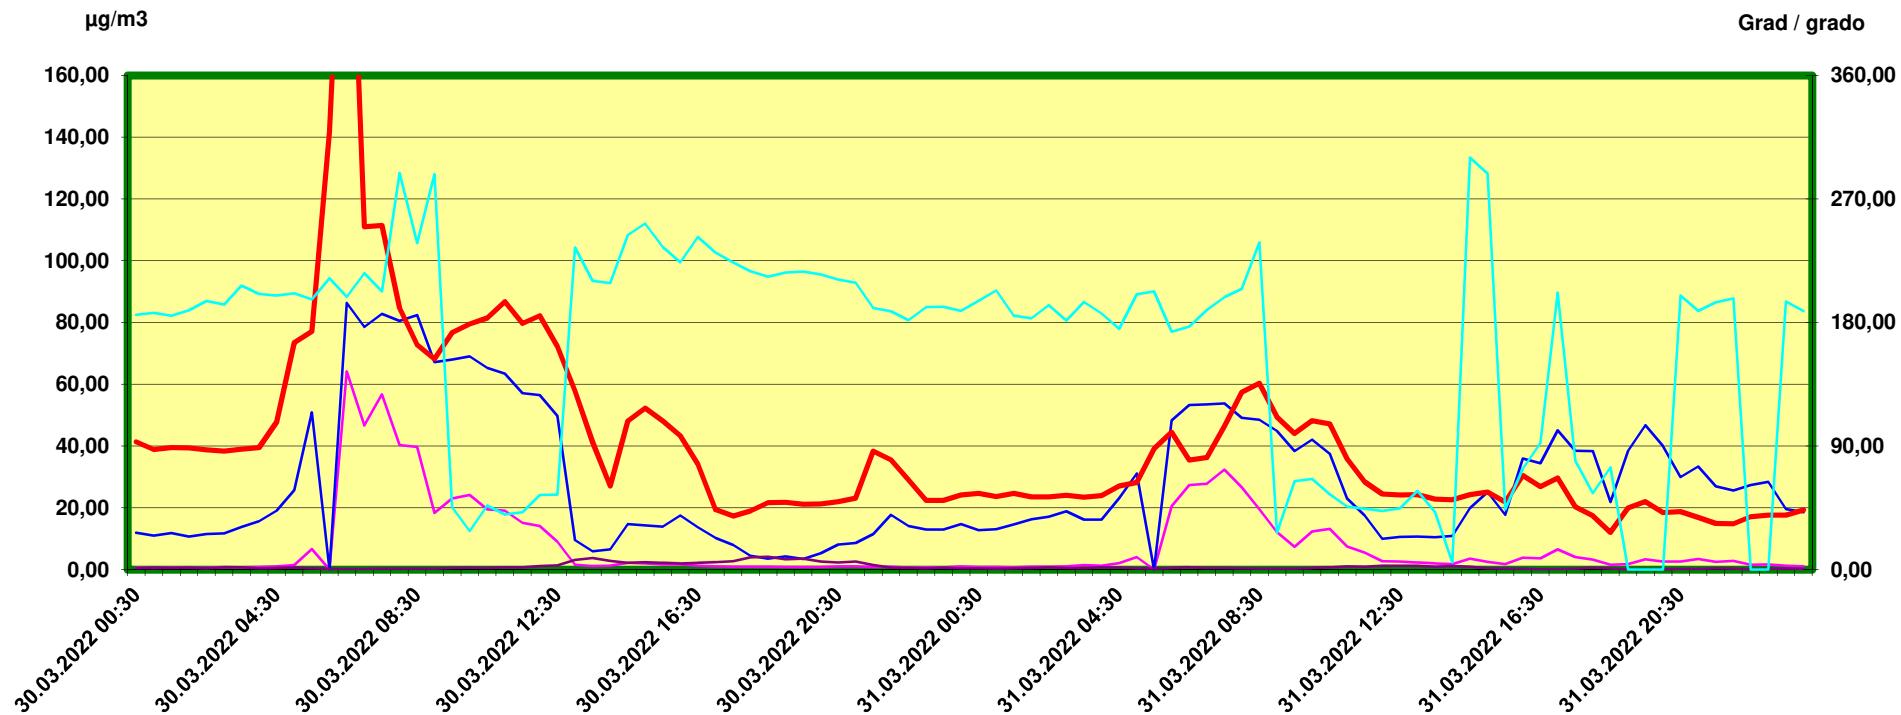

Innsbruck Sillhöhe

Zeitraum / Periodo di tempo: 30-3-2022 00:30 - 31-4-2022 24:00

Unkorrigierte Werte / Valori non corretti