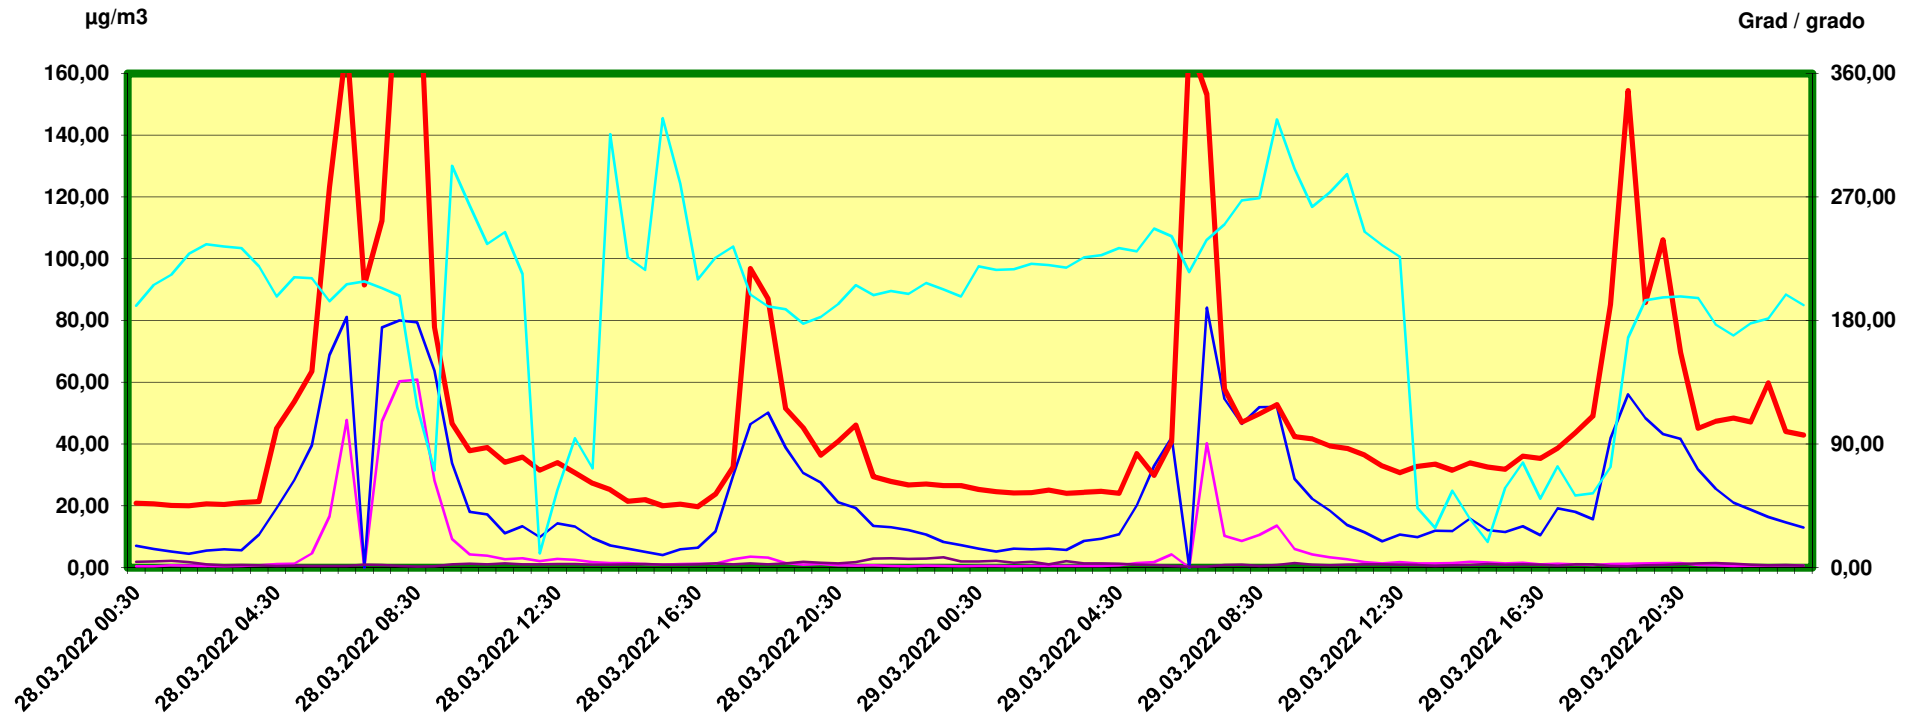

Innsbruck Sillhöhe

Zeitraum / Periodo di tempo: 28-3-2022 00:30 - 29-3-2022 24:00

Unkorrigierte Werte / Valori non corretti