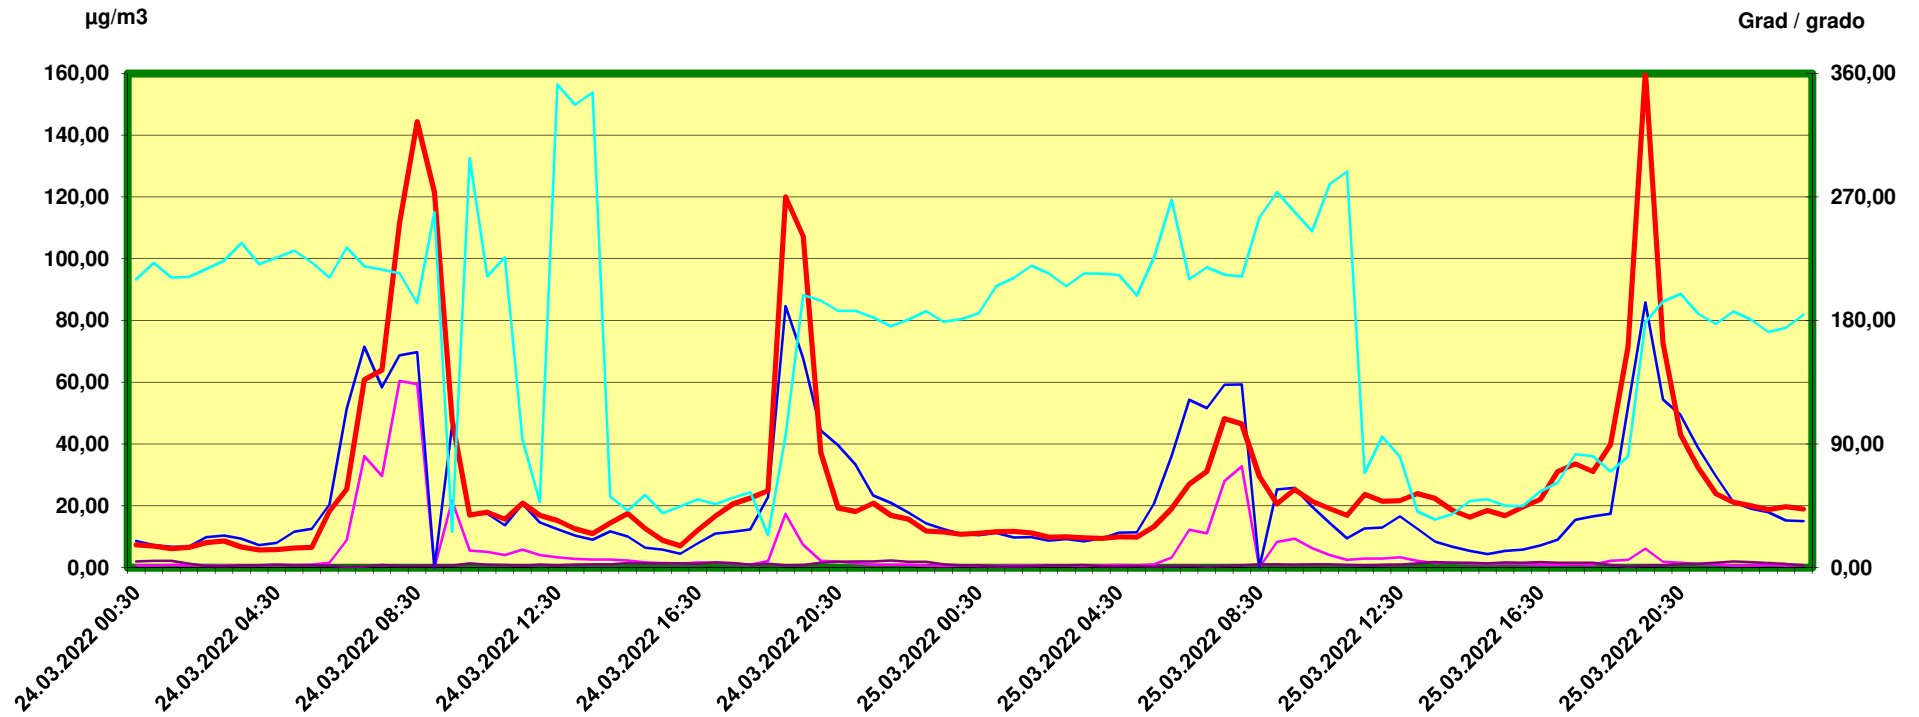

Innsbruck Sillhöhe

Zeitraum / Periodo di tempo: 24-3-2022 00:30 - 25-3-2022 24:00

Unkorrigierte Werte / Valori non corretti