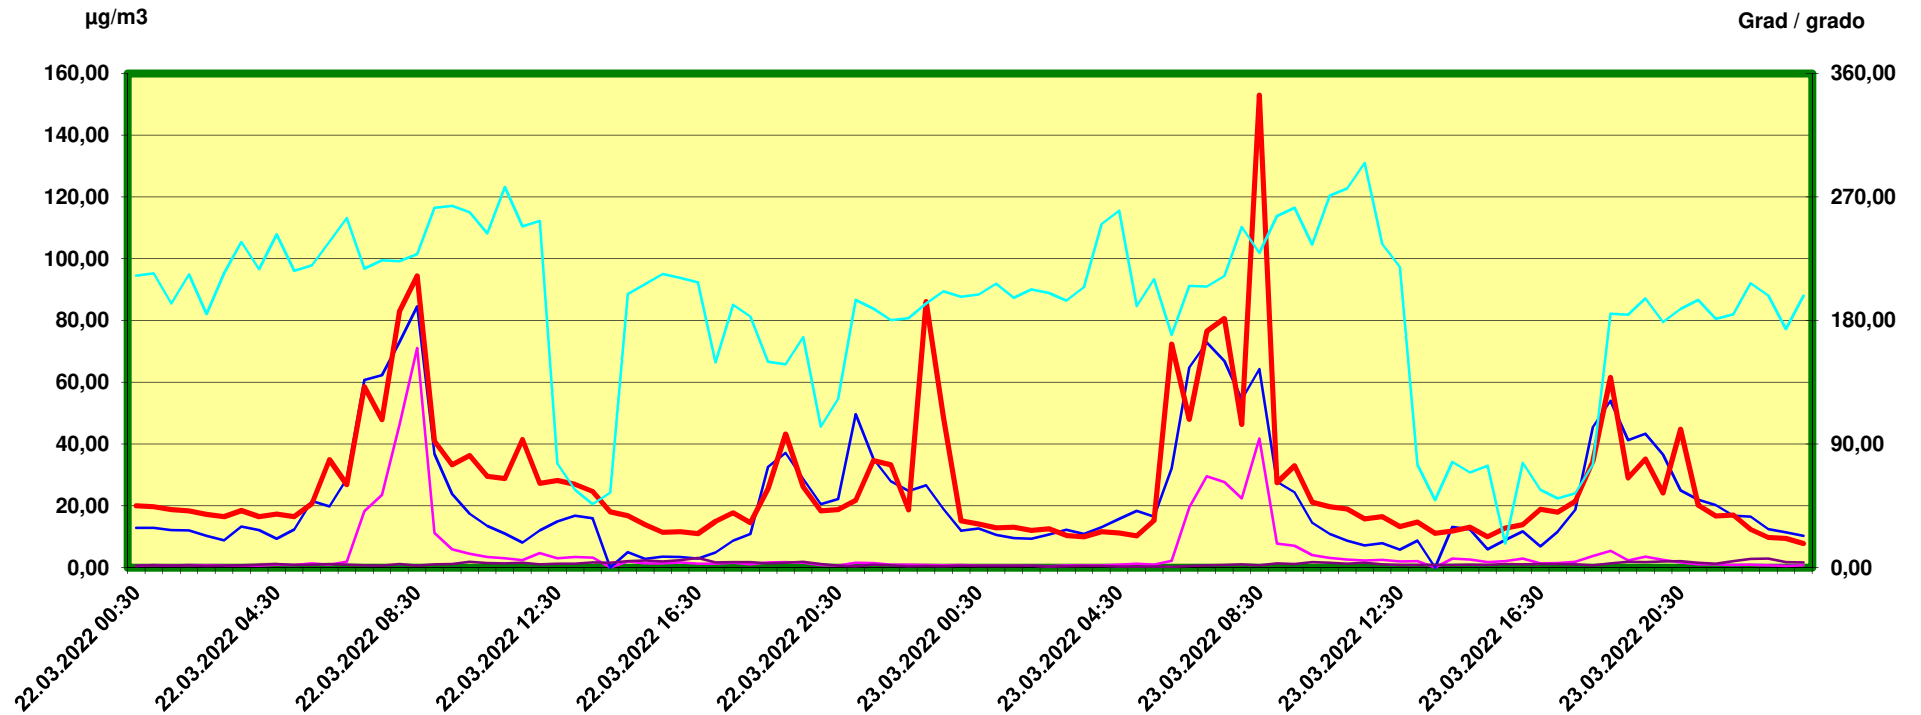

## Innsbruck Sillhöhe

Zeitraum / Periodo di tempo: 22-3-2022 00:30 - 23-3-2022 24:00

Unkorrigierte Werte / Valori non corretti