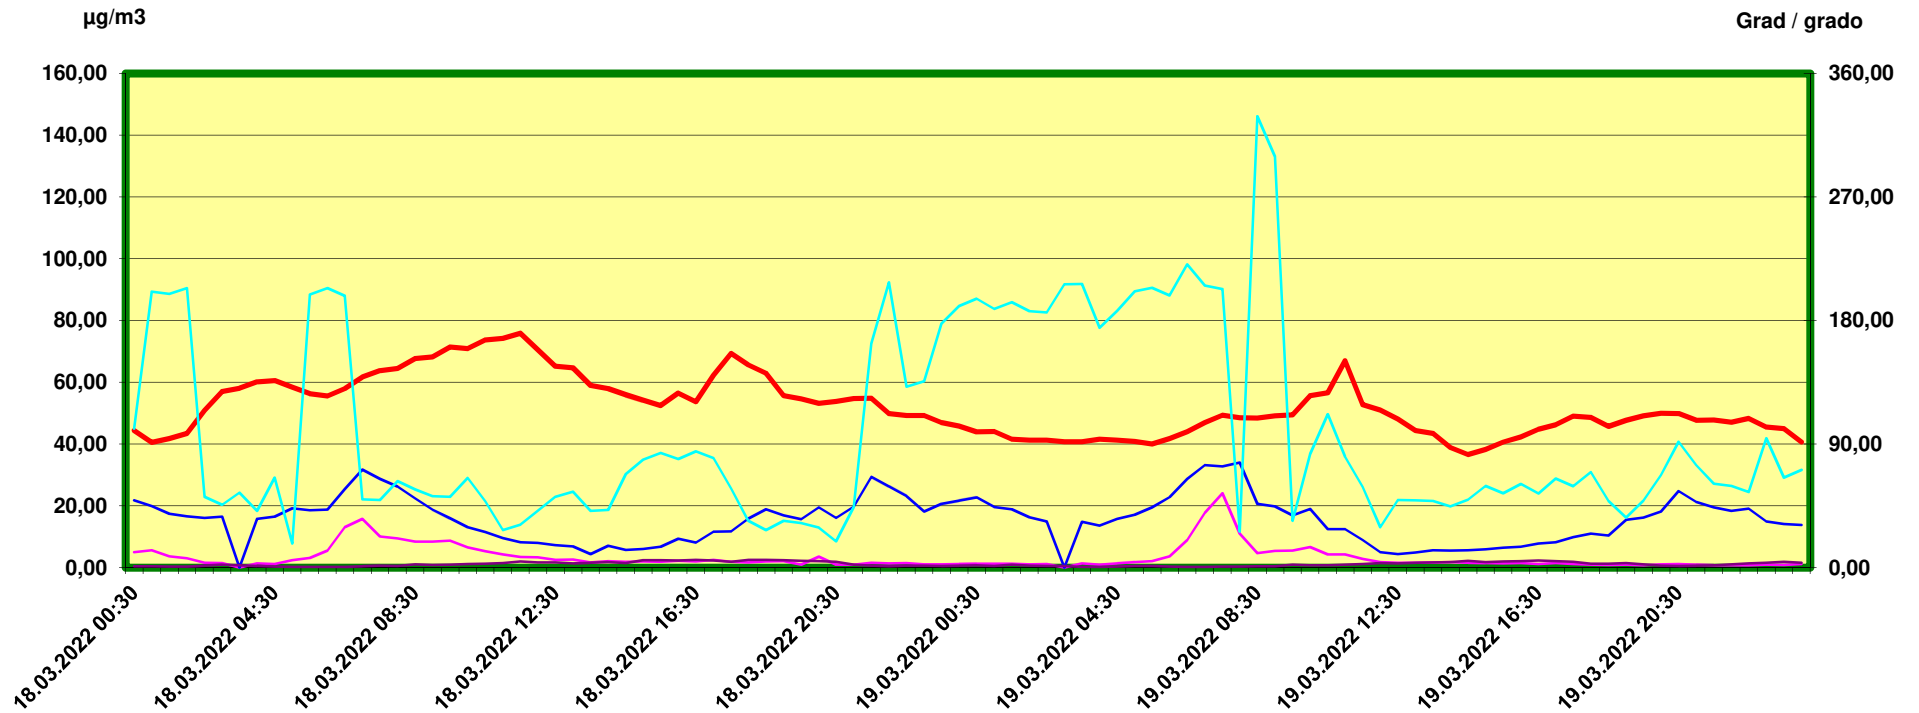

Innsbruck Sillhöfe

Zeitraum / Periodo di tempo: 18-3-2022 00:30 - 19-3-2022 24:00

Unkorrigierte Werte / Valori non corretti