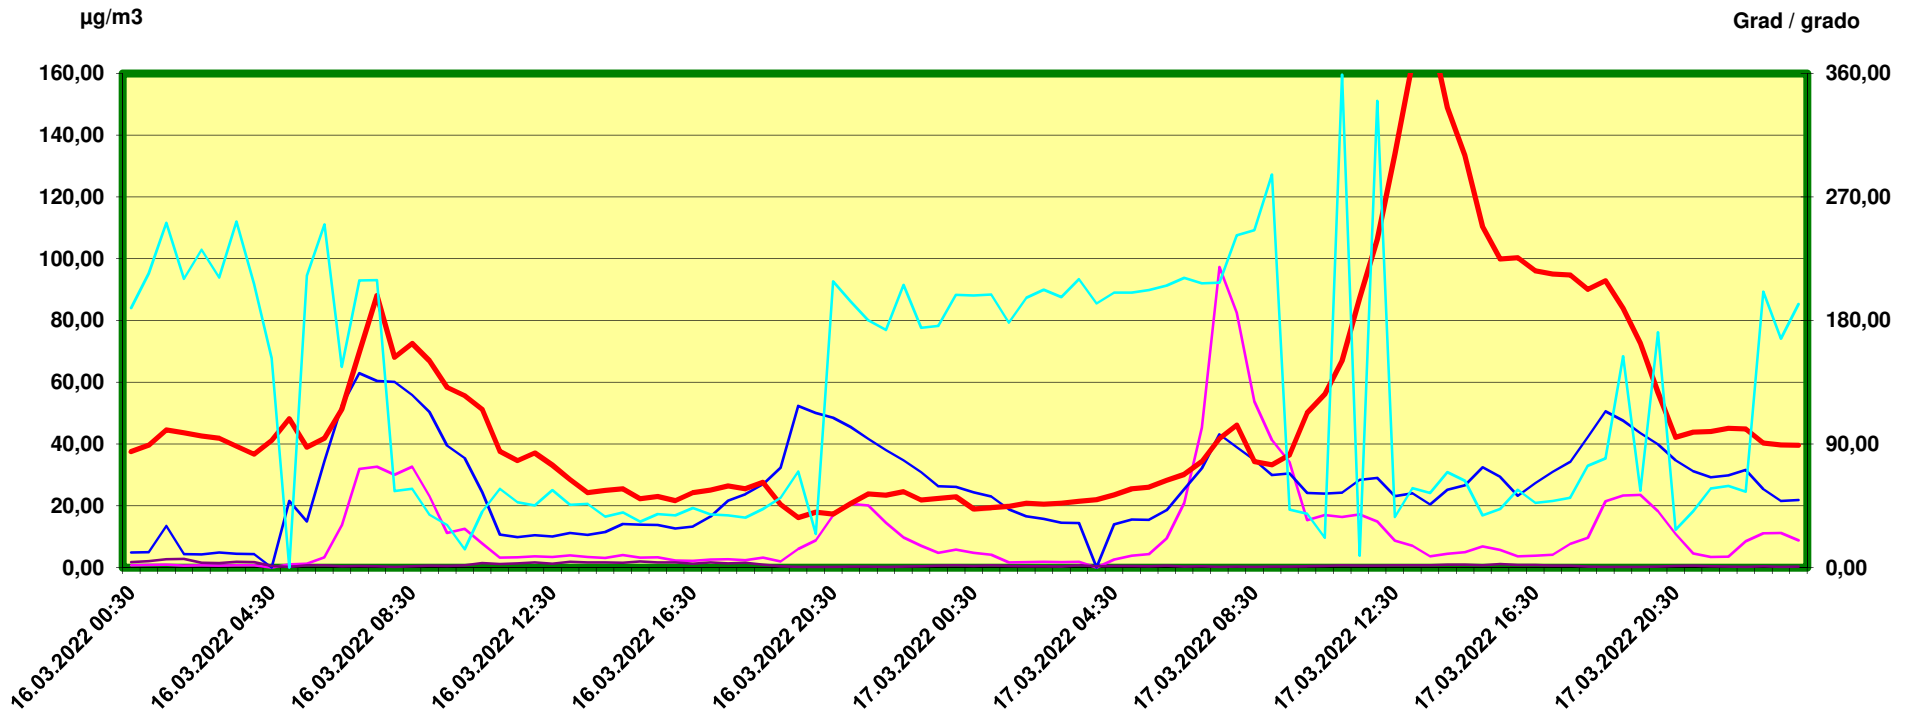

Innsbruck Sillhöhe

Zeitraum / Periodo di tempo: 16-3-2022 00:30 - 17-3-2022 24:00

Unkorrigierte Werte / Valori non corretti