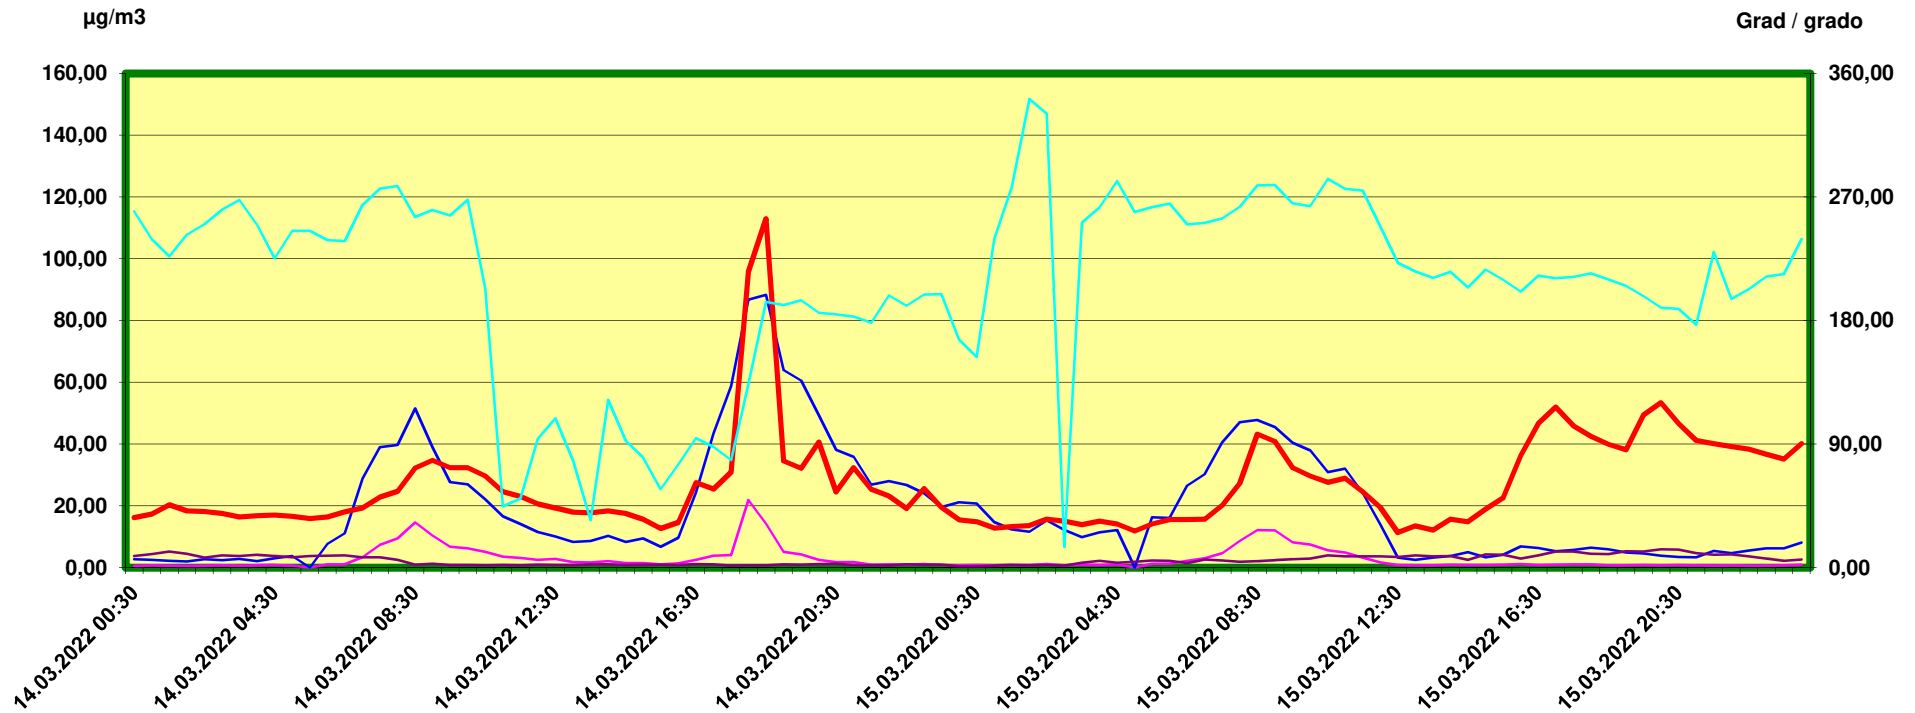

Innsbruck Sillhöfe

Zeitraum / Periodo di tempo: 14-3-2022 00:30 - 15-3-2022 24:00

Unkorrigierte Werte / Valori non corretti