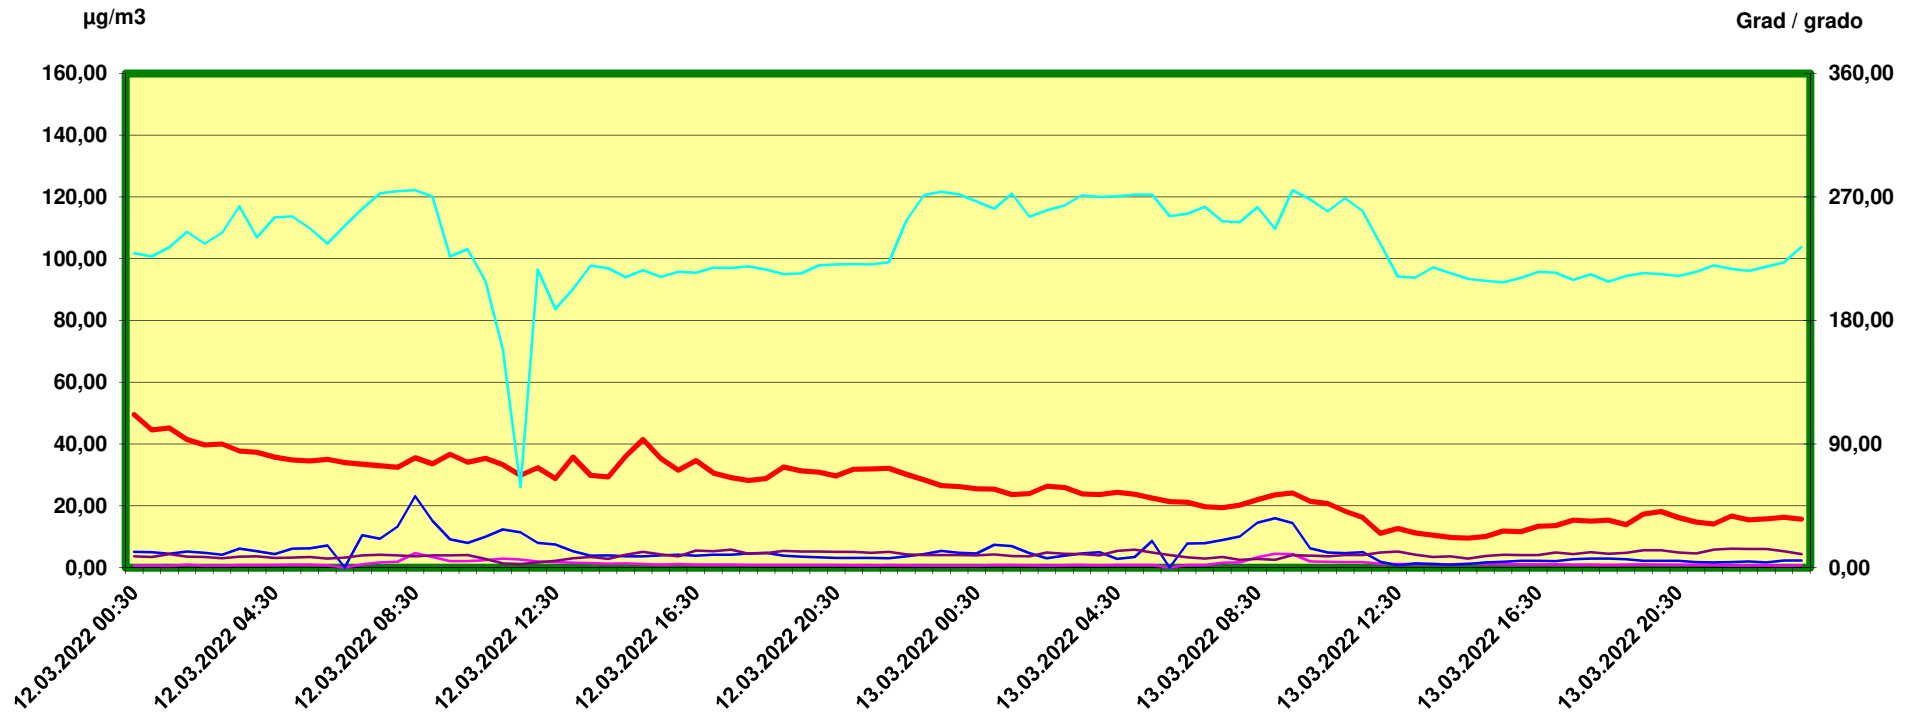

## Innsbruck Sillhöhe

Zeitraum / Periodo di tempo: 12-3-2022 00:30 - 13-3-2022 24:00

Unkorrigierte Werte / Valori non corretti