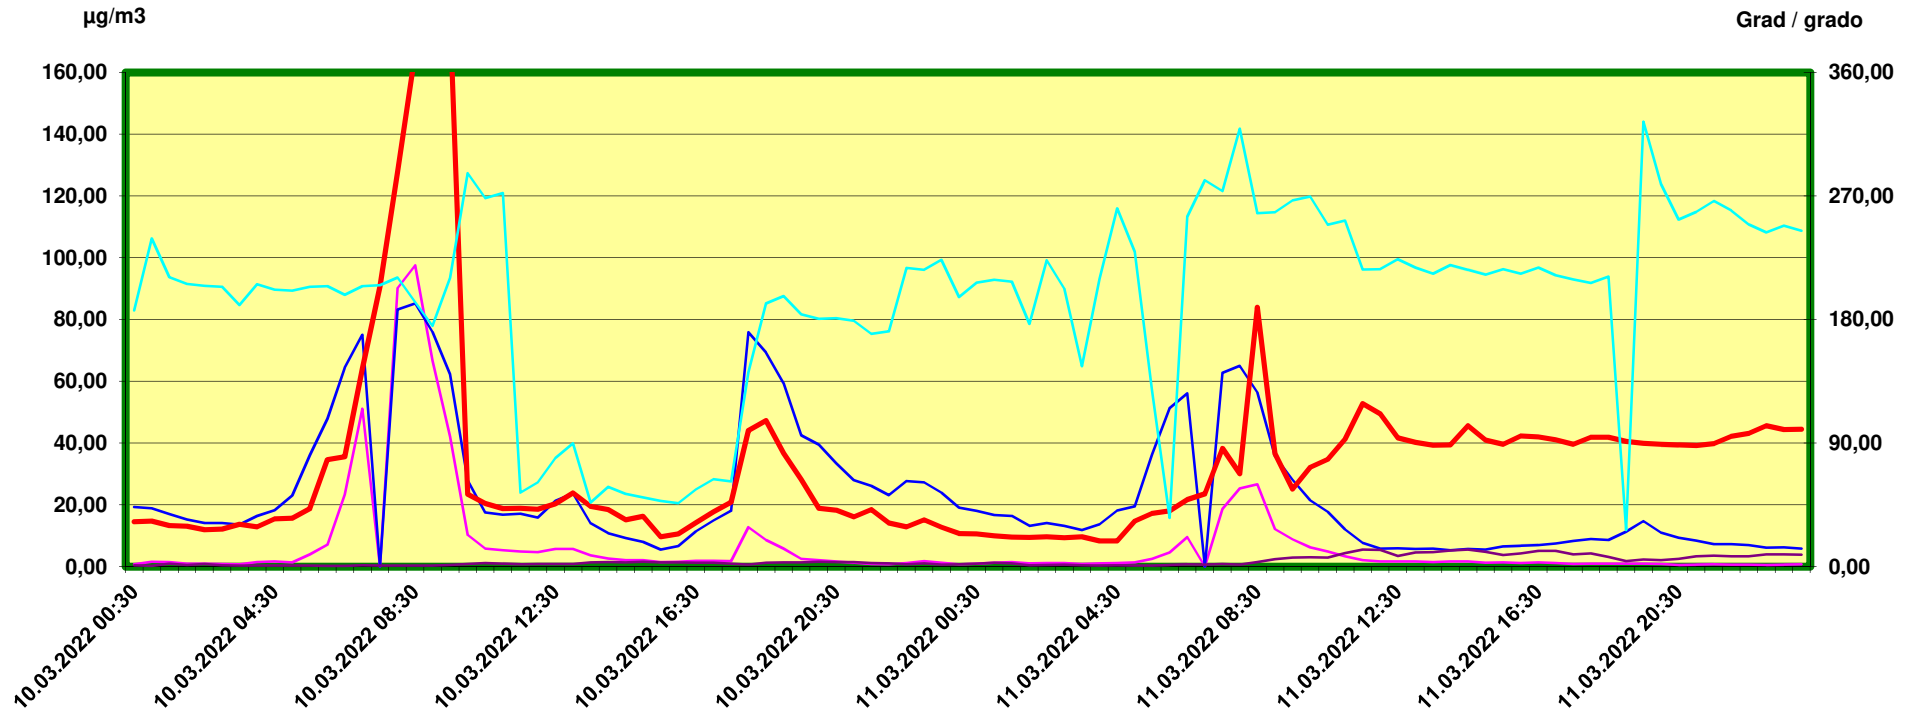

Innsbruck Sillhöhe

Zeitraum / Periodo di tempo: 10-3-2022 00:30 - 11-3-2022 24:00

Unkorrigierte Werte / Valori non corretti