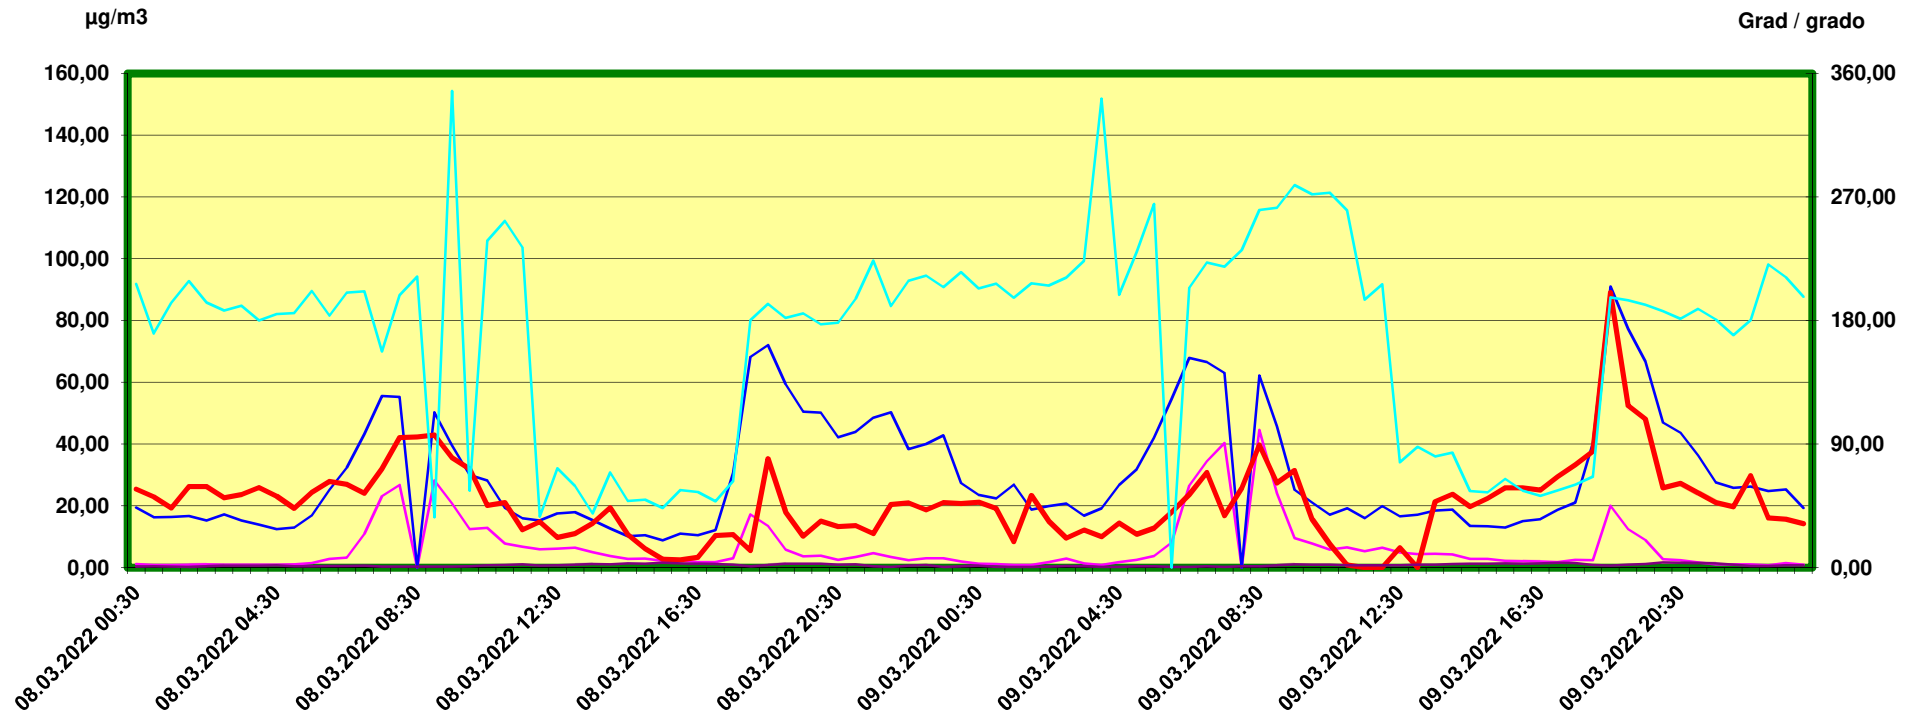

## Innsbruck Sillhöhe

Zeitraum / Periodo di tempo: 8-3-2022 00:30 - 9-3-2022 24:00

Unkorrigierte Werte / Valori non corretti