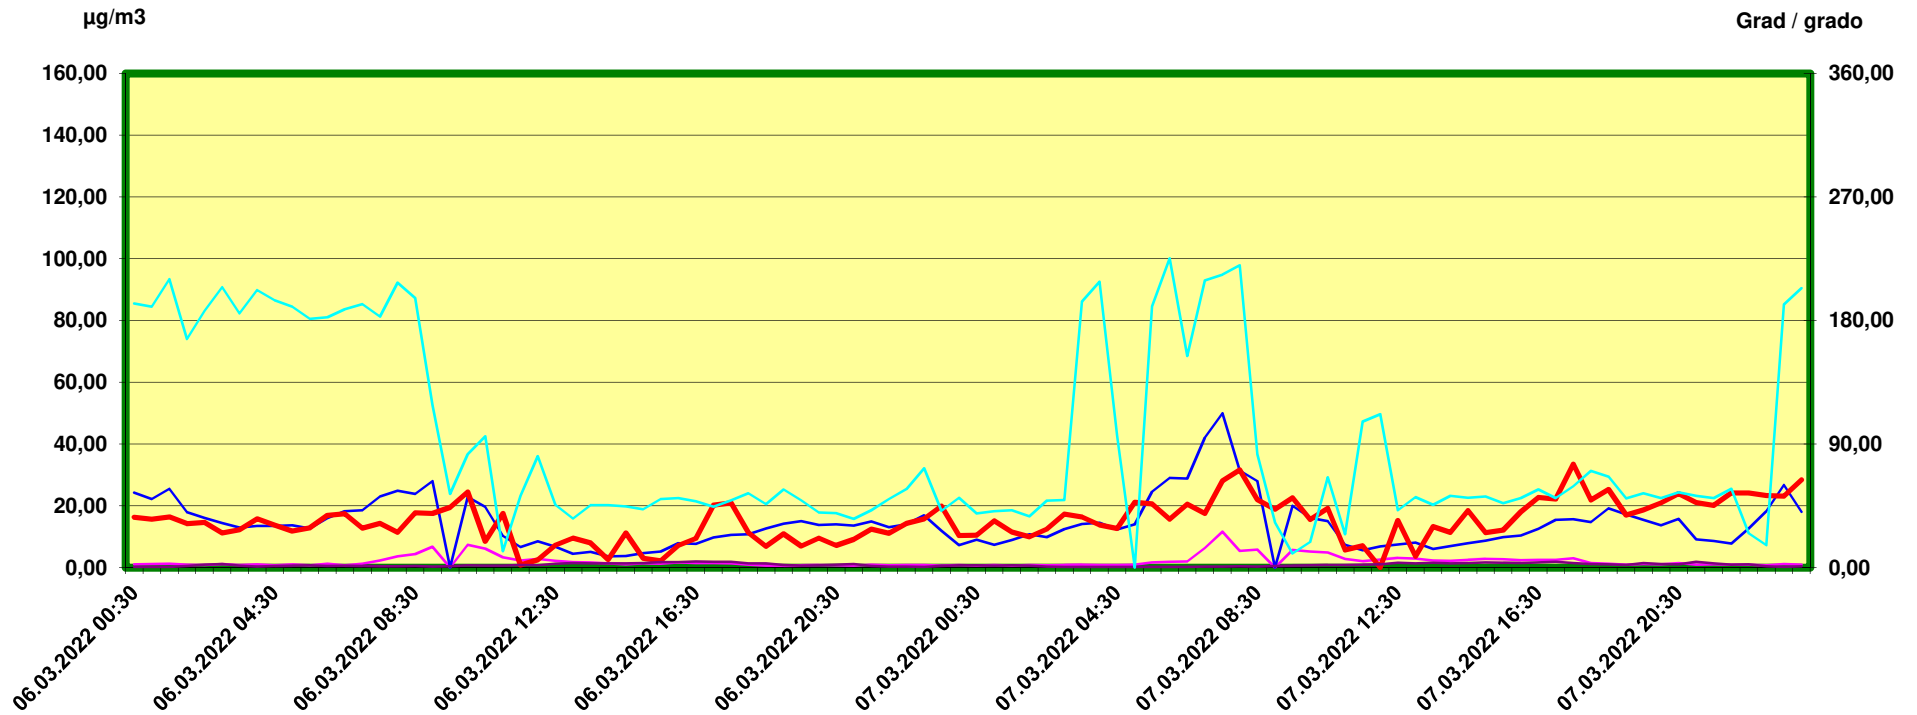

Innsbruck Sillhöhe

Zeitraum / Periodo di tempo: 6-3-2022 00:30 - 7-3-2022 24:00

Unkorrigierte Werte / Valori non corretti