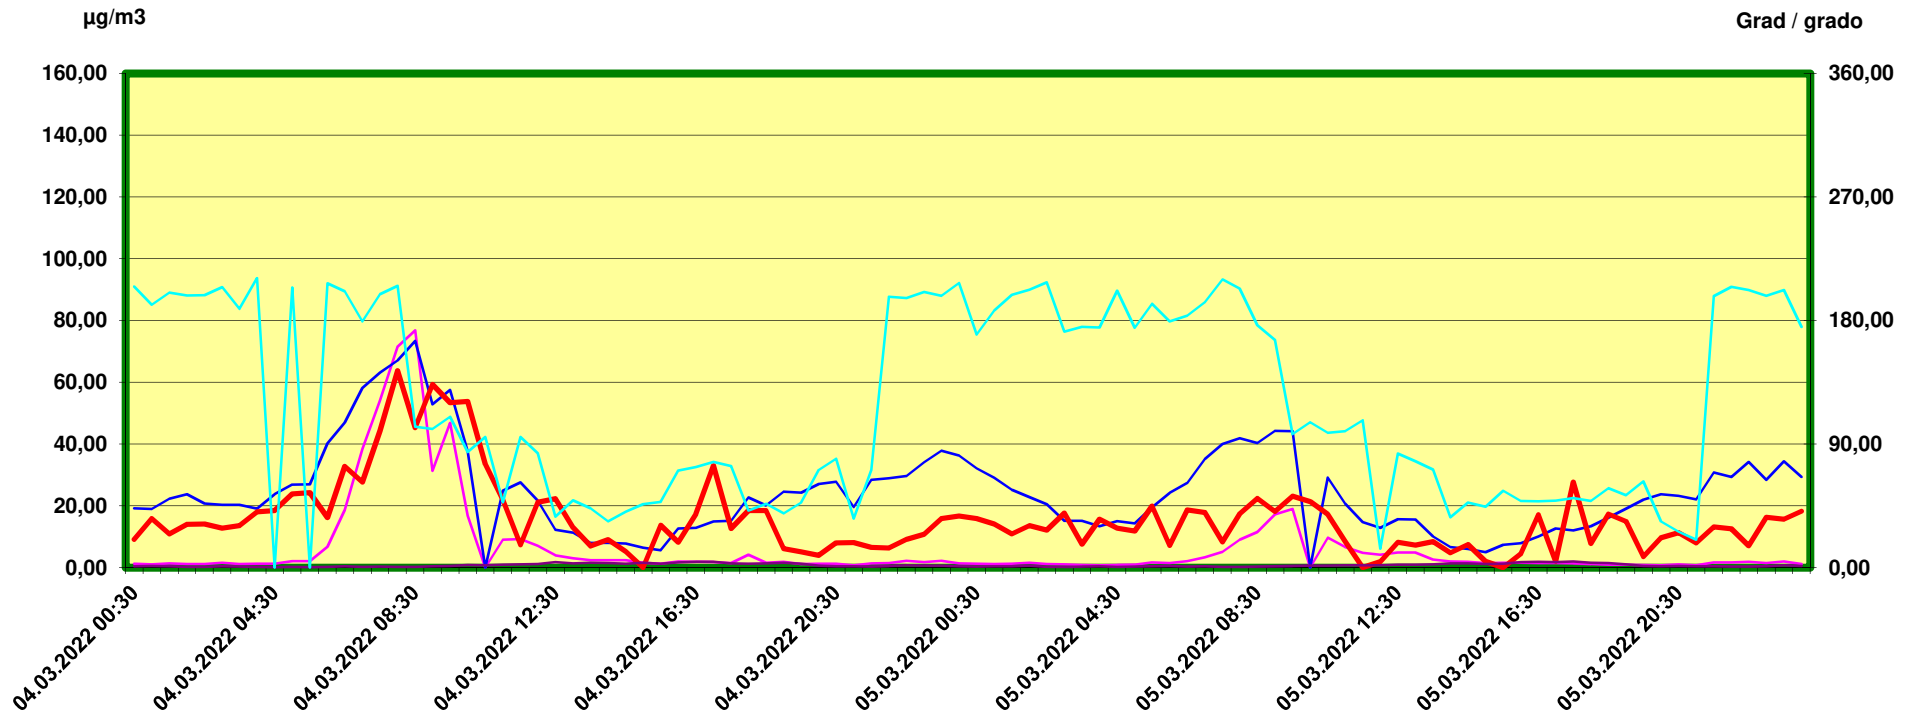

Innsbruck Sillhöhe

Zeitraum / Periodo di tempo: 4-3-2022 00:30 - 5-3-2022 24:00

Unkorrigierte Werte / Valori non corretti