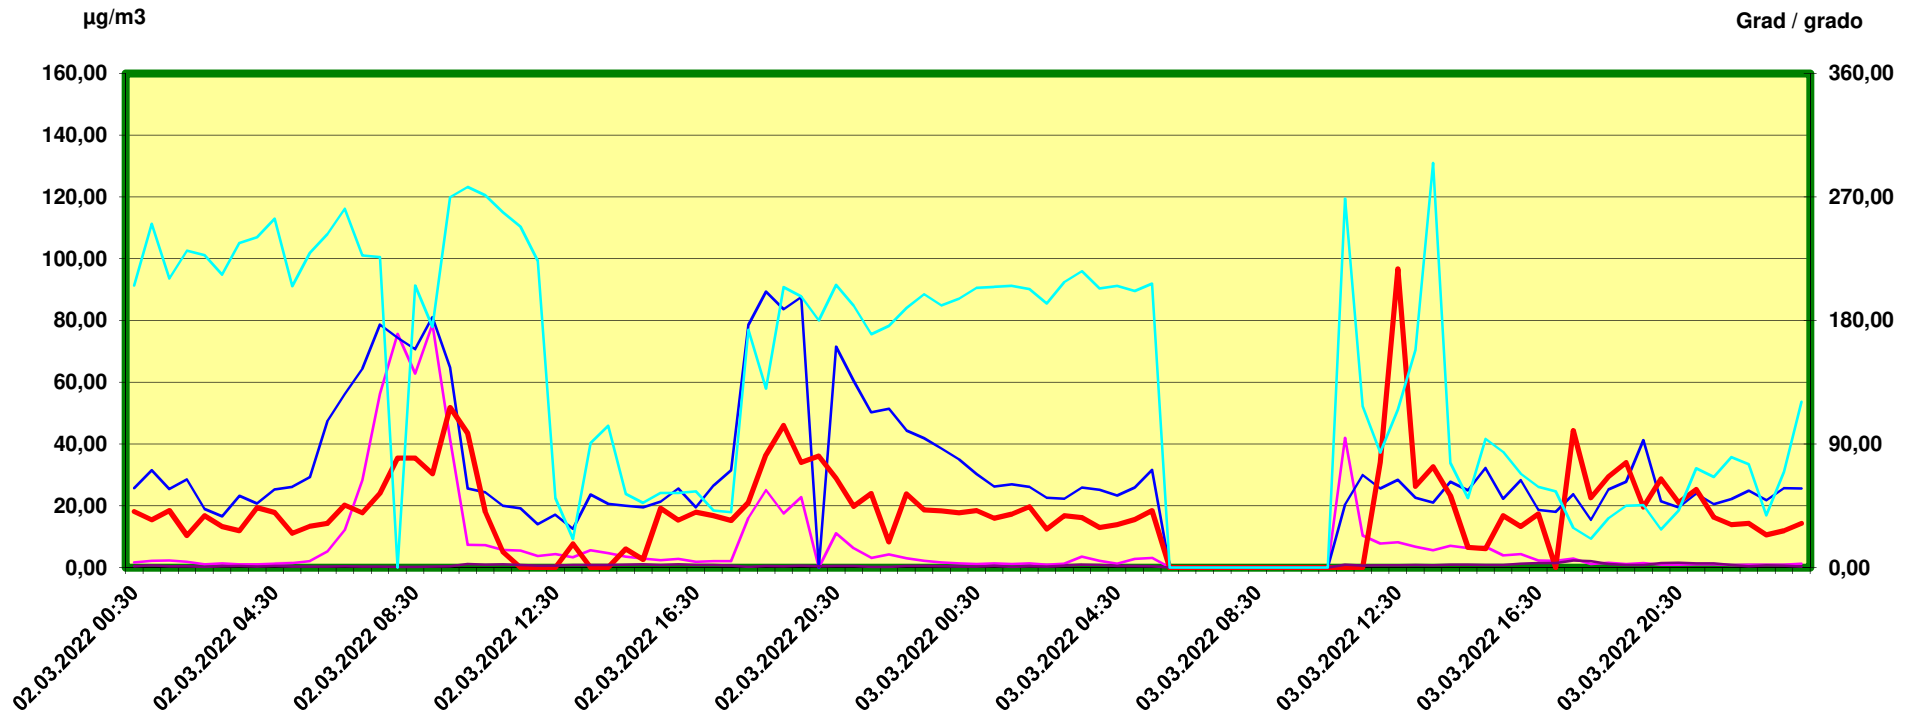

Innsbruck Sillhöhe

Zeitraum / Periodo di tempo: 2-3-2022 00:30 - 3-3-2022 24:00

Unkorrigierte Werte / Valori non corretti