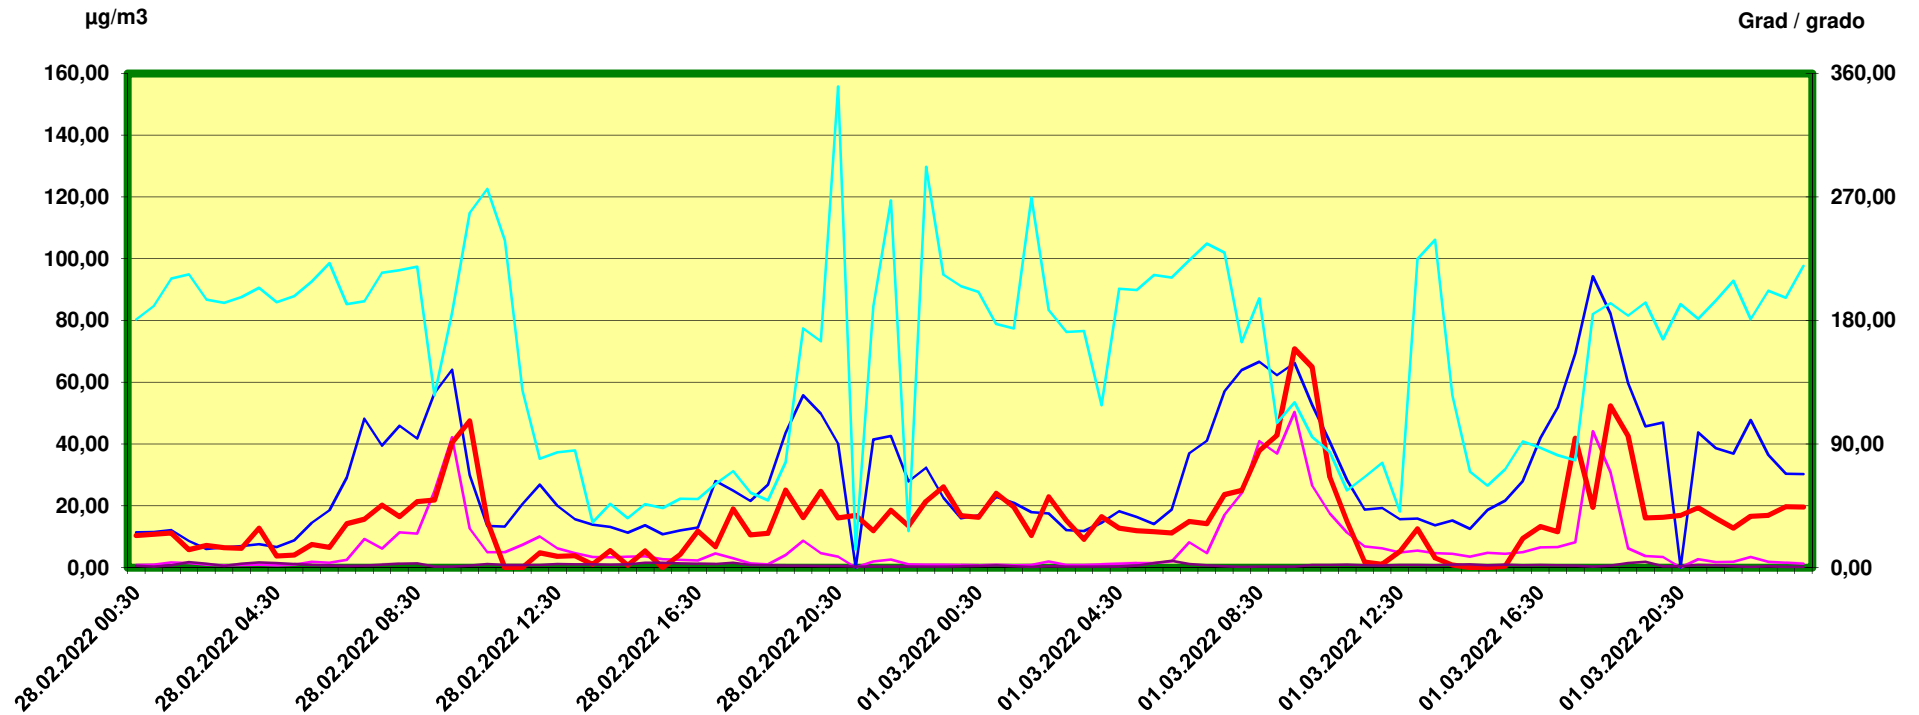

Innsbruck Sillhöfe

Zeitraum / Periodo di tempo: 28-2-2022 00:30 - 1-3-2022 24:00

Unkorrigierte Werte / Valori non corretti