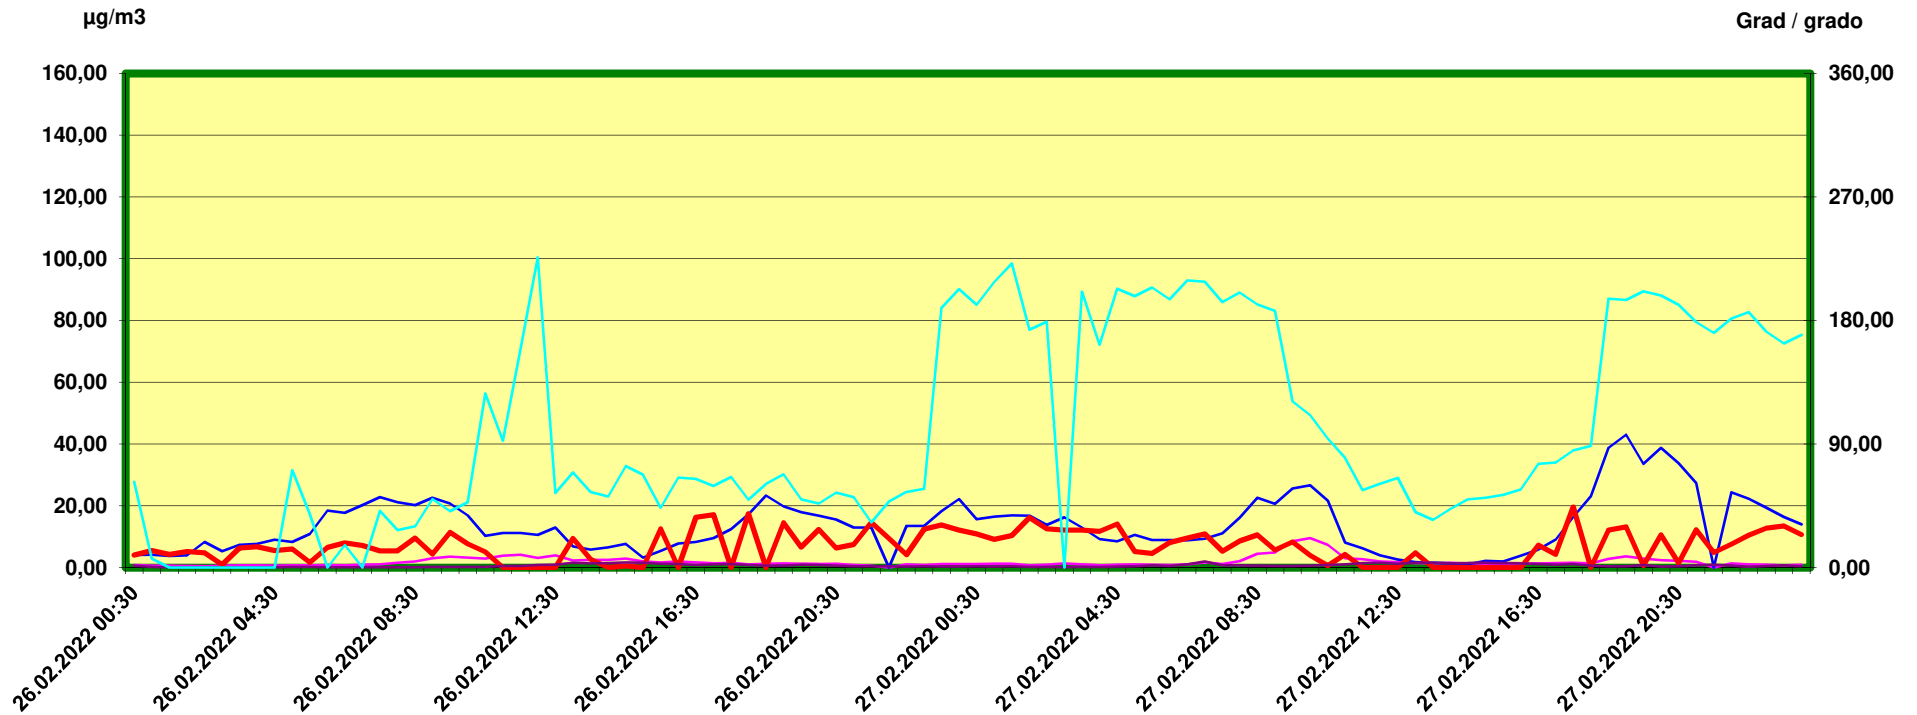

Innsbruck Sillhöfe

Zeitraum / Periodo di tempo: 26-2-2022 00:30 - 27-2-2022 24:00

Unkorrigierte Werte / Valori non corretti